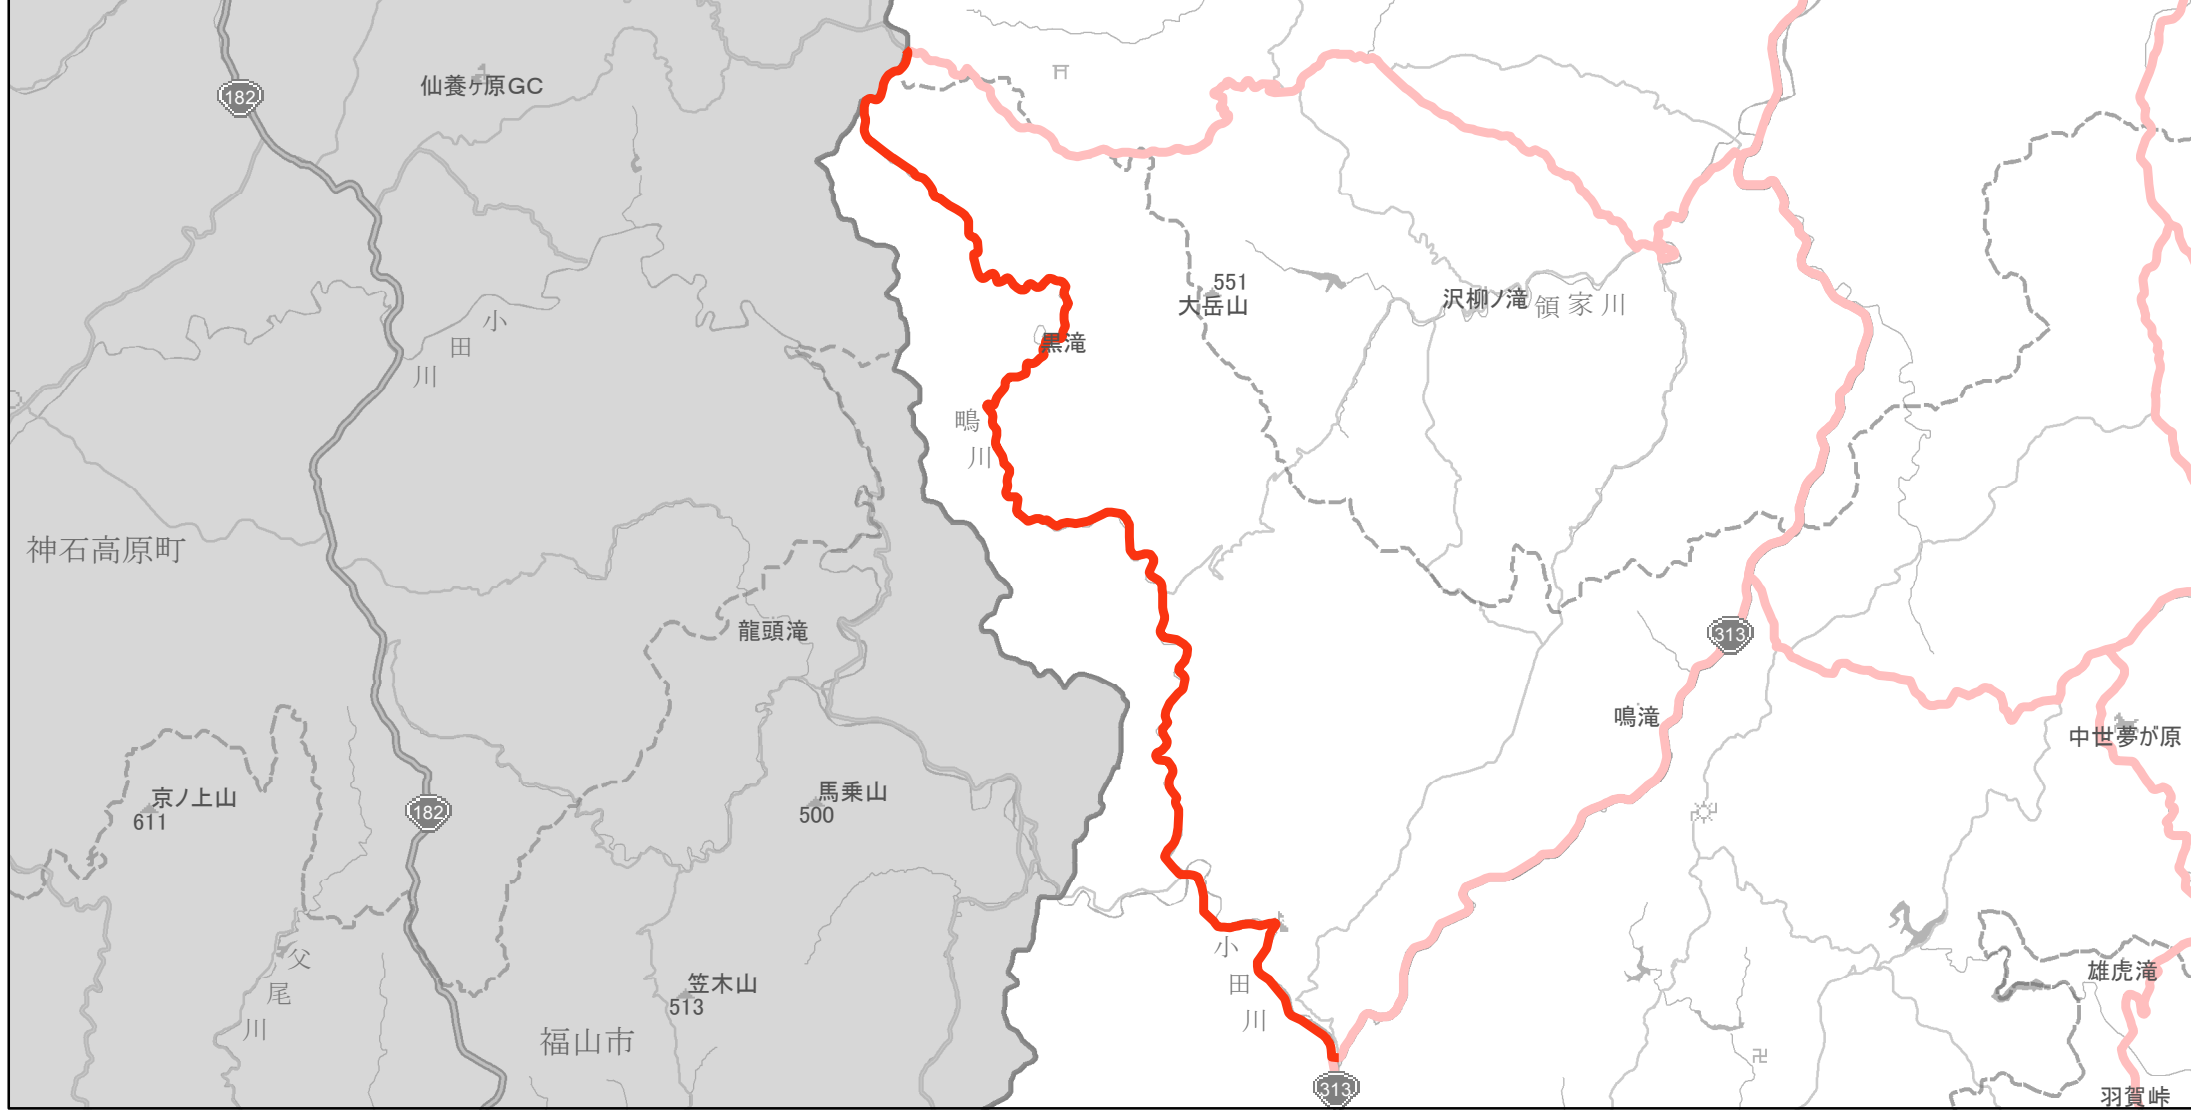

# 【岡山県】EV・PHV充電設備設置マップ

## 【主要道路等】No.84

国道 20kmあたり 2～3箇所  
主要地方道 30kmあたり 1～3箇所  
一般県道 30kmあたり 2～3箇所

急速充電設備 0箇所  
普通充電設備 0箇所  
急速もしくは普通充電設備 1箇所

**芳井・油木線**  
(井原市吉井町吉井251～高梁市川上町高山市1392)

(C) PASCO (C) INCREMENT P

- 主要道路等
- 主要道路等(その他)
- 隣接都道府県

0 1.5 3 km