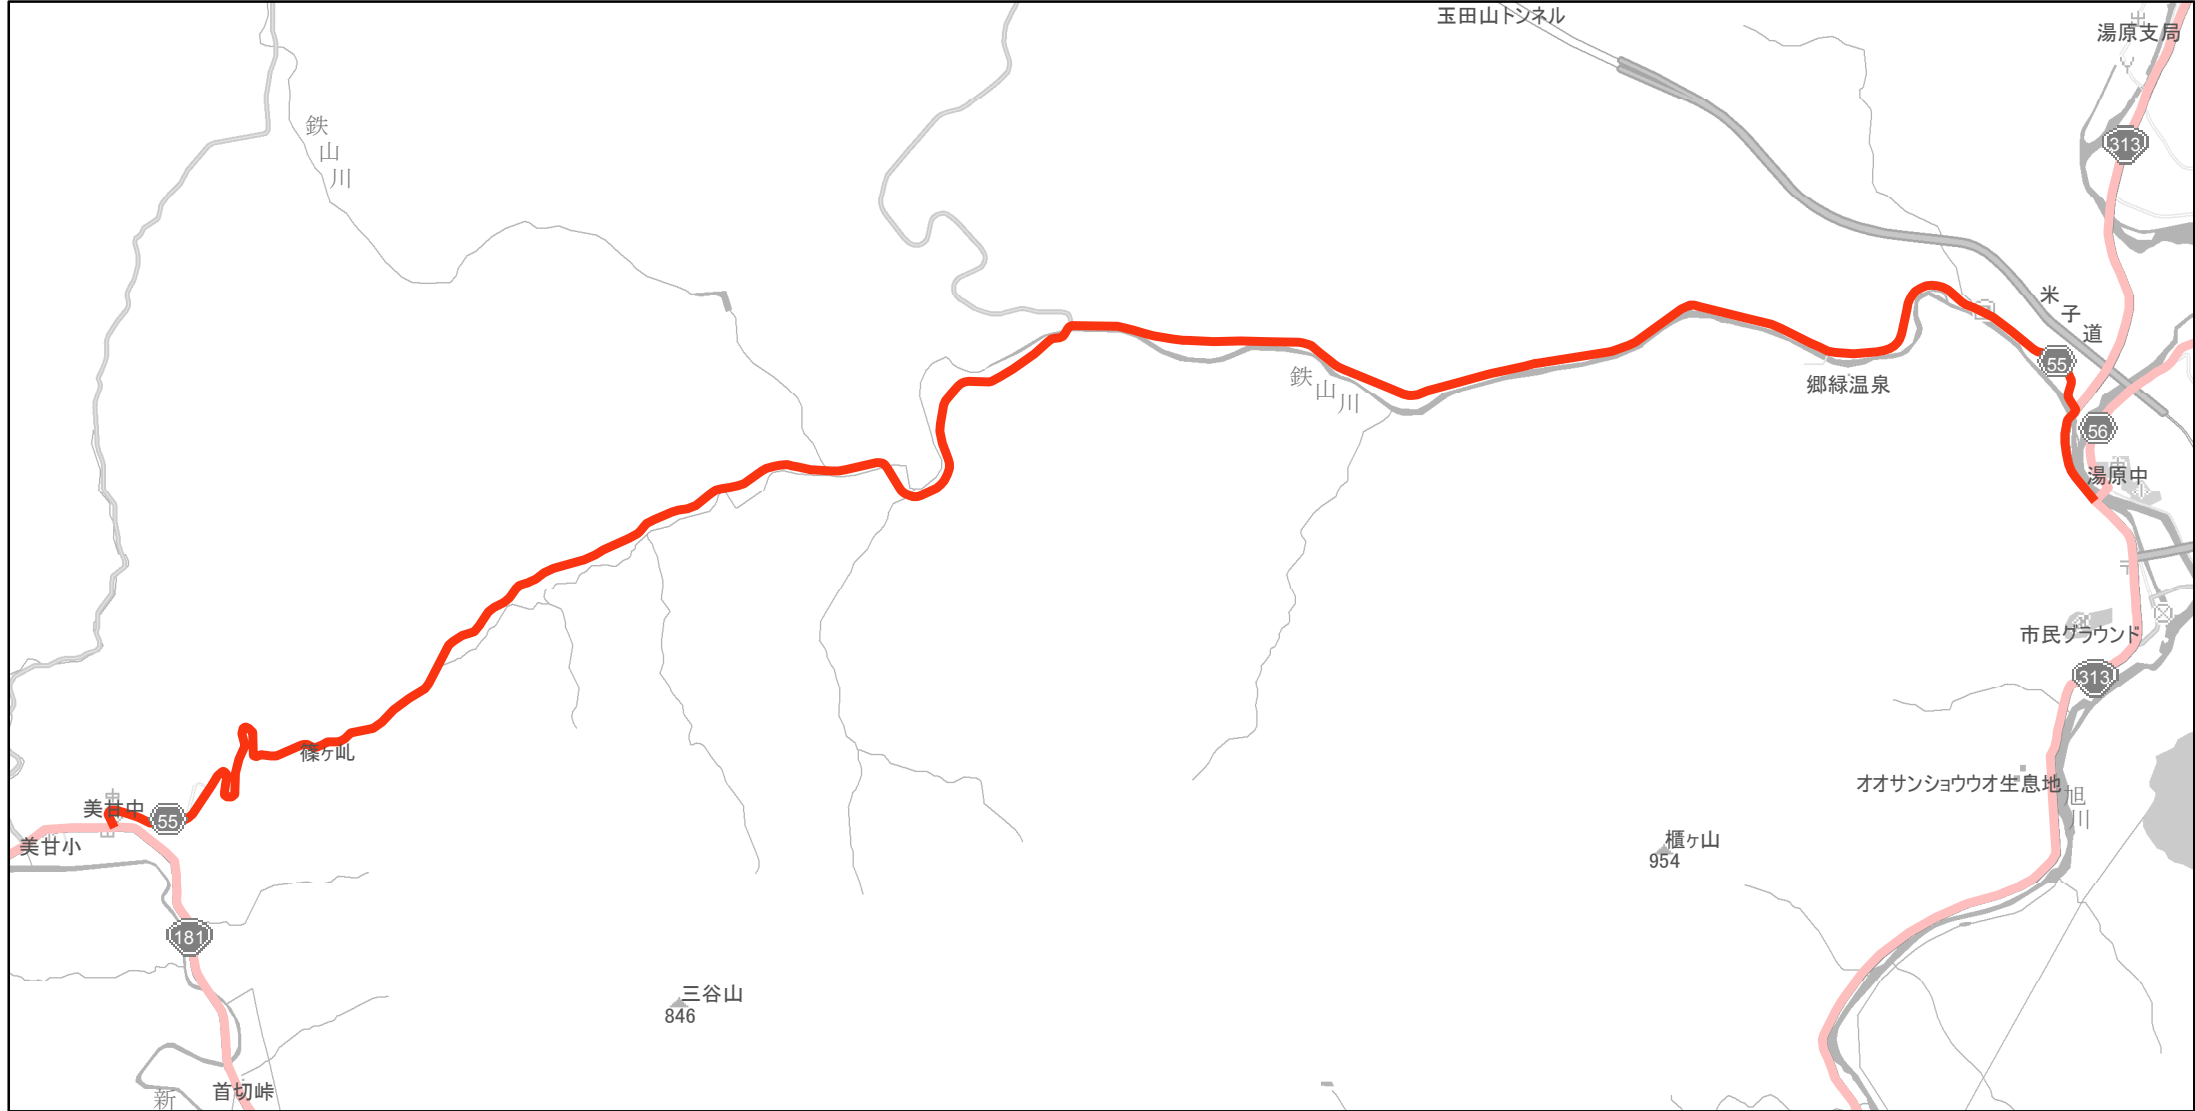

【岡山県】EV・PHV充電設備設置マップ

【主要道路等】No.83

国道 20kmあたり 2～3箇所
主要地方道 30kmあたり 1～3箇所
一般県道 30kmあたり 2～3箇所

急速充電設備 0箇所
普通充電設備 0箇所
急速もしくは普通充電設備 1箇所

湯原・美甘線

(真庭市禾津433-3～真庭市美甘3984-2)

(C) PASCO (C) INCREMENT P

- 主要道路等
- 主要道路等(その他)
- 隣接都道府県

0 0.5 1 km