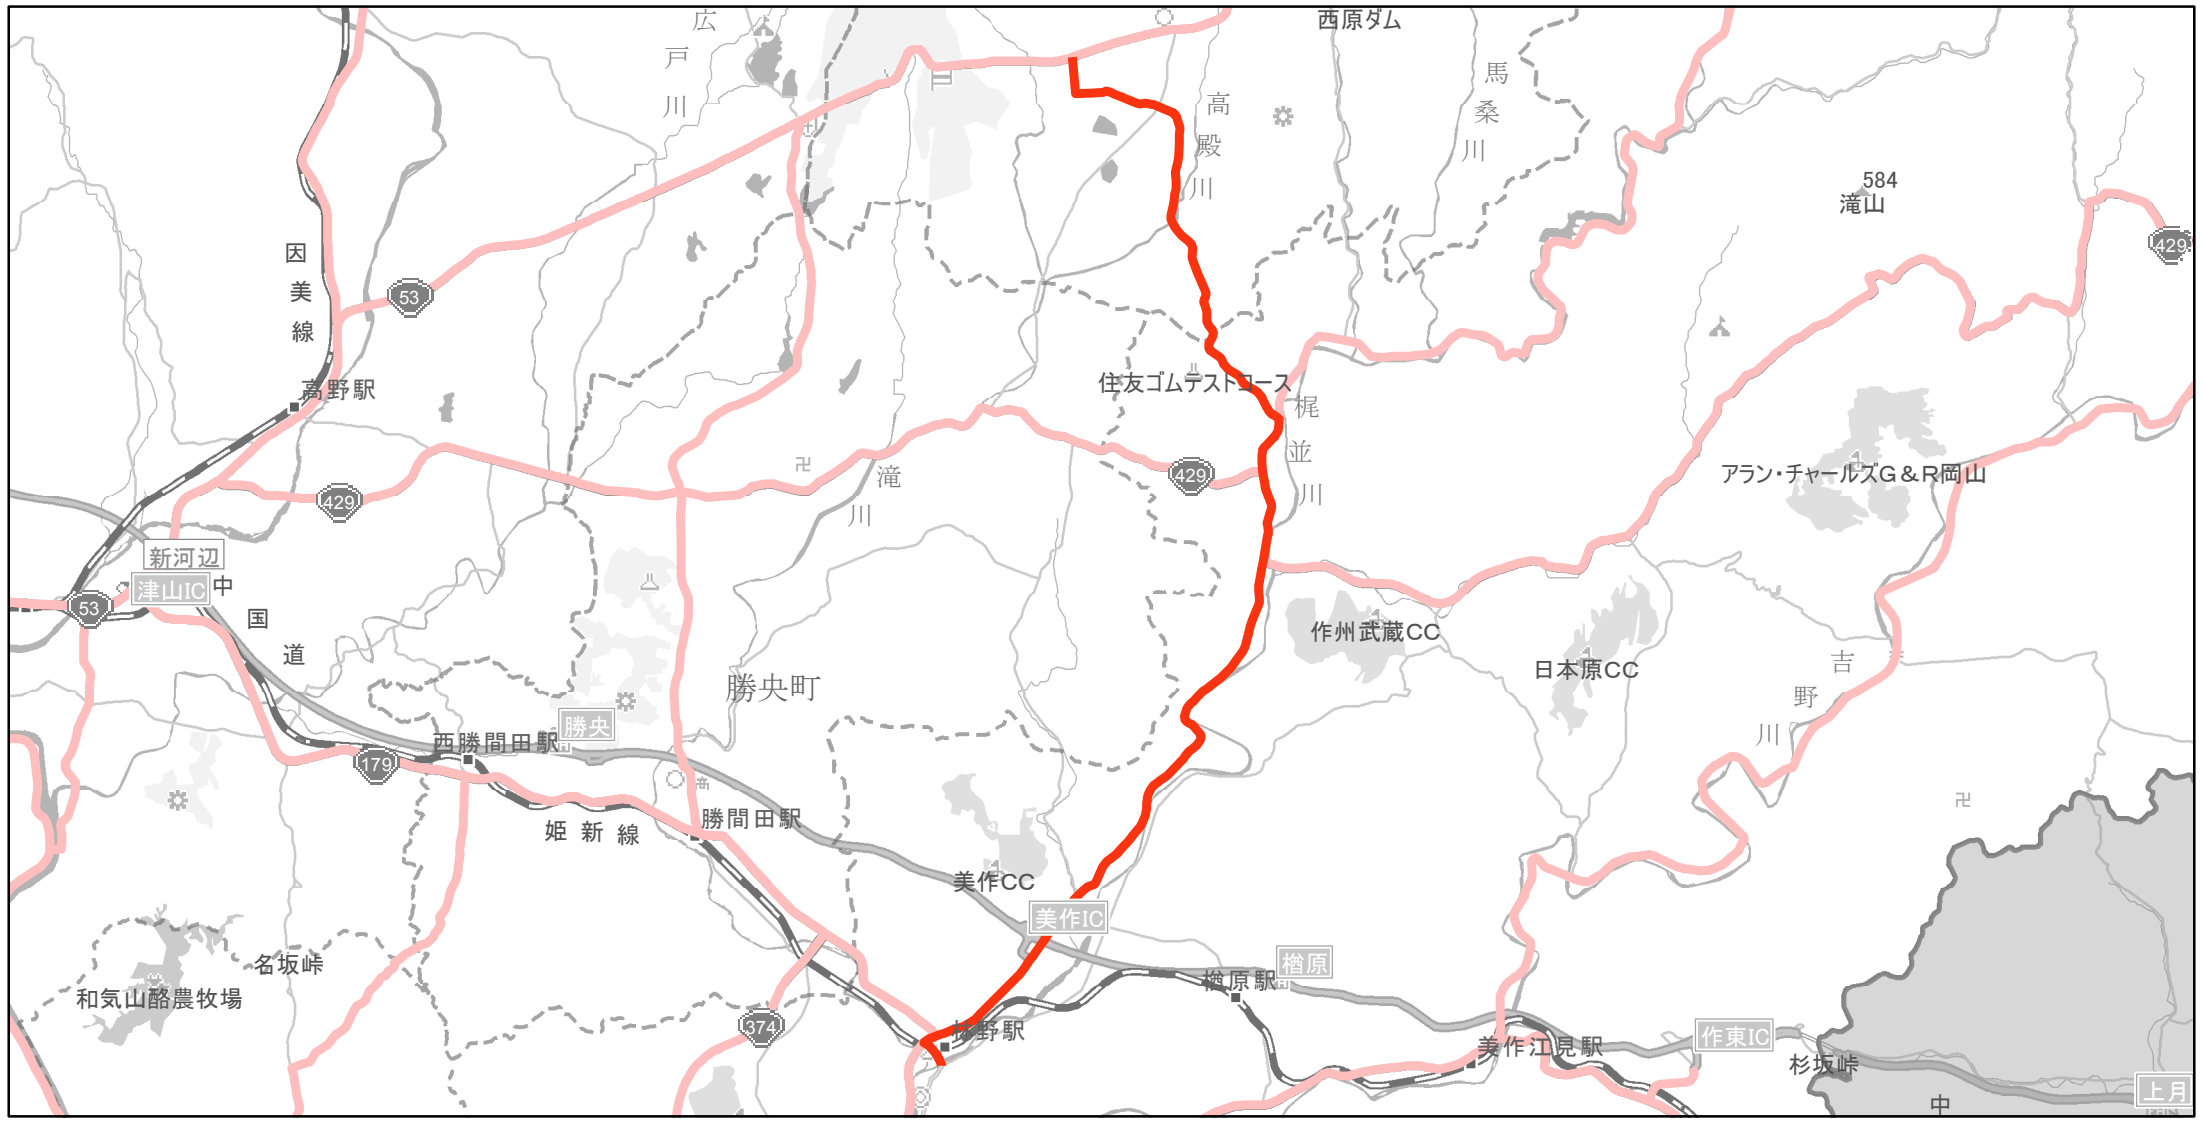

【岡山県】EV・PHV充電設備設置マップ

【主要道路等】No.80

国道 20kmあたり 2～3箇所
 主要地方道 30kmあたり 1～3箇所
 一般県道 30kmあたり 2～3箇所

急速充電設備 0箇所
 普通充電設備 0箇所
 急速もしくは普通充電設備 2箇所

美作・奈義線
 (美作市栄町字宮ノ下88-5～勝田郡奈義町広岡字柿ヶ坪86)

(C) PASCO (C) INCREMENT P

- 主要道路等
- 主要道路等(その他)
- 隣接都道府県

0 1.5 3 km