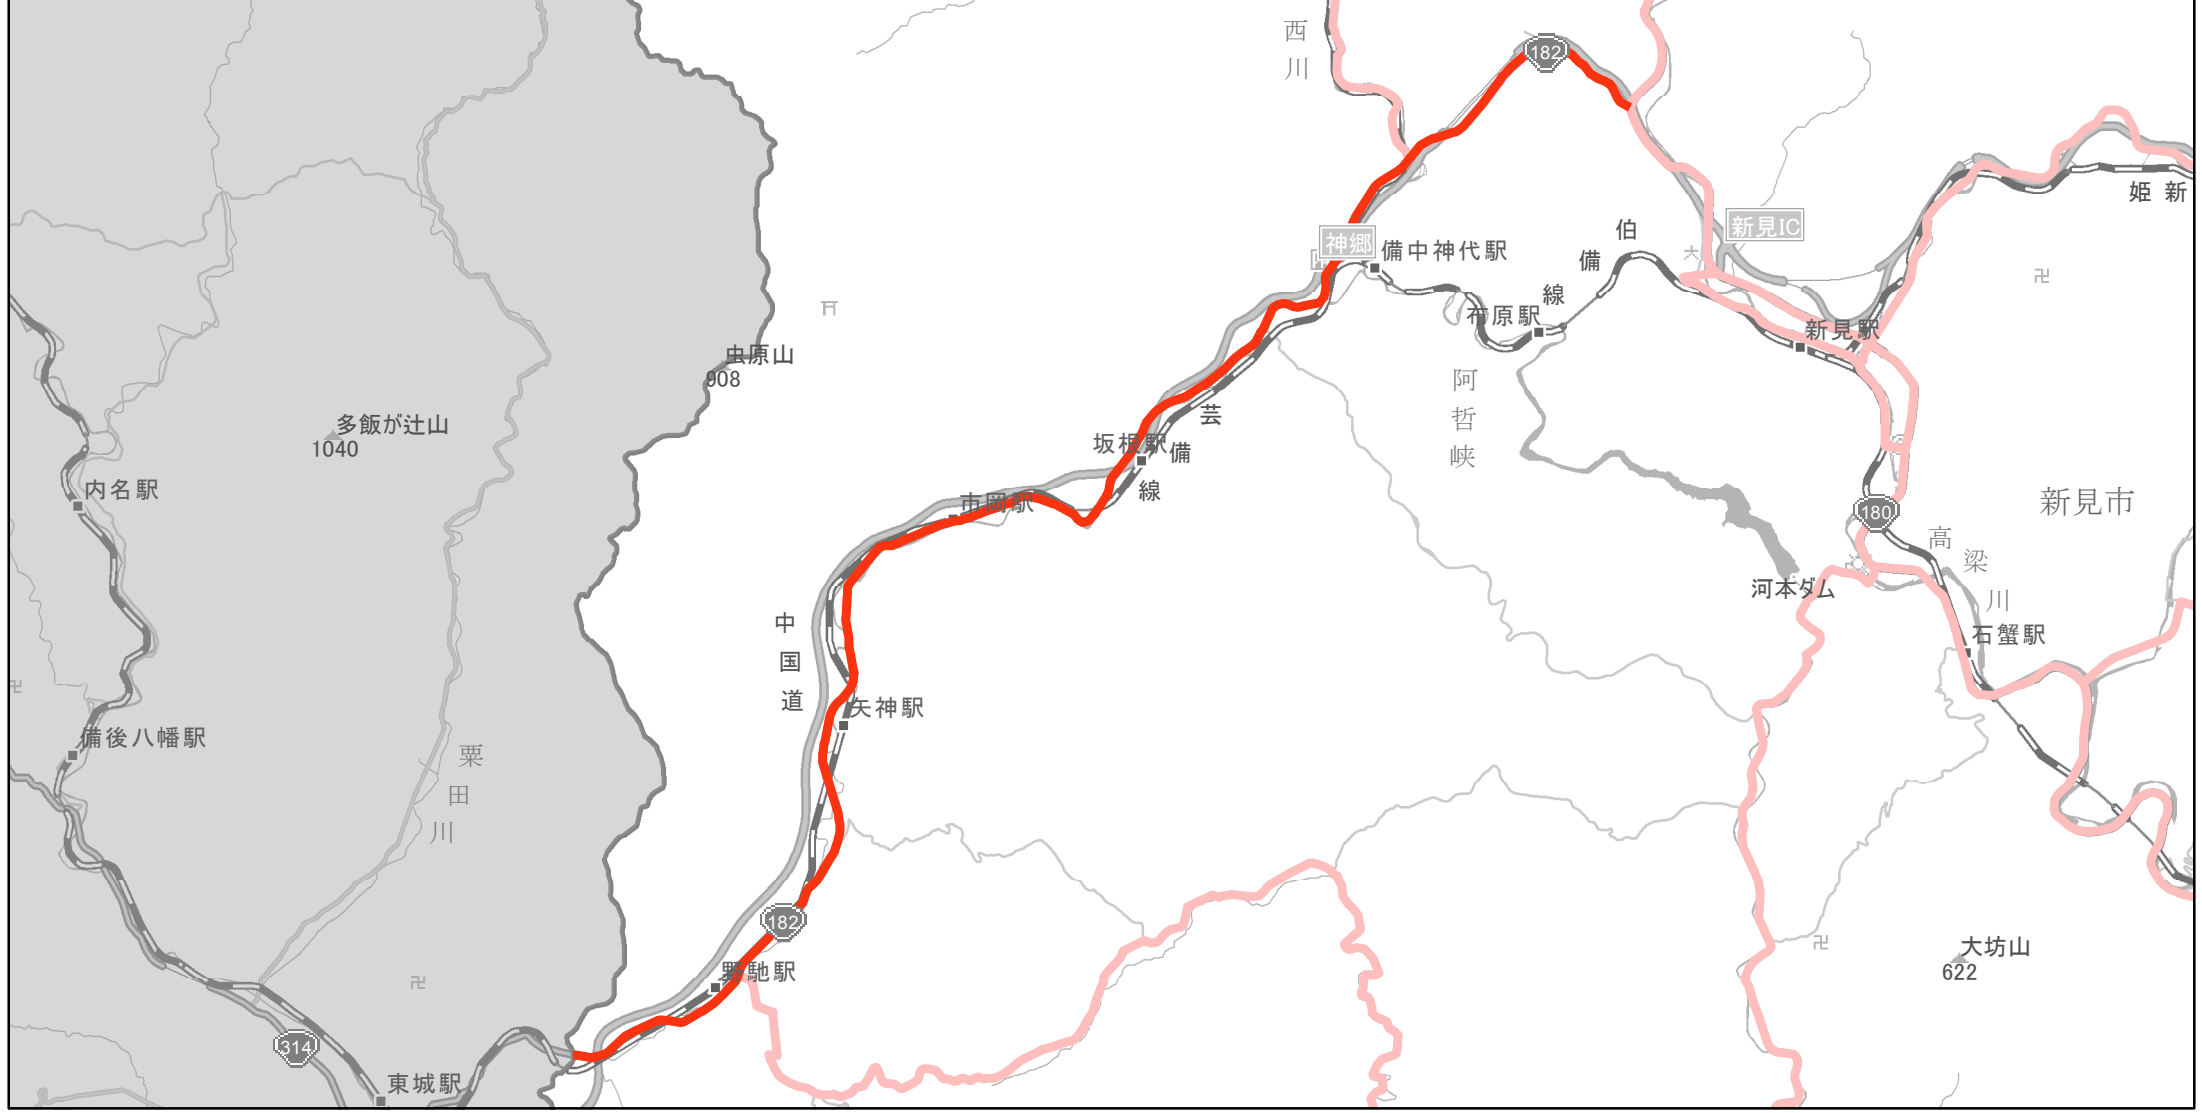

【岡山県】EV・PHV充電設備設置マップ

【主要道路等】No.8

国道 20kmあたり 2～3箇所
 主要地方道 30kmあたり 1～3箇所
 一般県道 30kmあたり 2～3箇所

急速充電設備 0箇所
 普通充電設備 0箇所
 急速もしくは普通充電設備 4箇所

国道182号
 (新見市上市868-5～新見市哲西町大竹字屋形原328-1)

(C) PASCO (C) INCREMENT P

- 主要道路等
- 主要道路等(その他)
- 隣接都道府県

0 1.5 3 km