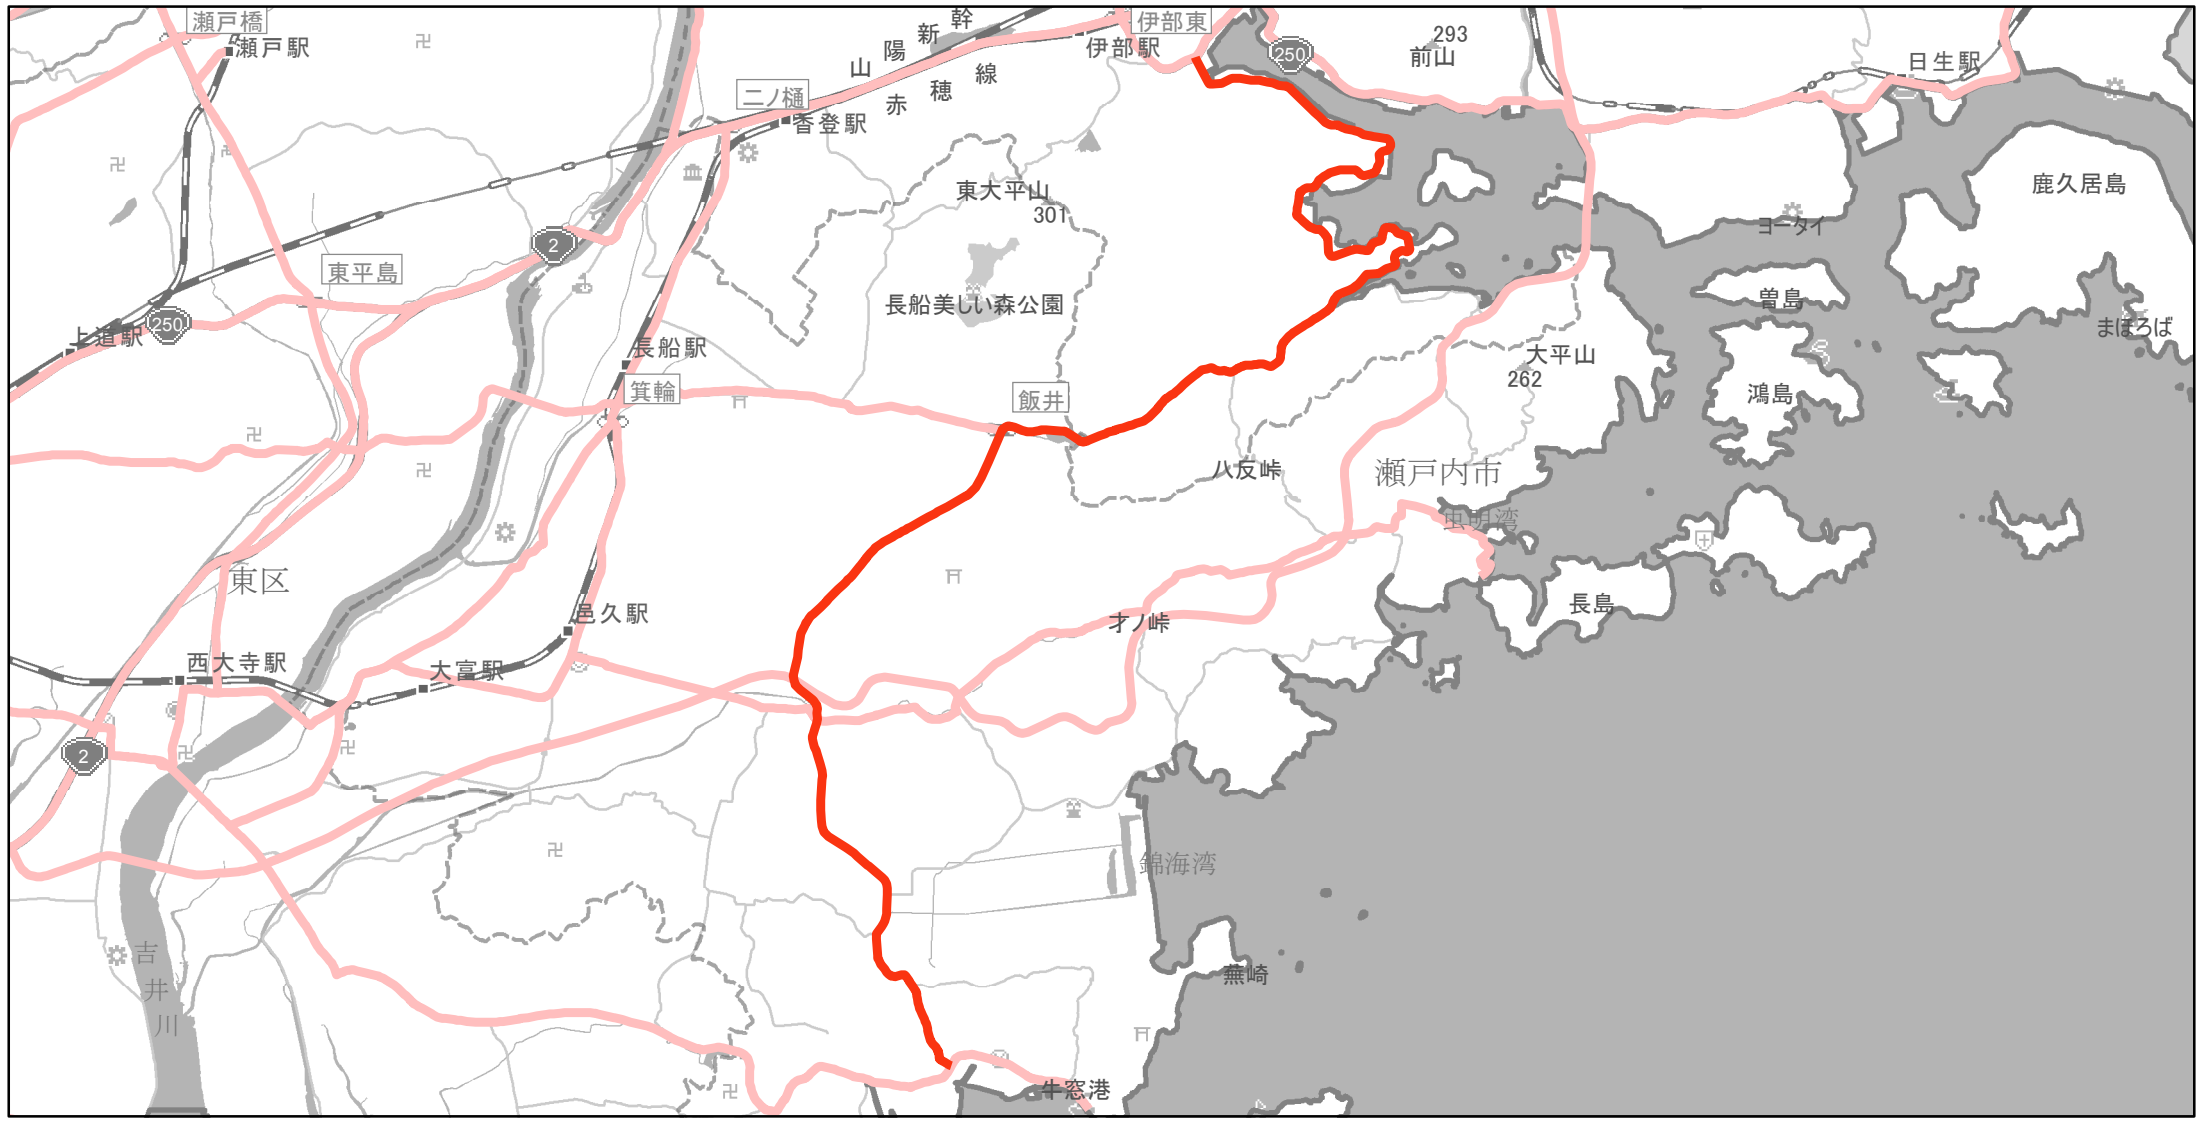

# 【岡山県】EV・PHV充電設備設置マップ

## 【主要道路等】No.75

国道 20kmあたり 2～3箇所  
 主要地方道 30kmあたり 1～3箇所  
 一般県道 30kmあたり 2～3箇所

急速充電設備 0箇所  
 普通充電設備 0箇所  
 急速もしくは普通充電設備 1箇所

**備前・牛窓線**  
 (備前市浦伊部593-3～瀬戸内市牛窓町紺浦4980-1)

(C) PASCO (C) INCREMENT P

- 主要道路等
- 主要道路等(その他)
- 隣接都道府県

0 1.75 3.5 km