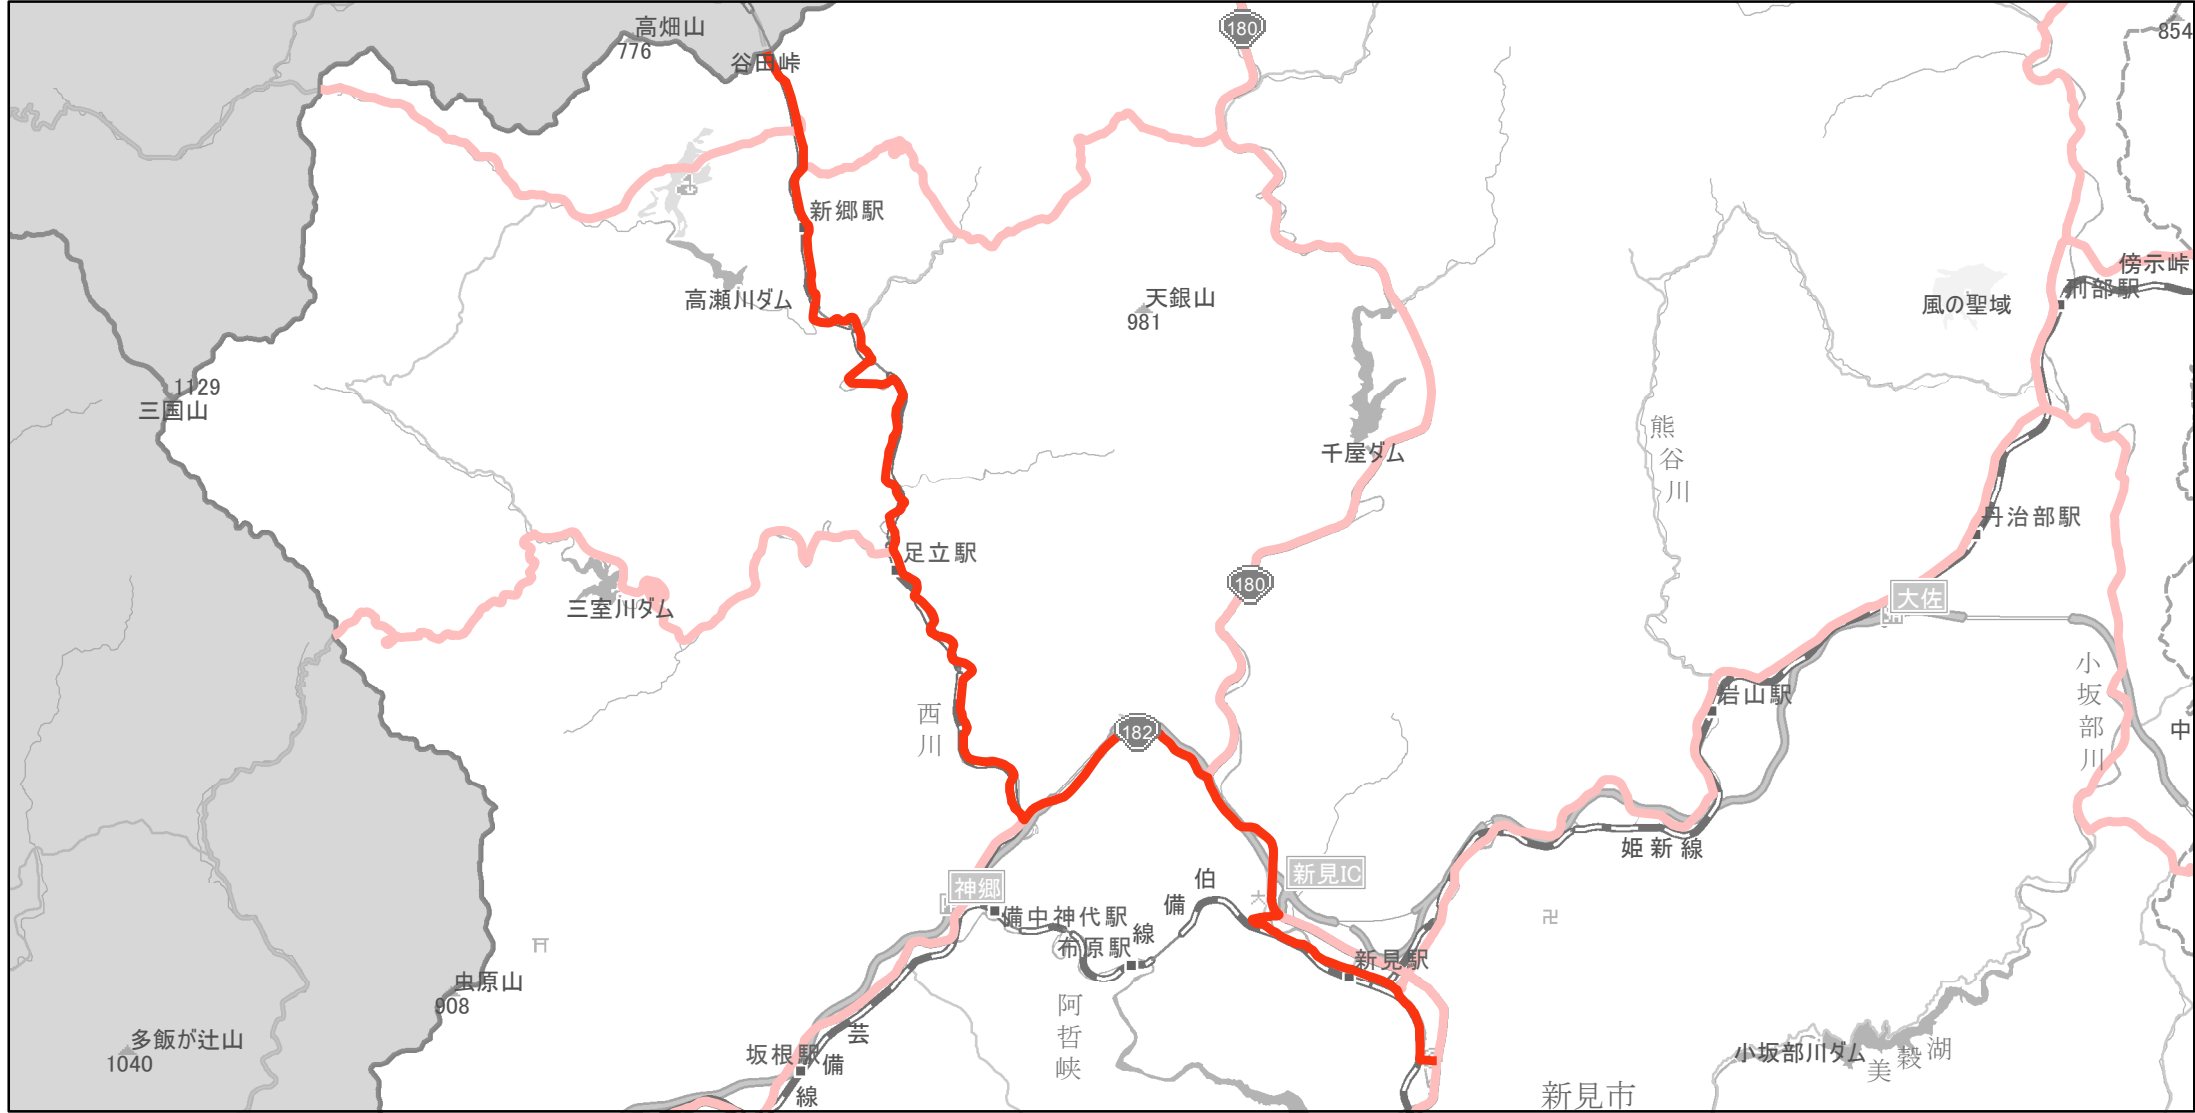

【岡山県】EV・PHV充電設備設置マップ

【主要道路等】No.72

国道 20kmあたり 2～3箇所
 主要地方道 30kmあたり 1～3箇所
 一般県道 30kmあたり 2～3箇所

急速充電設備 0箇所
 普通充電設備 0箇所
 急速もしくは普通充電設備 1箇所

新見・日南線
 (新見市新見字定岡122-1～新見市神郷釜村1027)

(C) PASCO (C) INCREMENT P

- 主要道路等
- 主要道路等(その他)
- 隣接都道府県

0 1.75 3.5 km