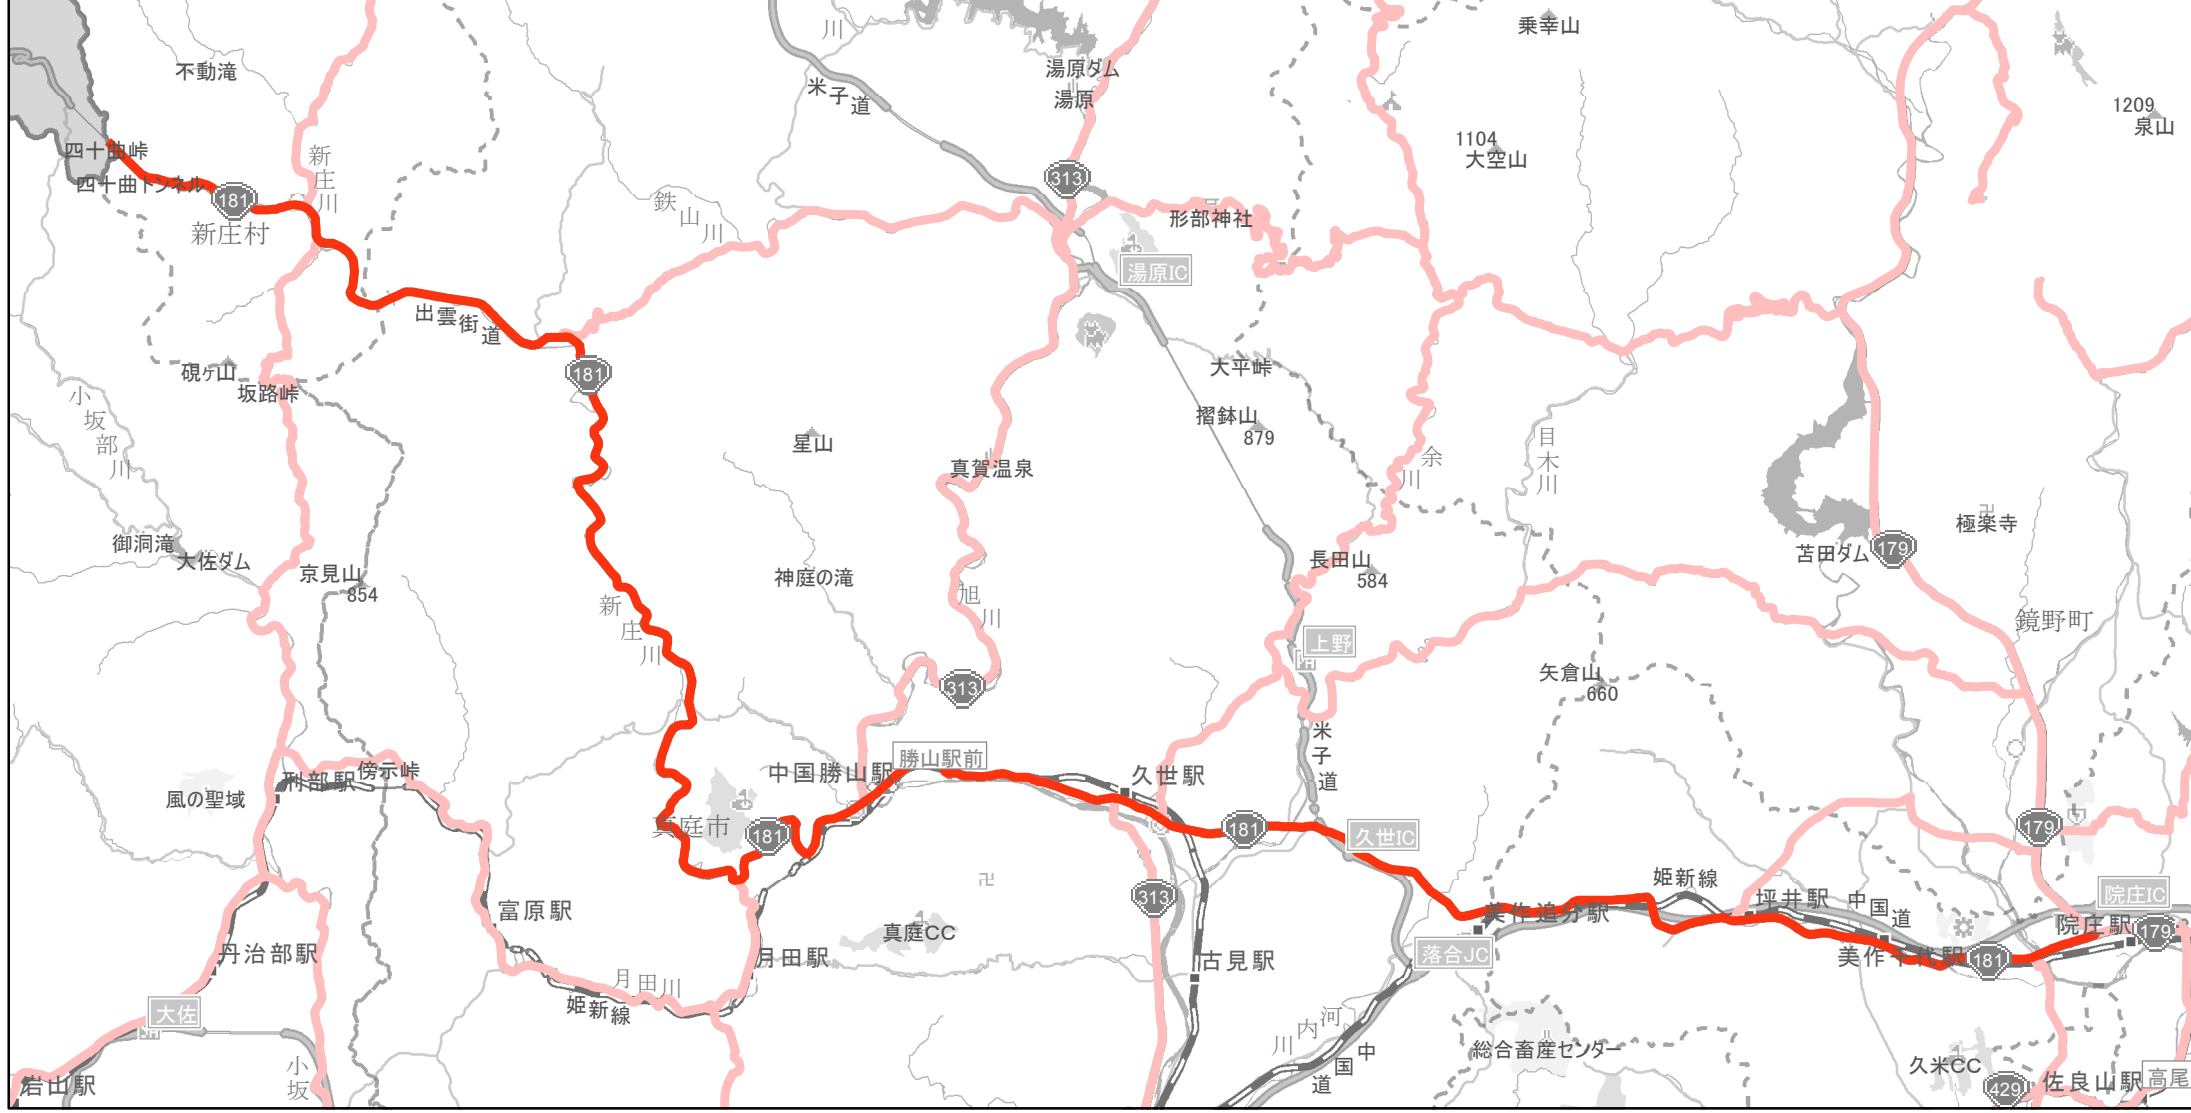

【岡山県】EV・PHV充電設備設置マップ

【主要道路等】No.7

国道 20kmあたり 2～3箇所
 主要地方道 30kmあたり 1～3箇所
 一般県道 30kmあたり 2～3箇所

急速充電設備 0箇所
 普通充電設備 0箇所
 急速もしくは普通充電設備 6箇所

国道181号

(津山市津山字久保田北283-1～真庭郡新庄村播ノ木3009-11)

(C) PASCO (C) INCREMENT P