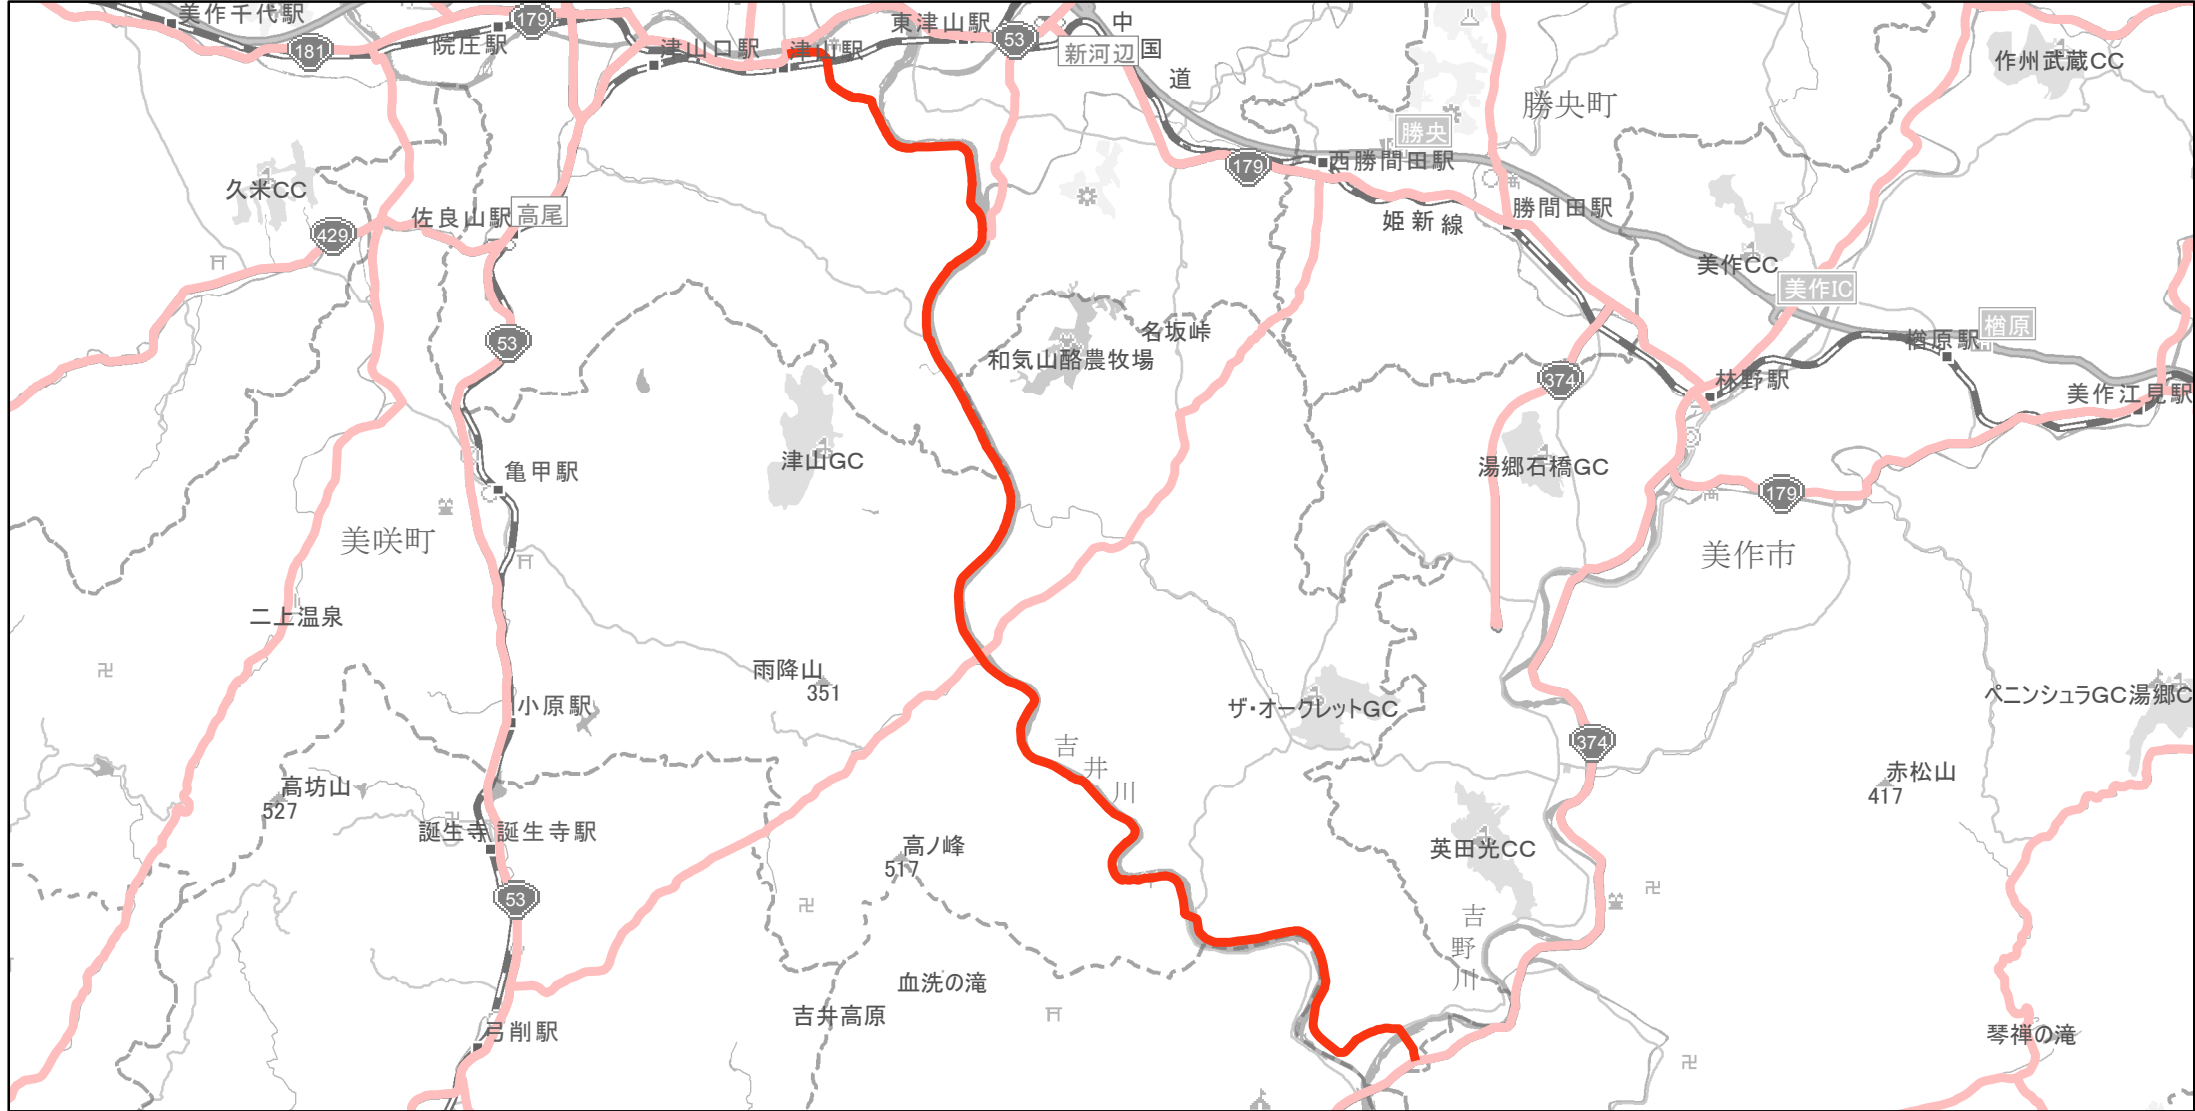

【岡山県】EV・PHV充電設備設置マップ

【主要道路等】No.67

国道 20kmあたり 2～3箇所
 主要地方道 30kmあたり 1～3箇所
 一般県道 30kmあたり 2～3箇所

急速充電設備 0箇所
 普通充電設備 0箇所
 急速もしくは普通充電設備 1箇所

津山・柵原線
 (津山市横山114-1～久米郡美作町高下214)

(C) PASCO (C) INCREMENT P