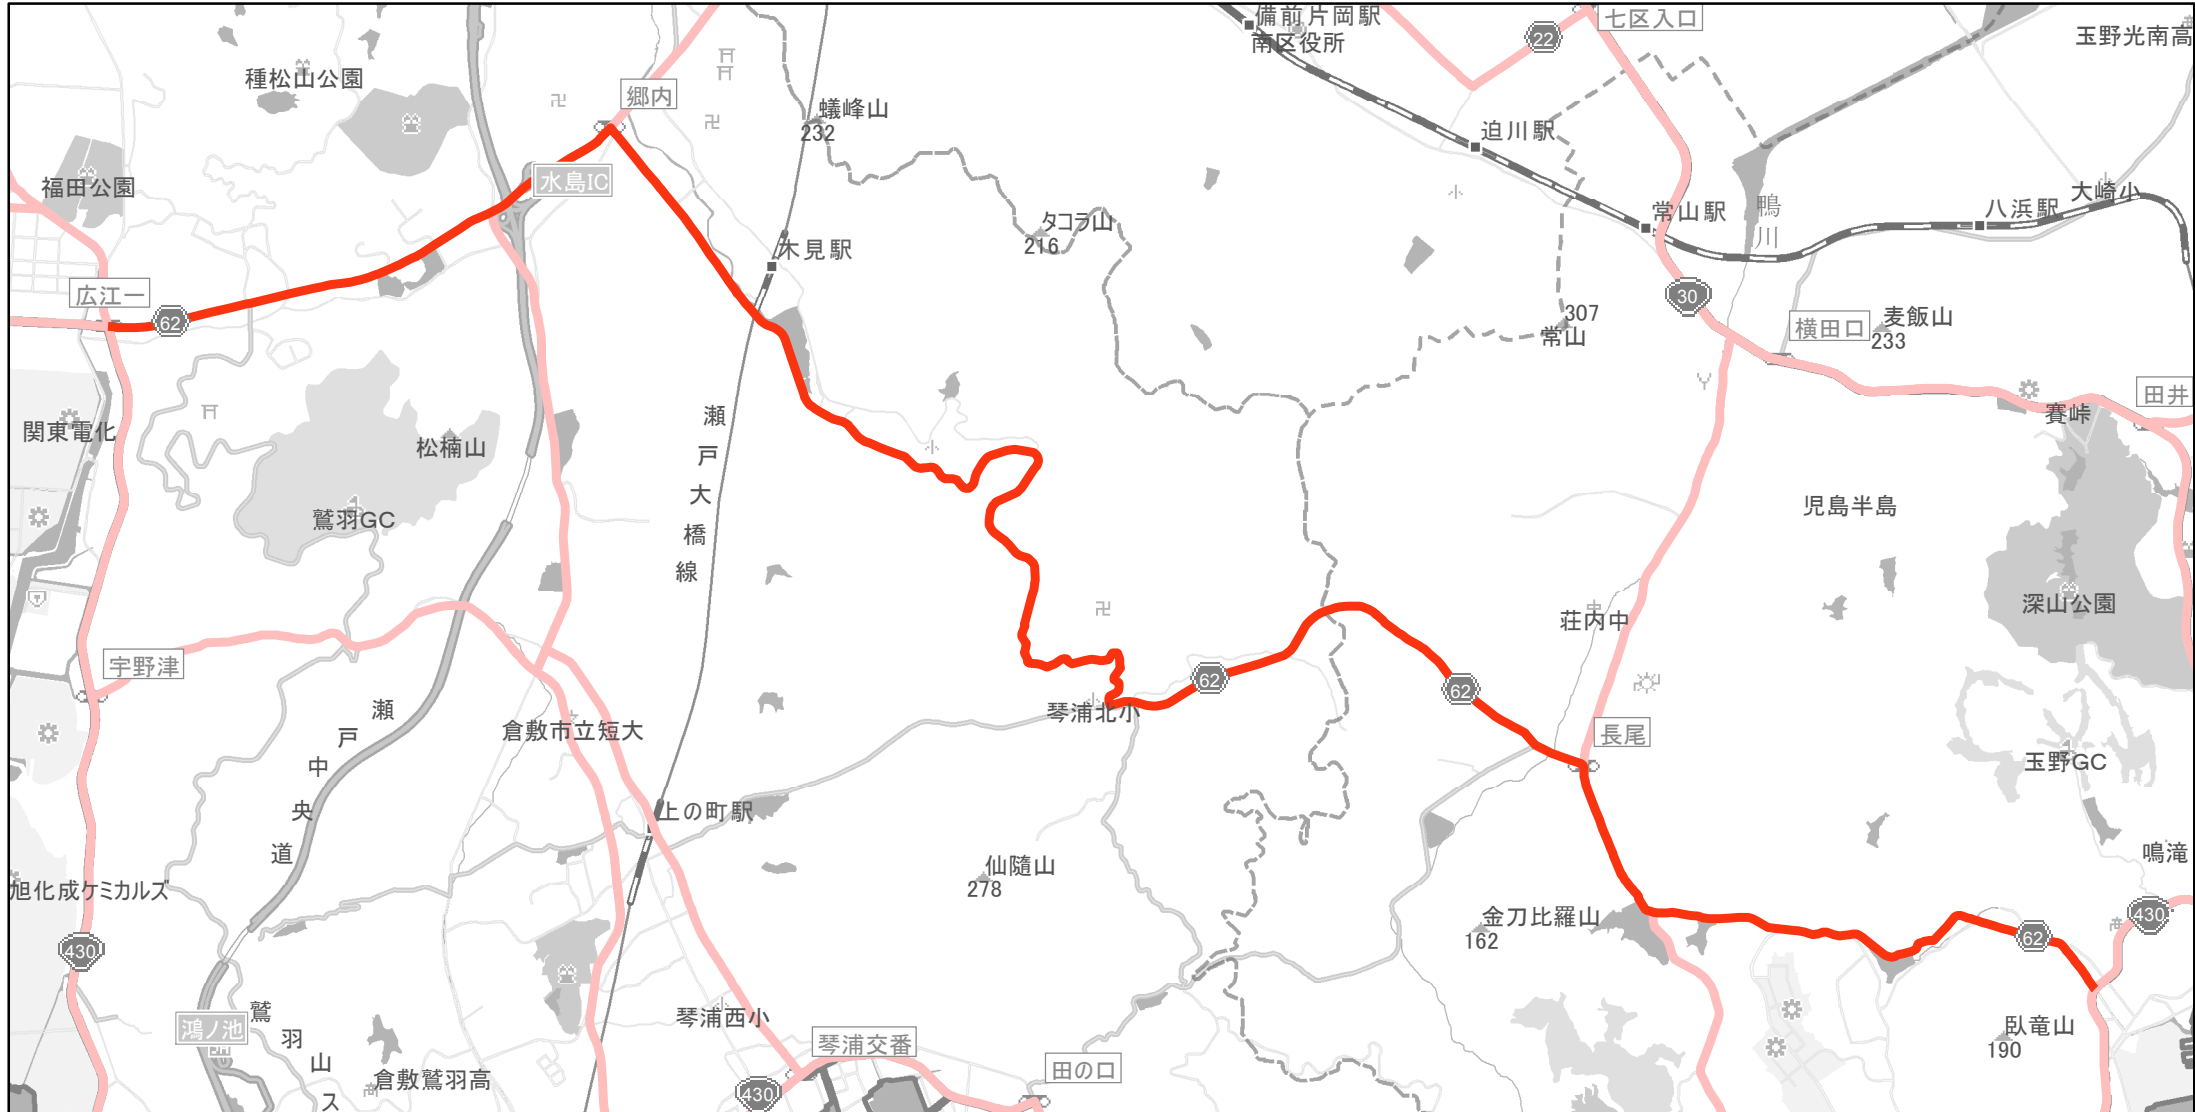

# 【岡山県】EV・PHV充電設備設置マップ

## 【主要道路等】No.63

国道 20kmあたり 2～3箇所  
 主要地方道 30kmあたり 1～3箇所  
 一般県道 30kmあたり 2～3箇所

急速充電設備 0箇所  
 普通充電設備 0箇所  
 急速もしくは普通充電設備 3箇所

**玉野・福田線**  
 (玉野市玉5丁目614-1～倉敷市広江1丁目2721-6)

(C) PASCO (C) INCREMENT P

- 主要道路等
- 主要道路等(その他)
- 隣接都道府県

0 1 2 km