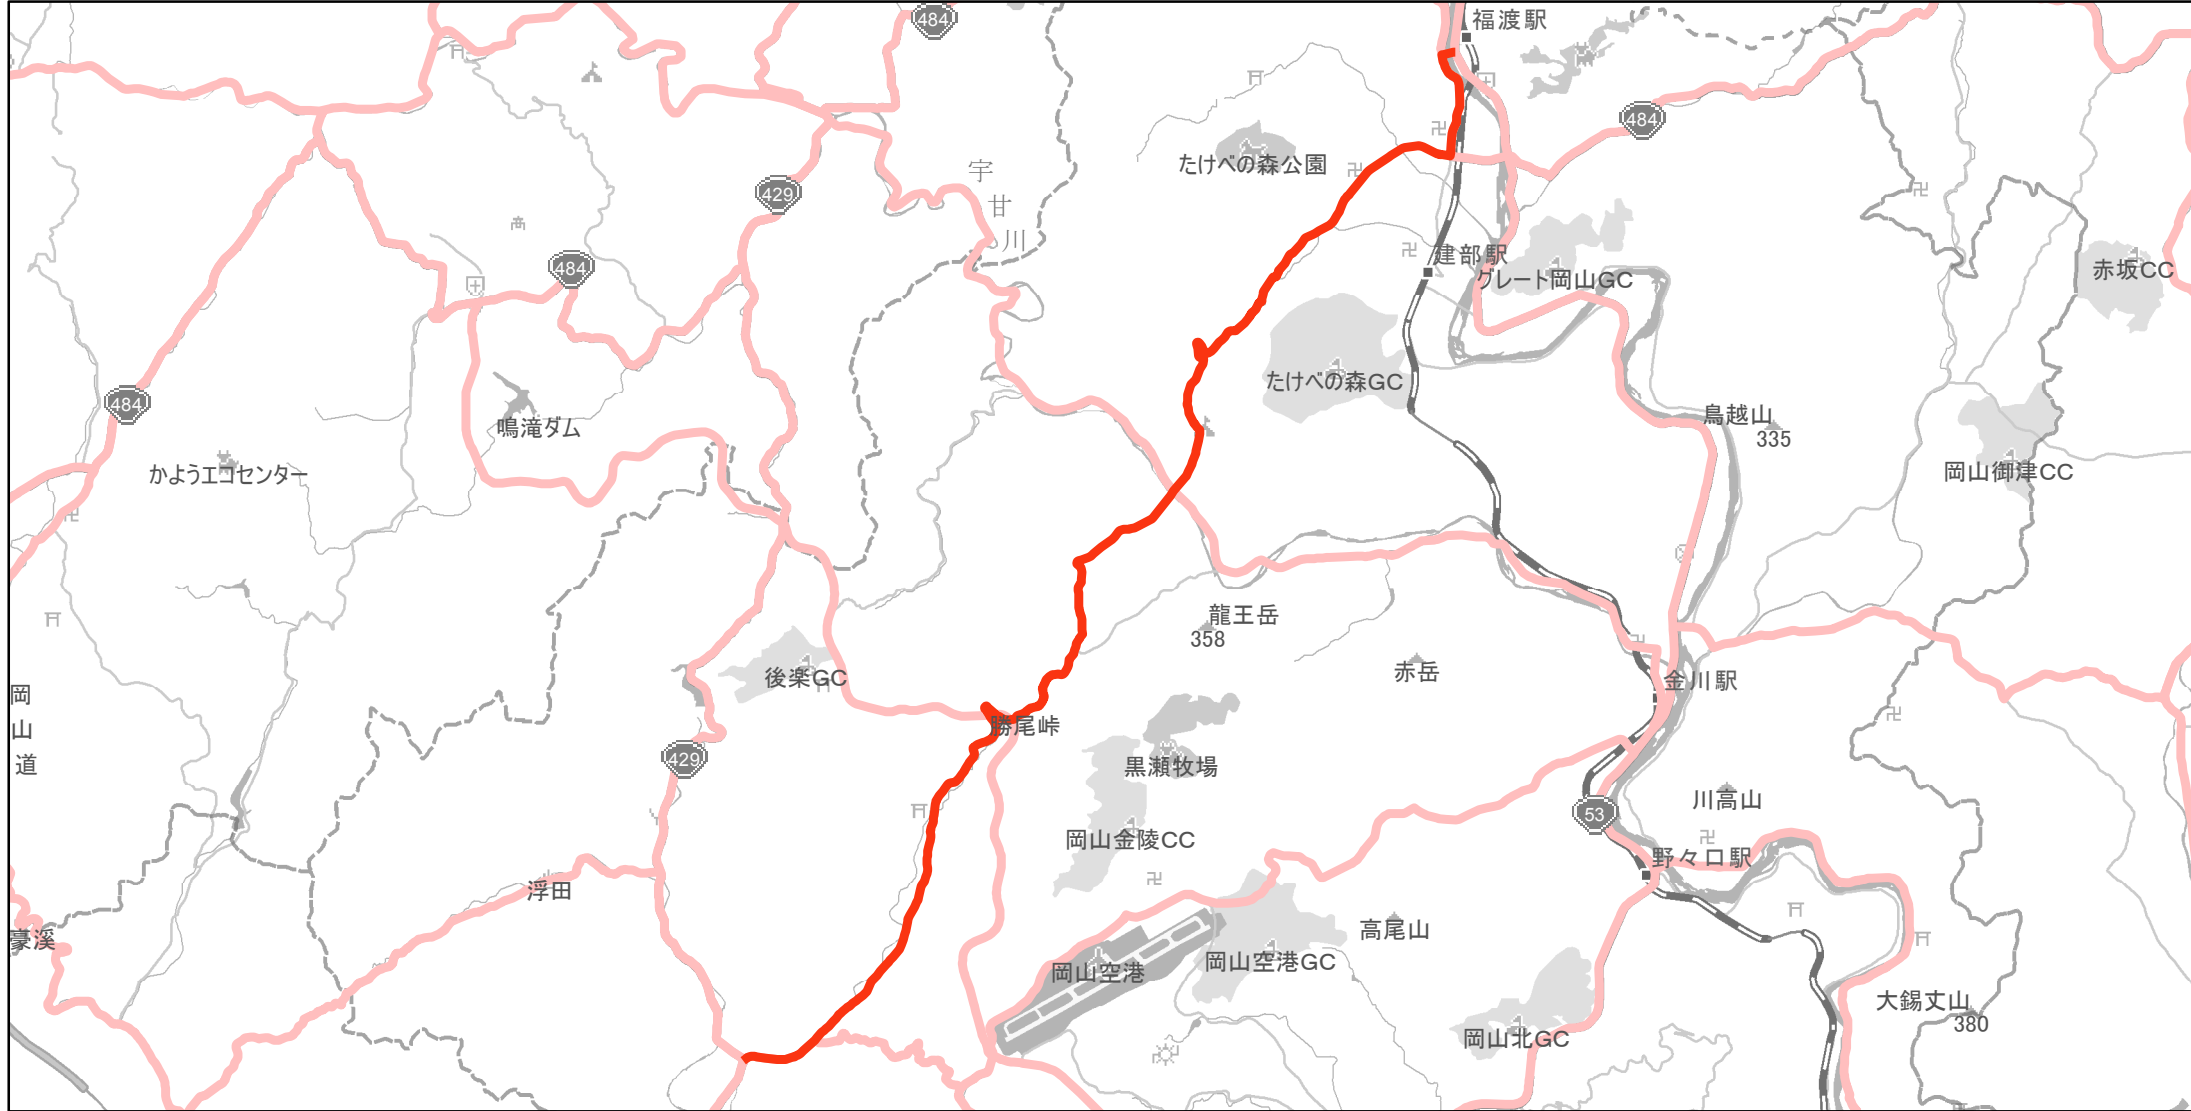

【岡山県】EV・PHV充電設備設置マップ

【主要道路等】No.62

国道 20kmあたり 2～3箇所
主要地方道 30kmあたり 1～3箇所
一般県道 30kmあたり 2～3箇所

急速充電設備 0箇所
普通充電設備 0箇所
急速もしくは普通充電設備 1箇所

建部・大井線

(岡山市北区建部町福渡字尺満852-1～岡山市北区大井字櫻505-1)

(C) PASCO (C) INCREMENT P