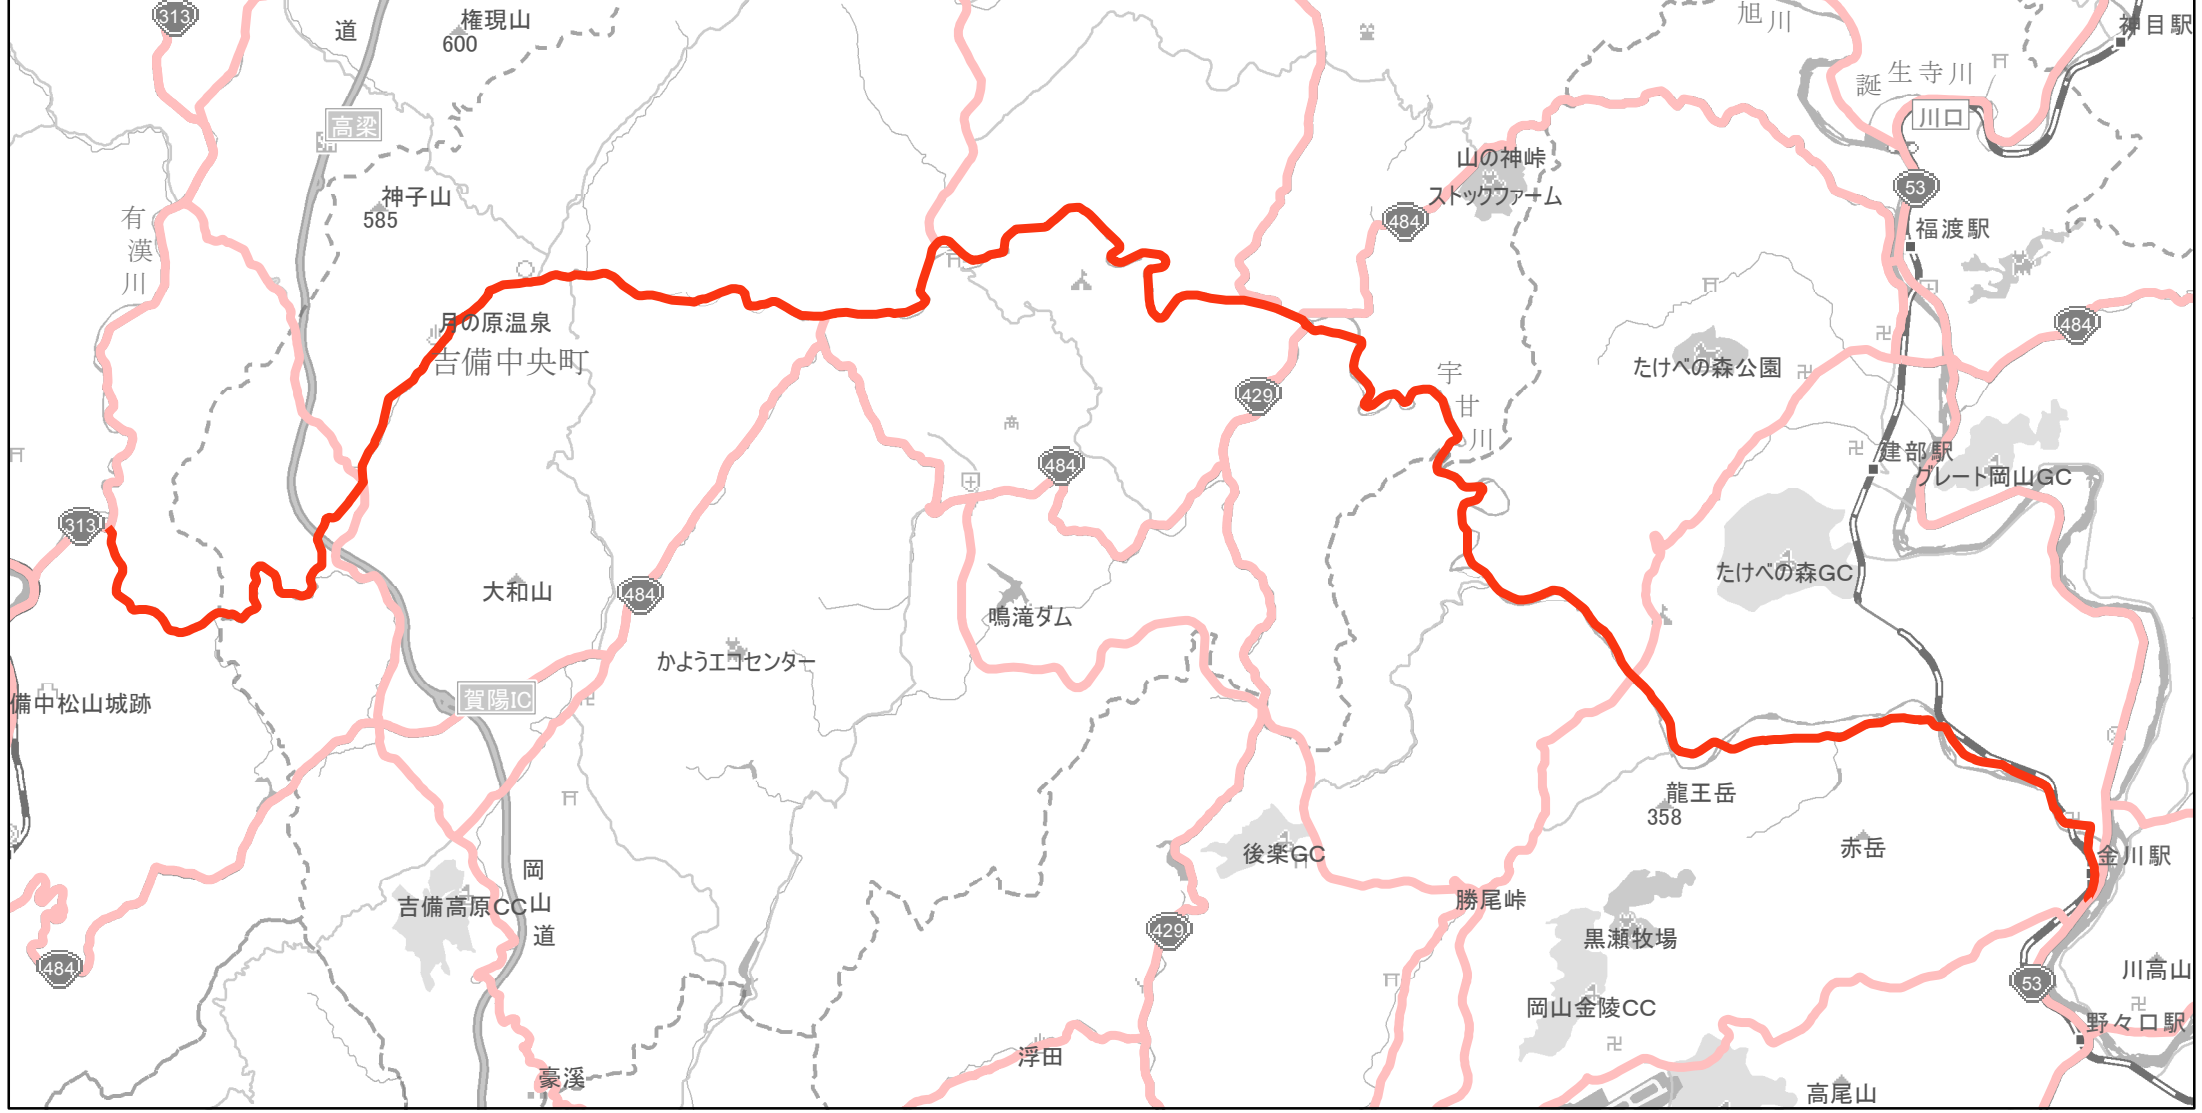

【岡山県】EV・PHV充電設備設置マップ

【主要道路等】No.61

国道 20kmあたり 2～3箇所
 主要地方道 30kmあたり 1～3箇所
 一般県道 30kmあたり 2～3箇所

急速充電設備 0箇所
 普通充電設備 0箇所
 急速もしくは普通充電設備 2箇所

高梁・御津線

(高梁市津川町今津1734-1～岡山市北区御津宇垣字宮脇1411-4)

(C) PASCO (C) INCREMENT P