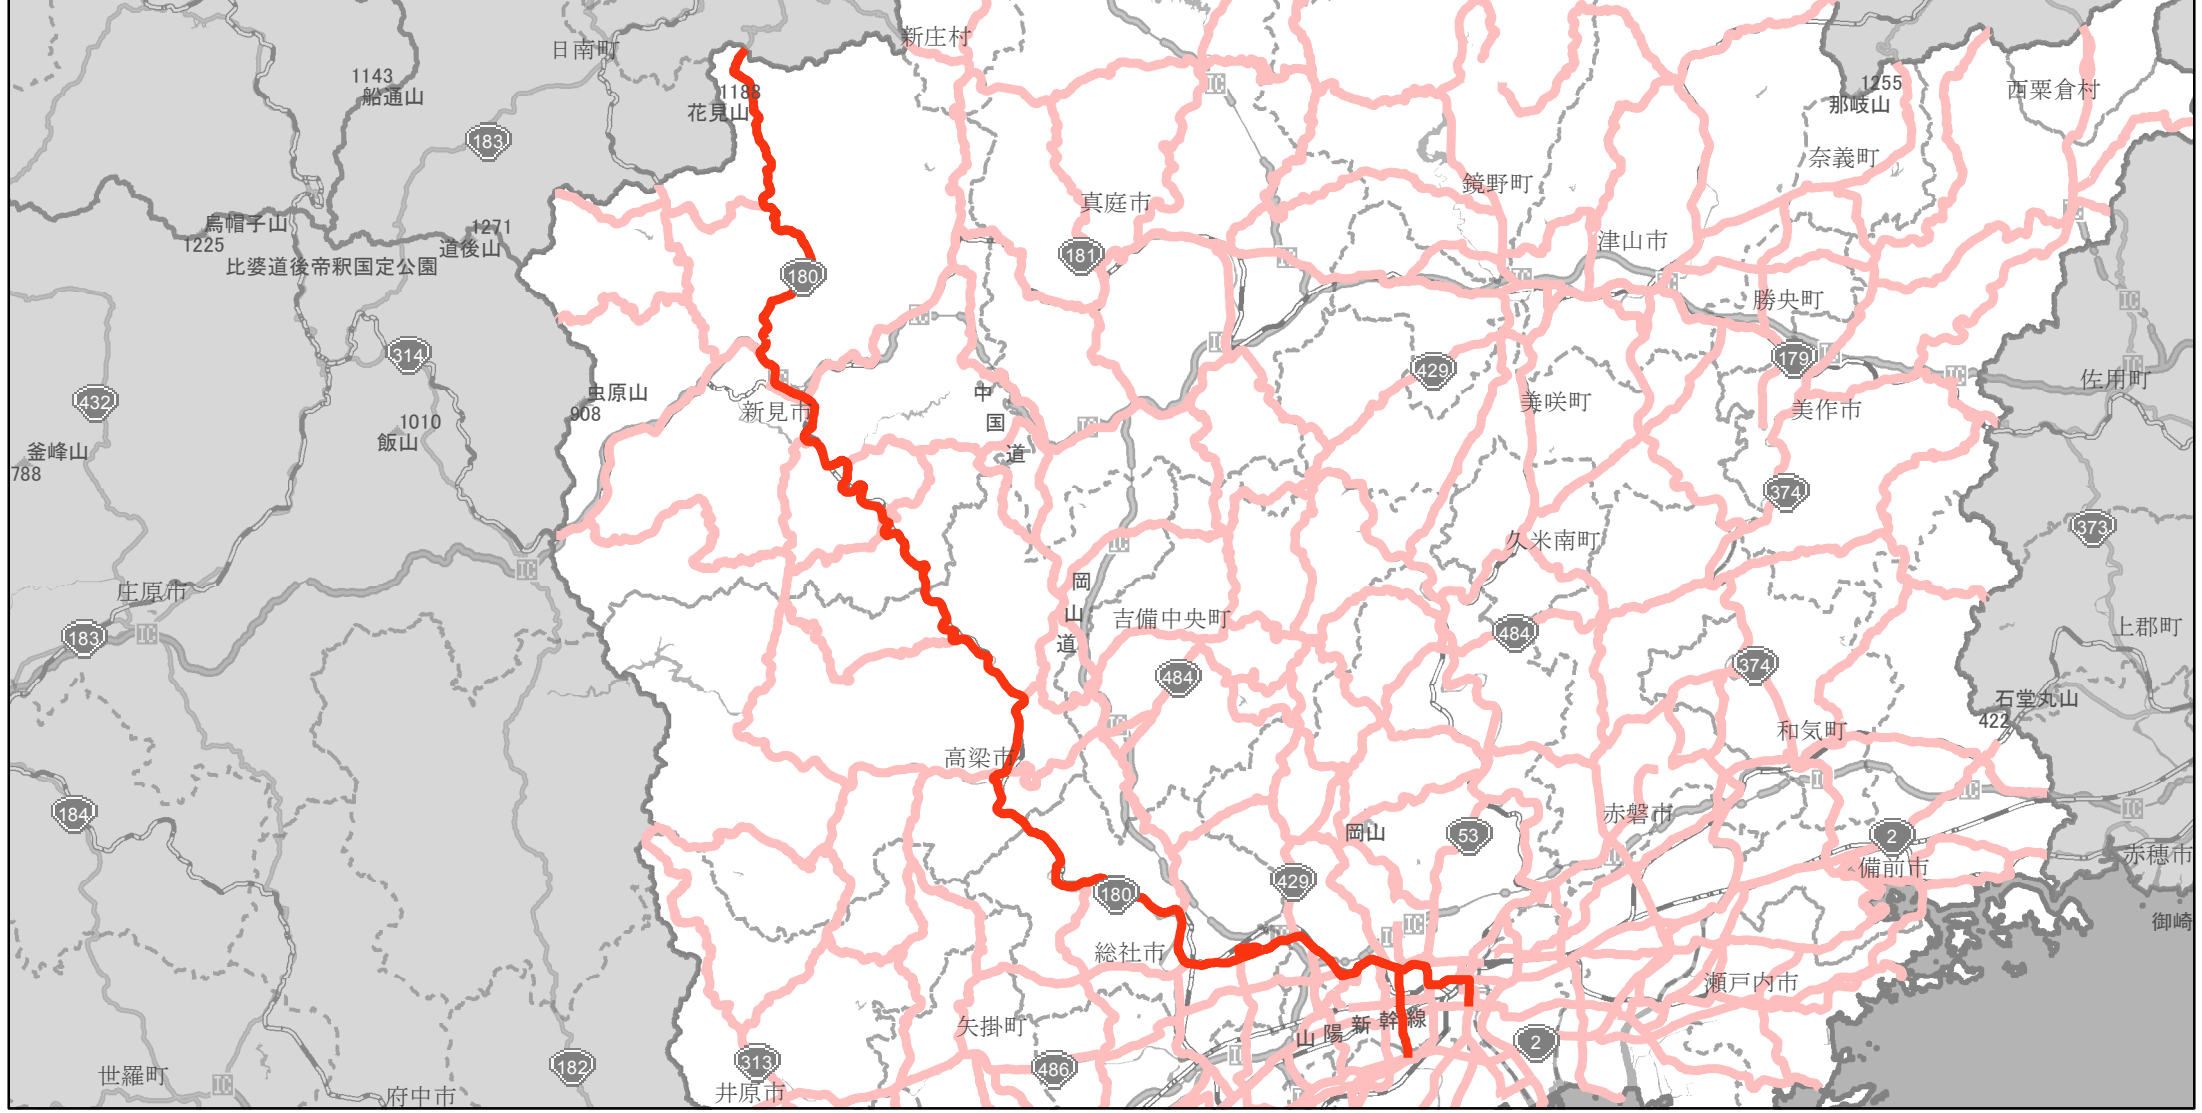

【岡山県】EV・PHV充電設備設置マップ

【主要道路等】No.6

国道 20kmあたり 2～3箇所
 主要地方道 30kmあたり 1～3箇所
 一般県道 30kmあたり 2～3箇所

急速充電設備 0箇所
 普通充電設備 0箇所
 急速もしくは普通充電設備 18箇所

国道180号
 (岡山市北区東中央町1002～新見市千屋花見1376-1)

(C) PASCO (C) INCREMENT P

- 主要道路等
- 主要道路等(その他)
- 隣接都道府県

0 5 10 km