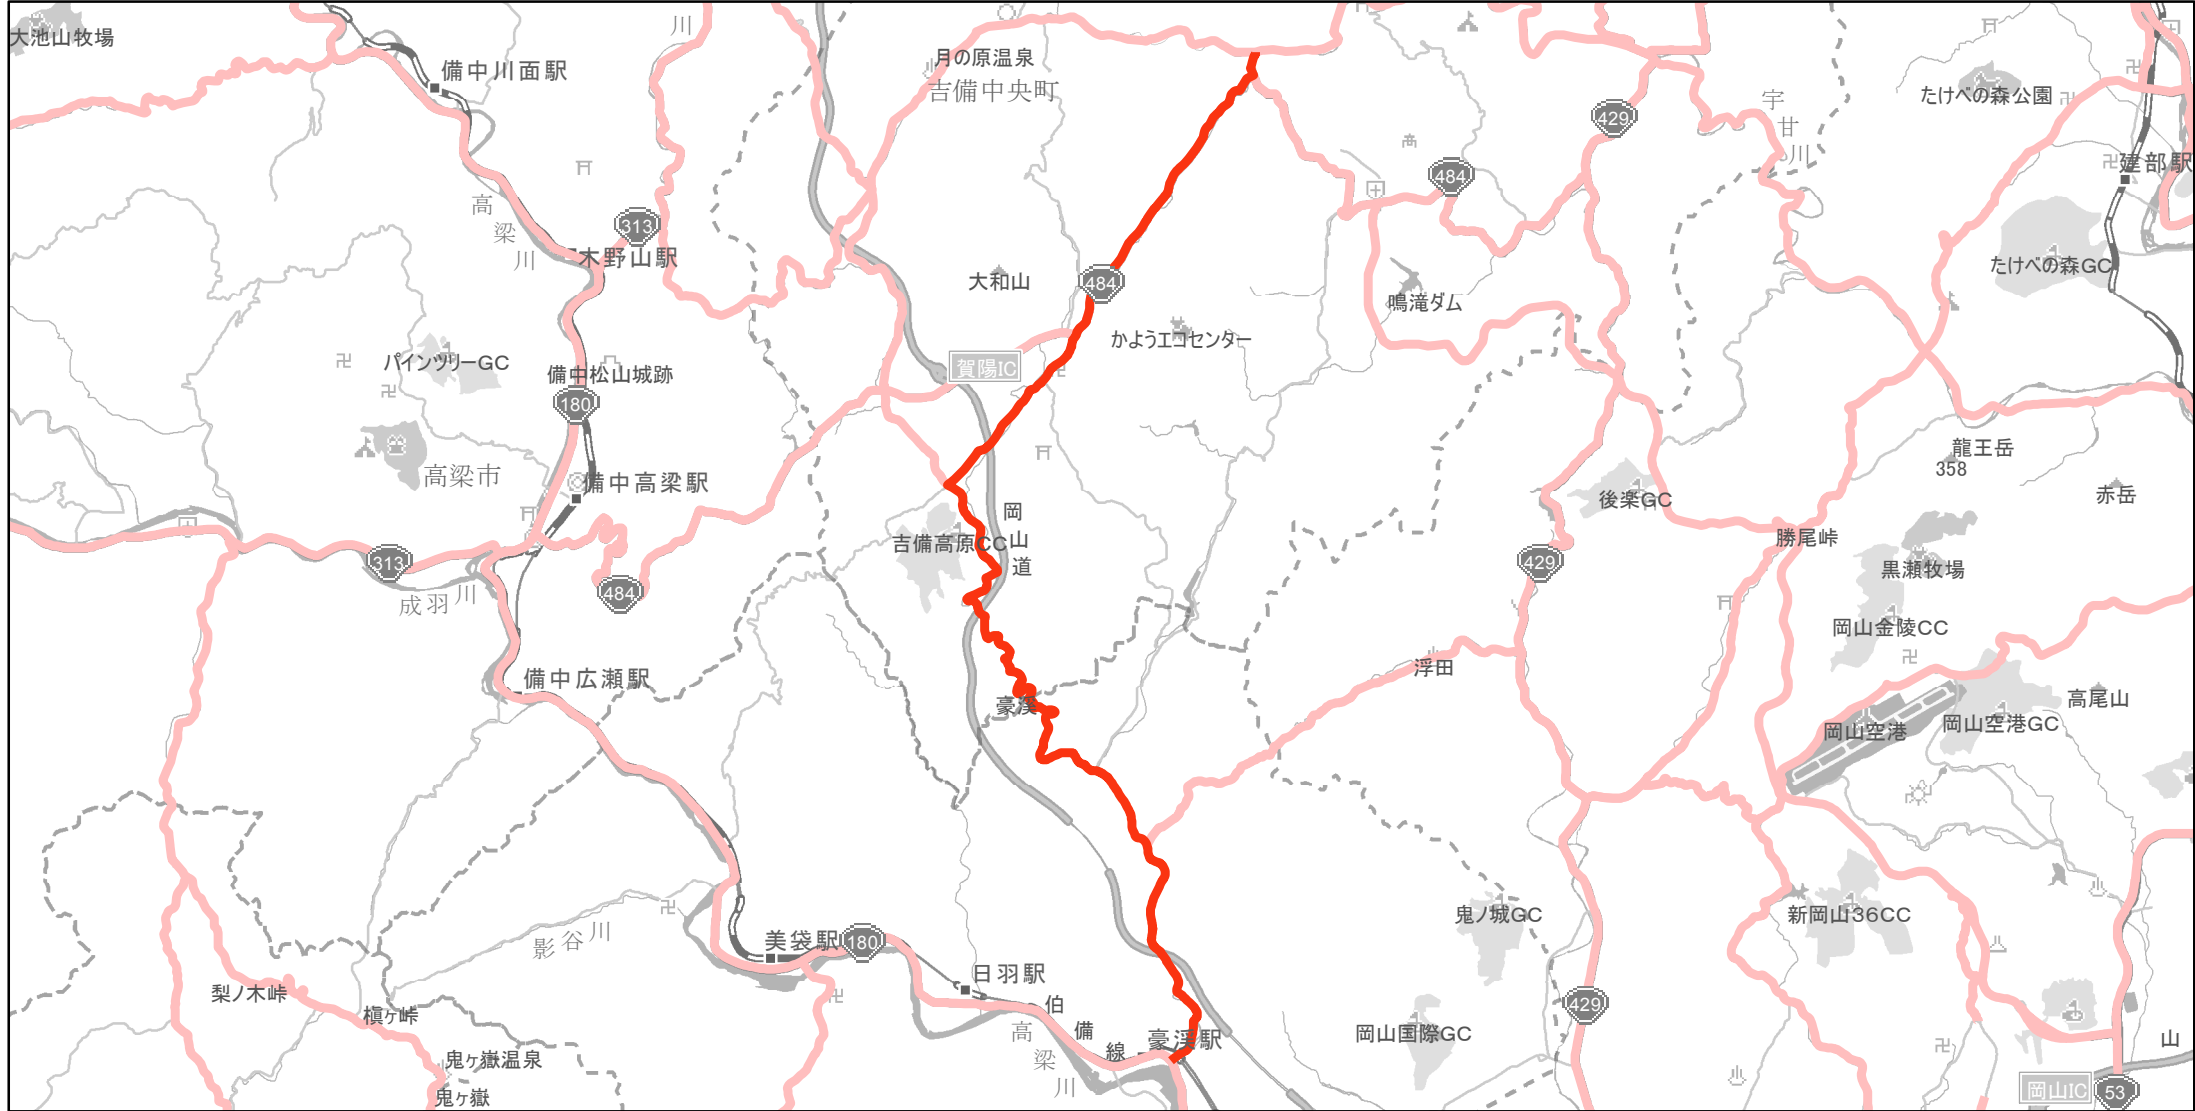

【岡山県】EV・PHV充電設備設置マップ

【主要道路等】No.57

国道 20kmあたり 2～3箇所
主要地方道 30kmあたり 1～3箇所
一般県道 30kmあたり 2～3箇所

急速充電設備 0箇所
普通充電設備 0箇所
急速もしくは普通充電設備 1箇所

総社・賀陽線

(総社市穴栗字谷尻222-2～加賀郡吉備中央町田土字マへ3099-2)

(C) PASCO (C) INCREMENT P