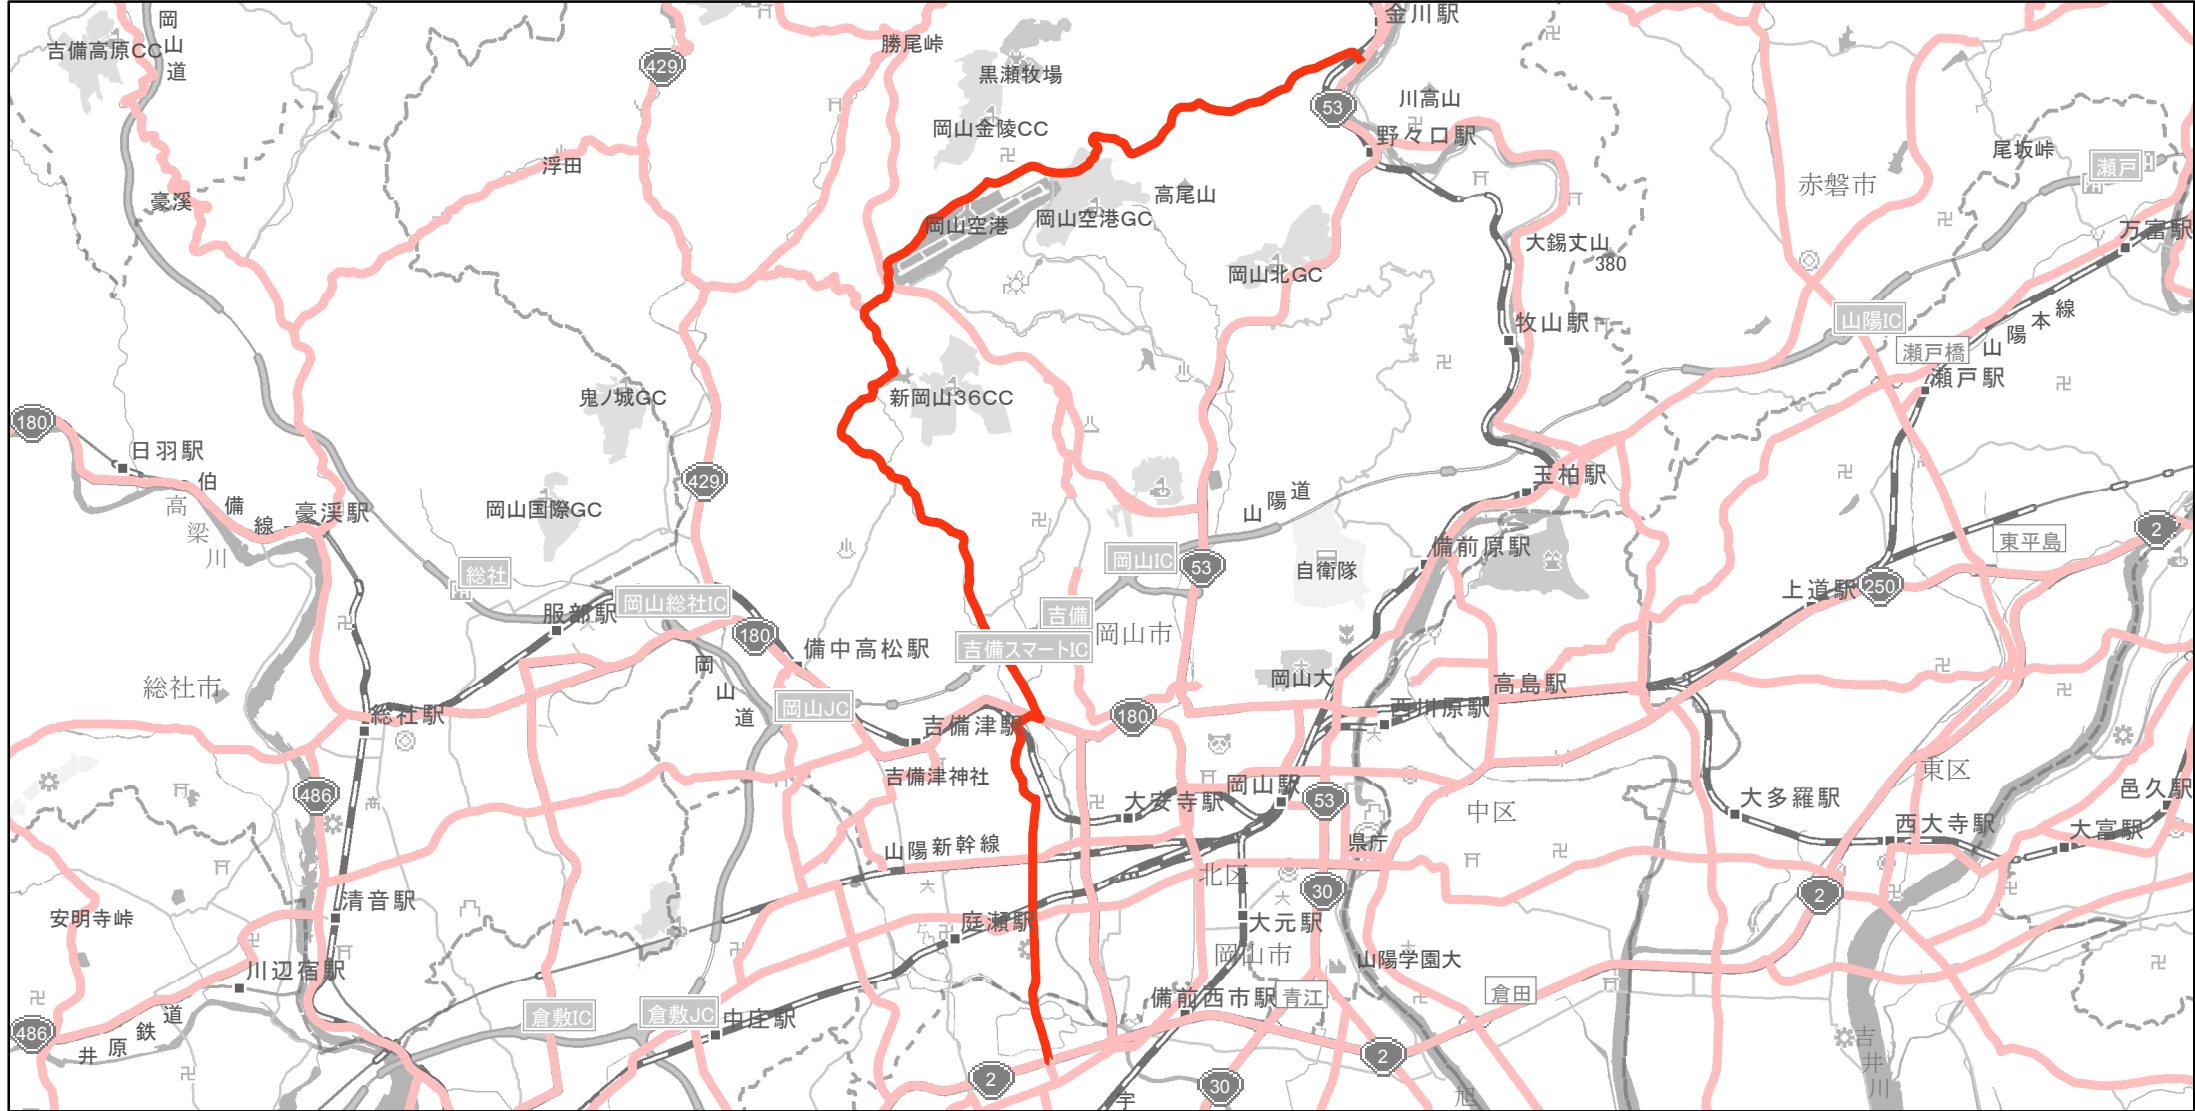

# 【岡山県】EV・PHV充電設備設置マップ

## 【主要道路等】No.56

国道 20kmあたり 2～3箇所  
 主要地方道 30kmあたり 1～3箇所  
 一般県道 30kmあたり 2～3箇所

急速充電設備 0箇所  
 普通充電設備 0箇所  
 急速もしくは普通充電設備 2箇所

### 妹尾・御津線

(岡山市南区古新田字東前阪1207-1～岡山市北区御津字垣字水越1476-1)

(C) PASCO (C) INCREMENT P