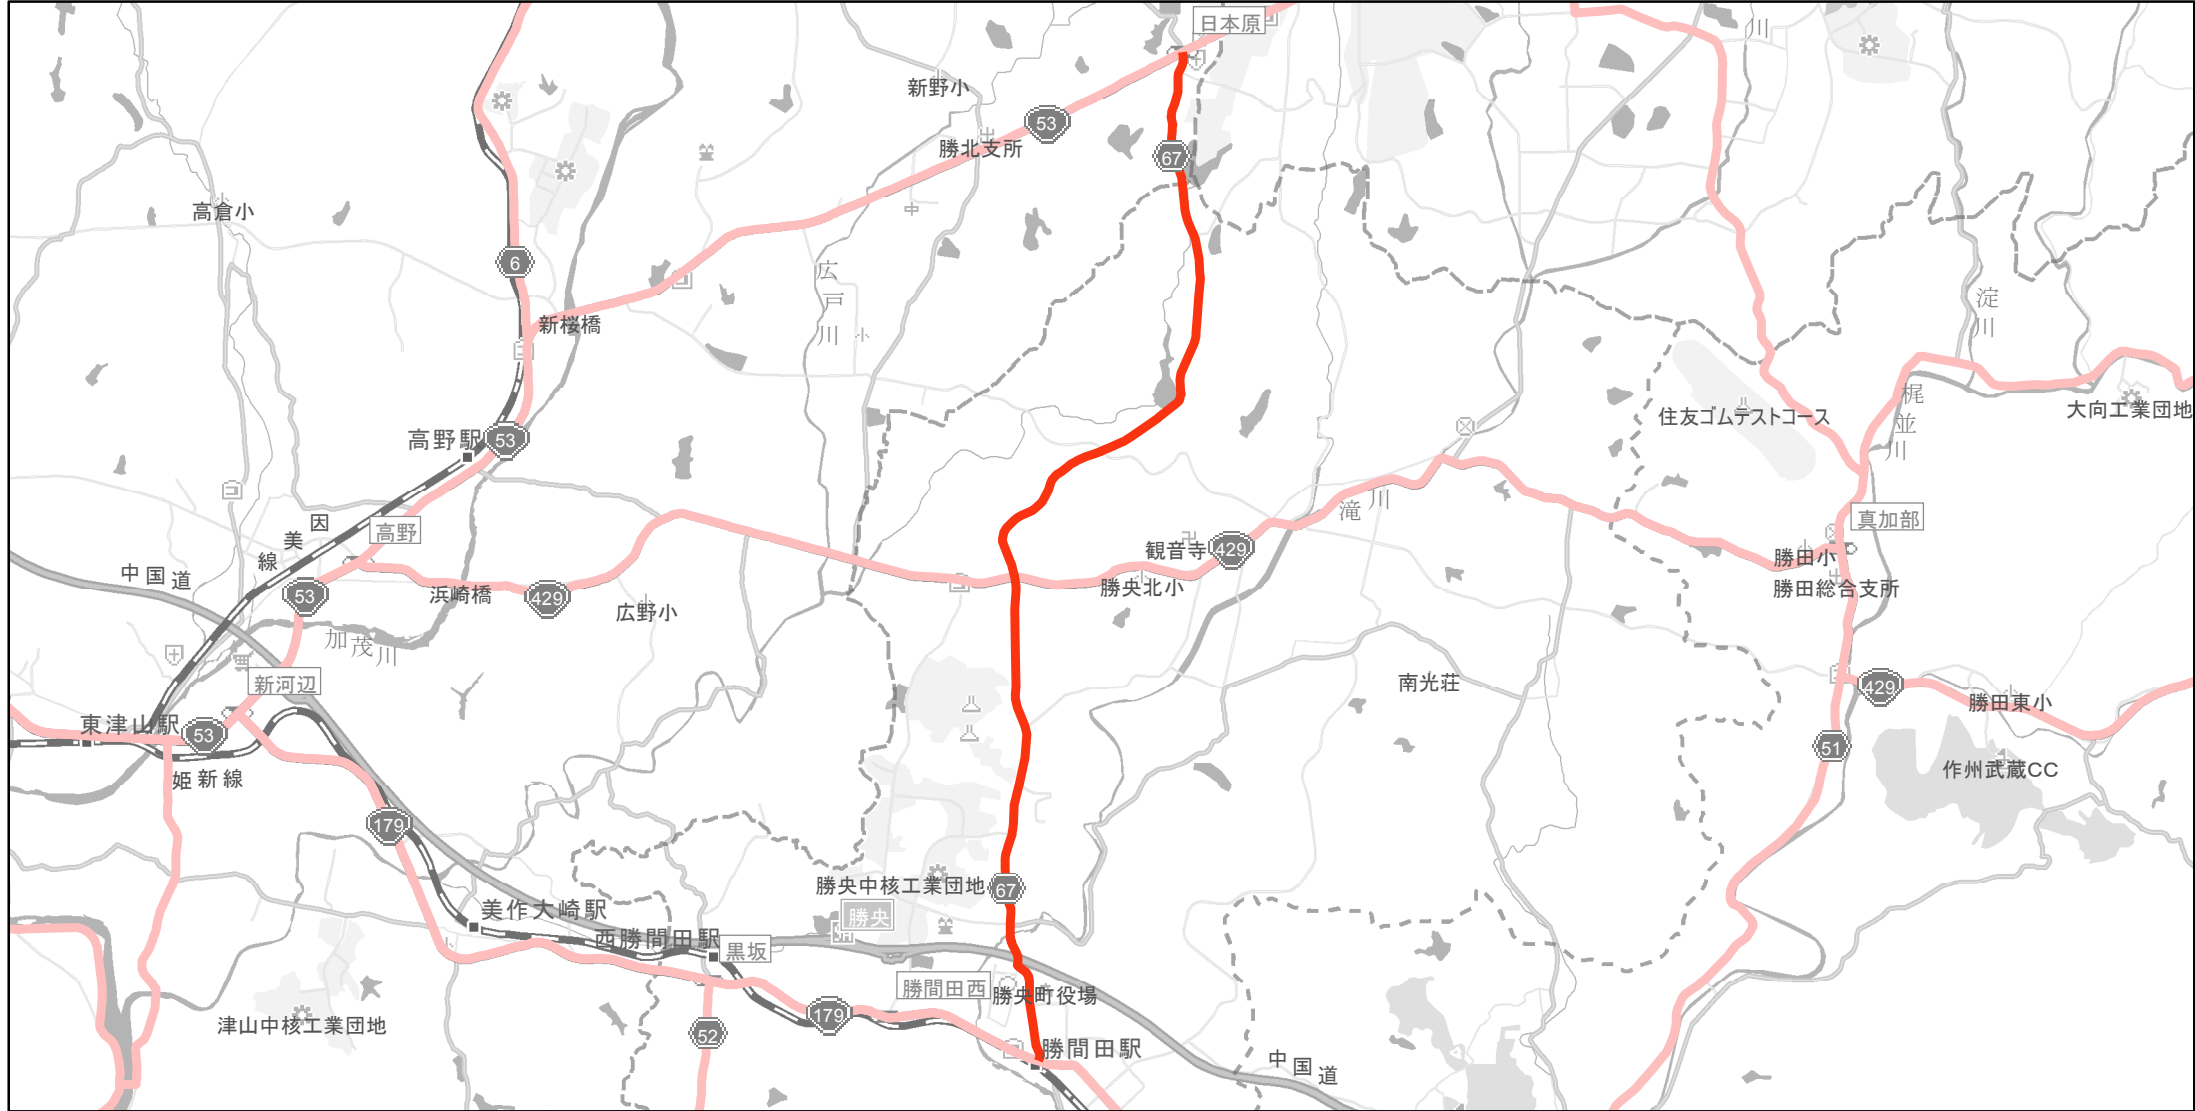

【岡山県】EV・PHV充電設備設置マップ

【主要道路等】No.53

国道 20kmあたり 2～3箇所
 主要地方道 30kmあたり 1～3箇所
 一般県道 30kmあたり 2～3箇所

急速充電設備 0箇所
 普通充電設備 0箇所
 急速もしくは普通充電設備 1箇所

勝央・勝北線

(勝田郡勝央町勝間田字玄蕃田763-10～津山市日本原字日本370-1)

(C) PASCO (C) INCREMENT P