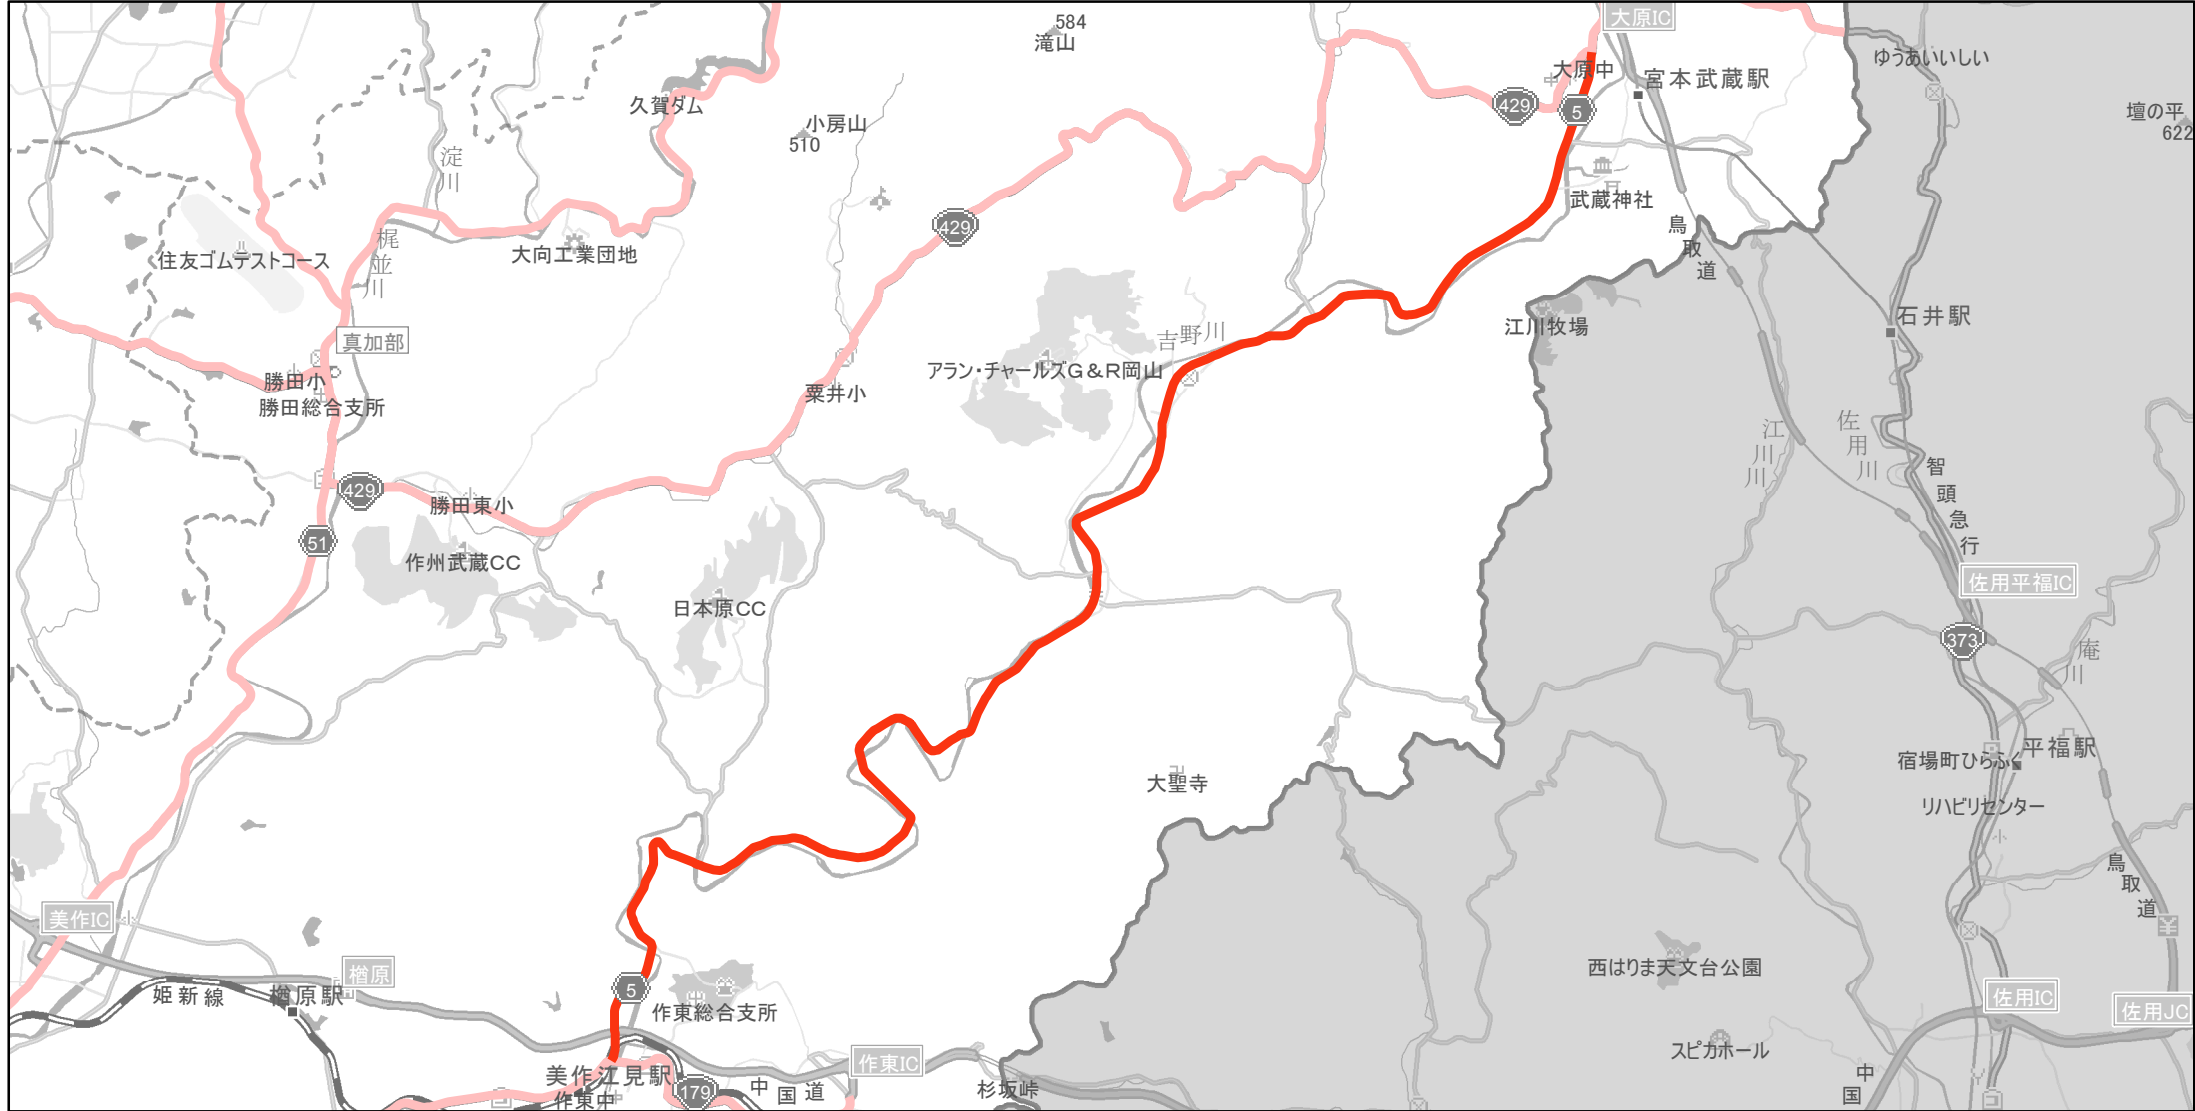

【岡山県】EV・PHV充電設備設置マップ

【主要道路等】No.52

国道 20kmあたり 2～3箇所
 主要地方道 30kmあたり 1～3箇所
 一般県道 30kmあたり 2～3箇所

急速充電設備 0箇所
 普通充電設備 0箇所
 急速もしくは普通充電設備 1箇所

作東・大原線

(美作市川北字高本1896-2～美作市下町字大垣道下夕172-1)

(C) PASCO (C) INCREMENT P