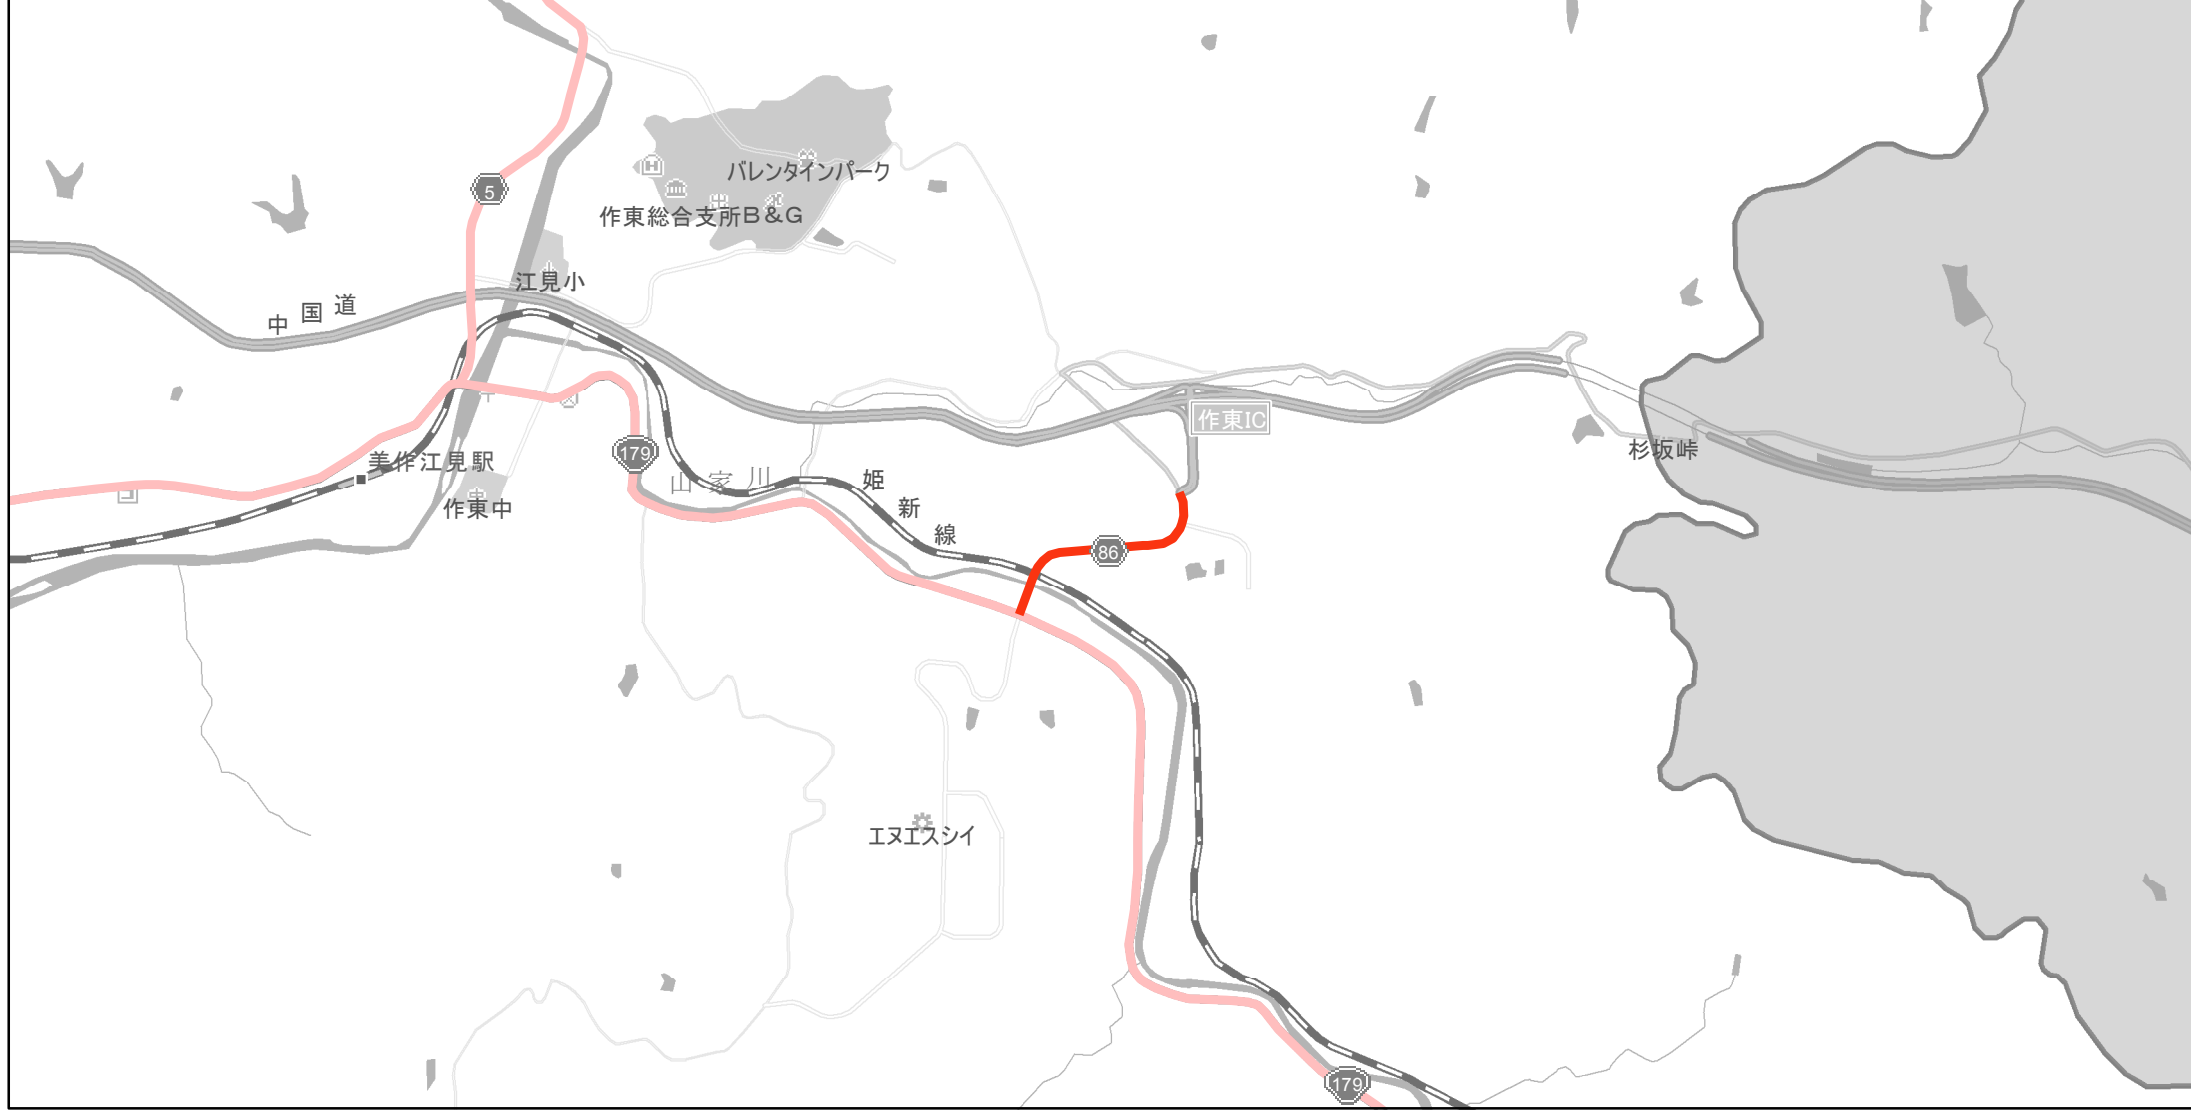

【岡山県】EV・PHV充電設備設置マップ

【主要道路等】No.51

国道 20kmあたり 2～3箇所
主要地方道 30kmあたり 1～3箇所
一般県道 30kmあたり 2～3箇所

急速充電設備 0箇所
普通充電設備 0箇所
急速もしくは普通充電設備 1箇所

作東インター線
(美作市田原字小宮ノ谷135-8～美作市上福原字森ヶ坪841-2)

(C) PASCO (C) INCREMENT P

- 主要道路等
- 主要道路等(その他)
- 隣接都道府県

0 0.425 0.85 km