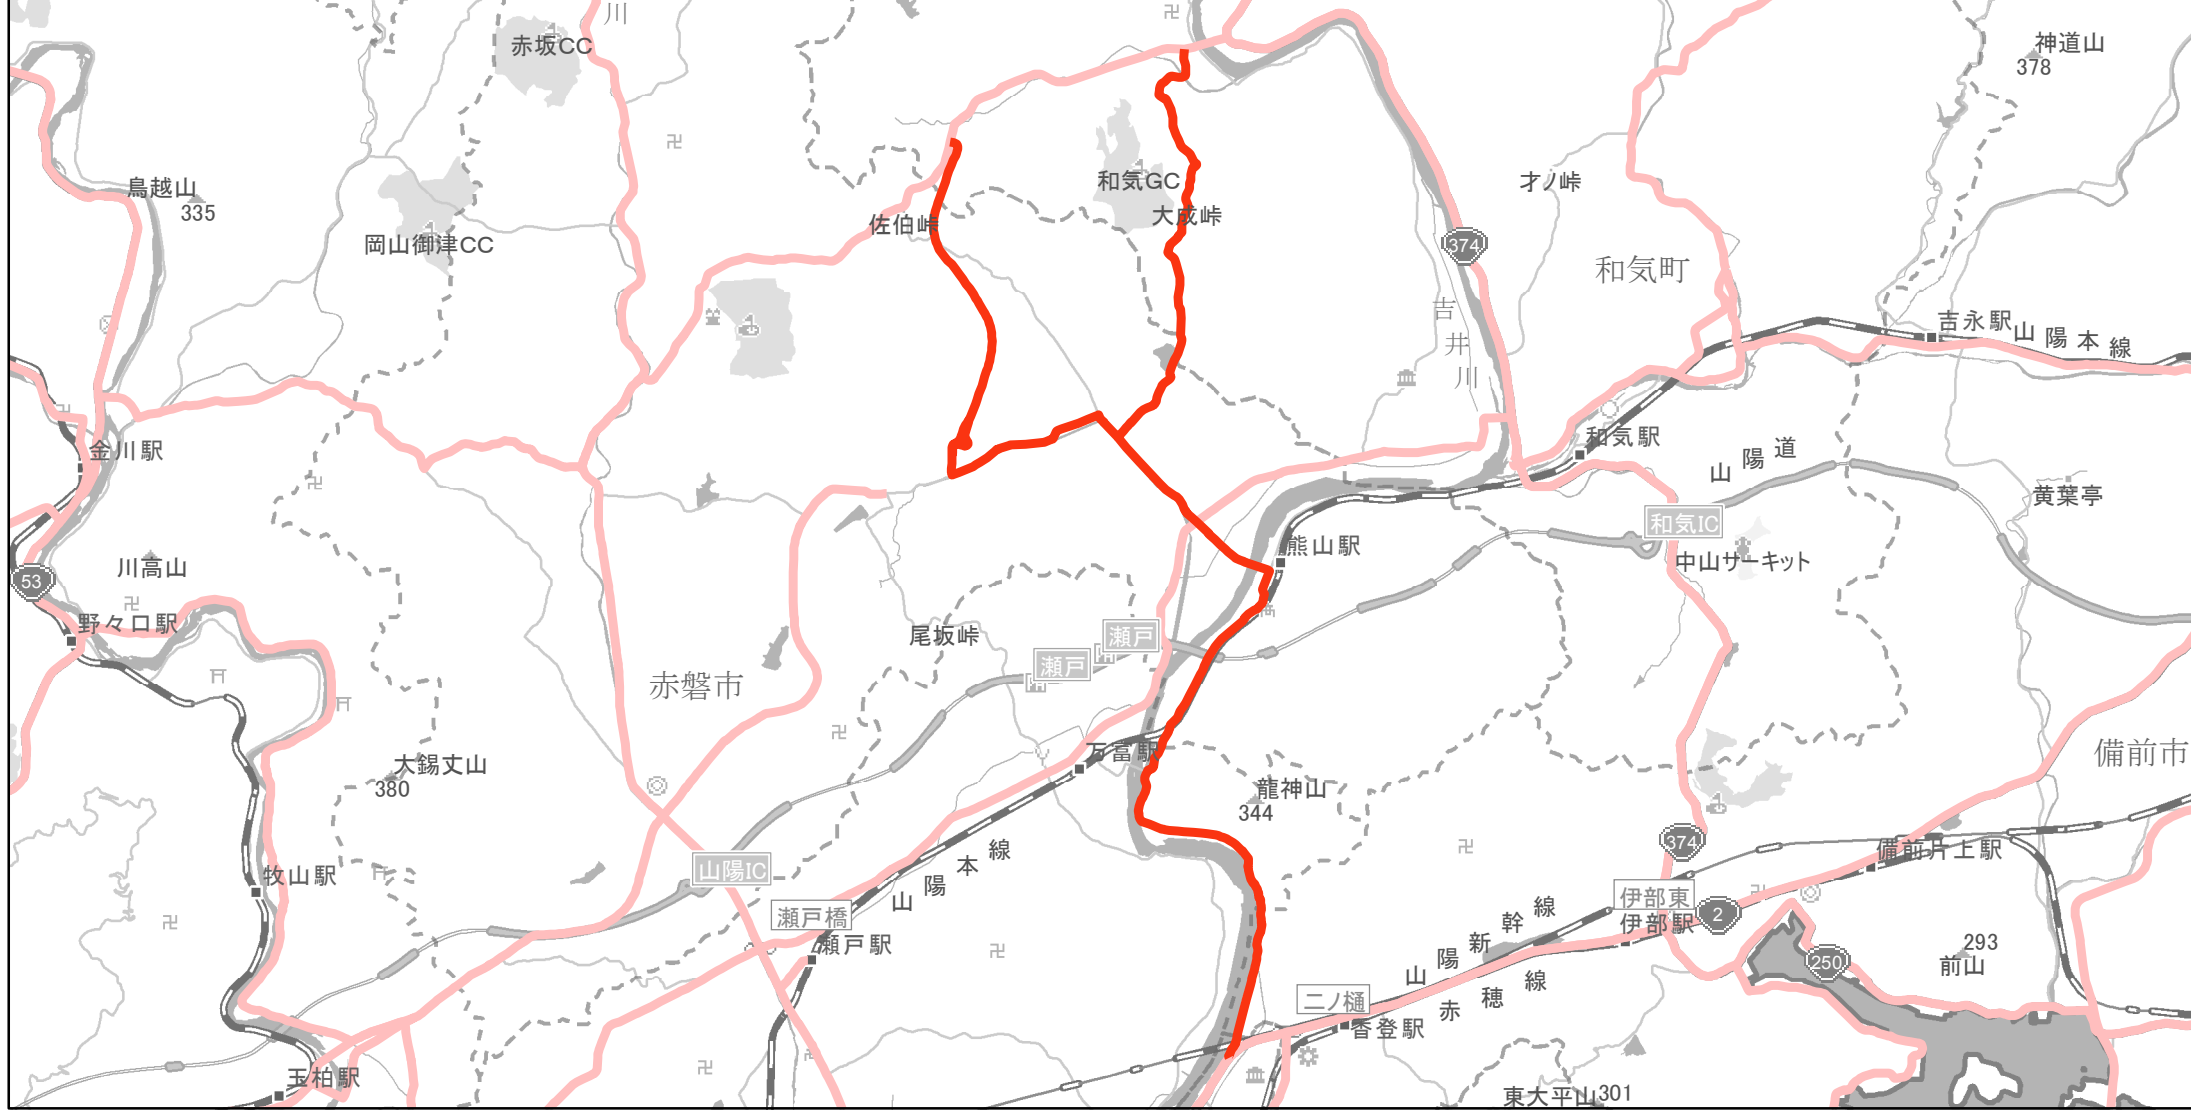

# 【岡山県】EV・PHV充電設備設置マップ

## 【主要道路等】No.50

国道 20kmあたり 2～3箇所  
 主要地方道 30kmあたり 1～3箇所  
 一般県道 30kmあたり 2～3箇所

急速充電設備 0箇所  
 普通充電設備 0箇所  
 急速もしくは普通充電設備 1箇所

### 佐伯・長船線

(和気郡和気町佐伯字横町206～瀬戸内市長船町長船字堤下1146-1)

(C) PASCO (C) INCREMENT P

- 主要道路等
- 主要道路等(その他)
- 隣接都道府県

0 1.75 3.5 km