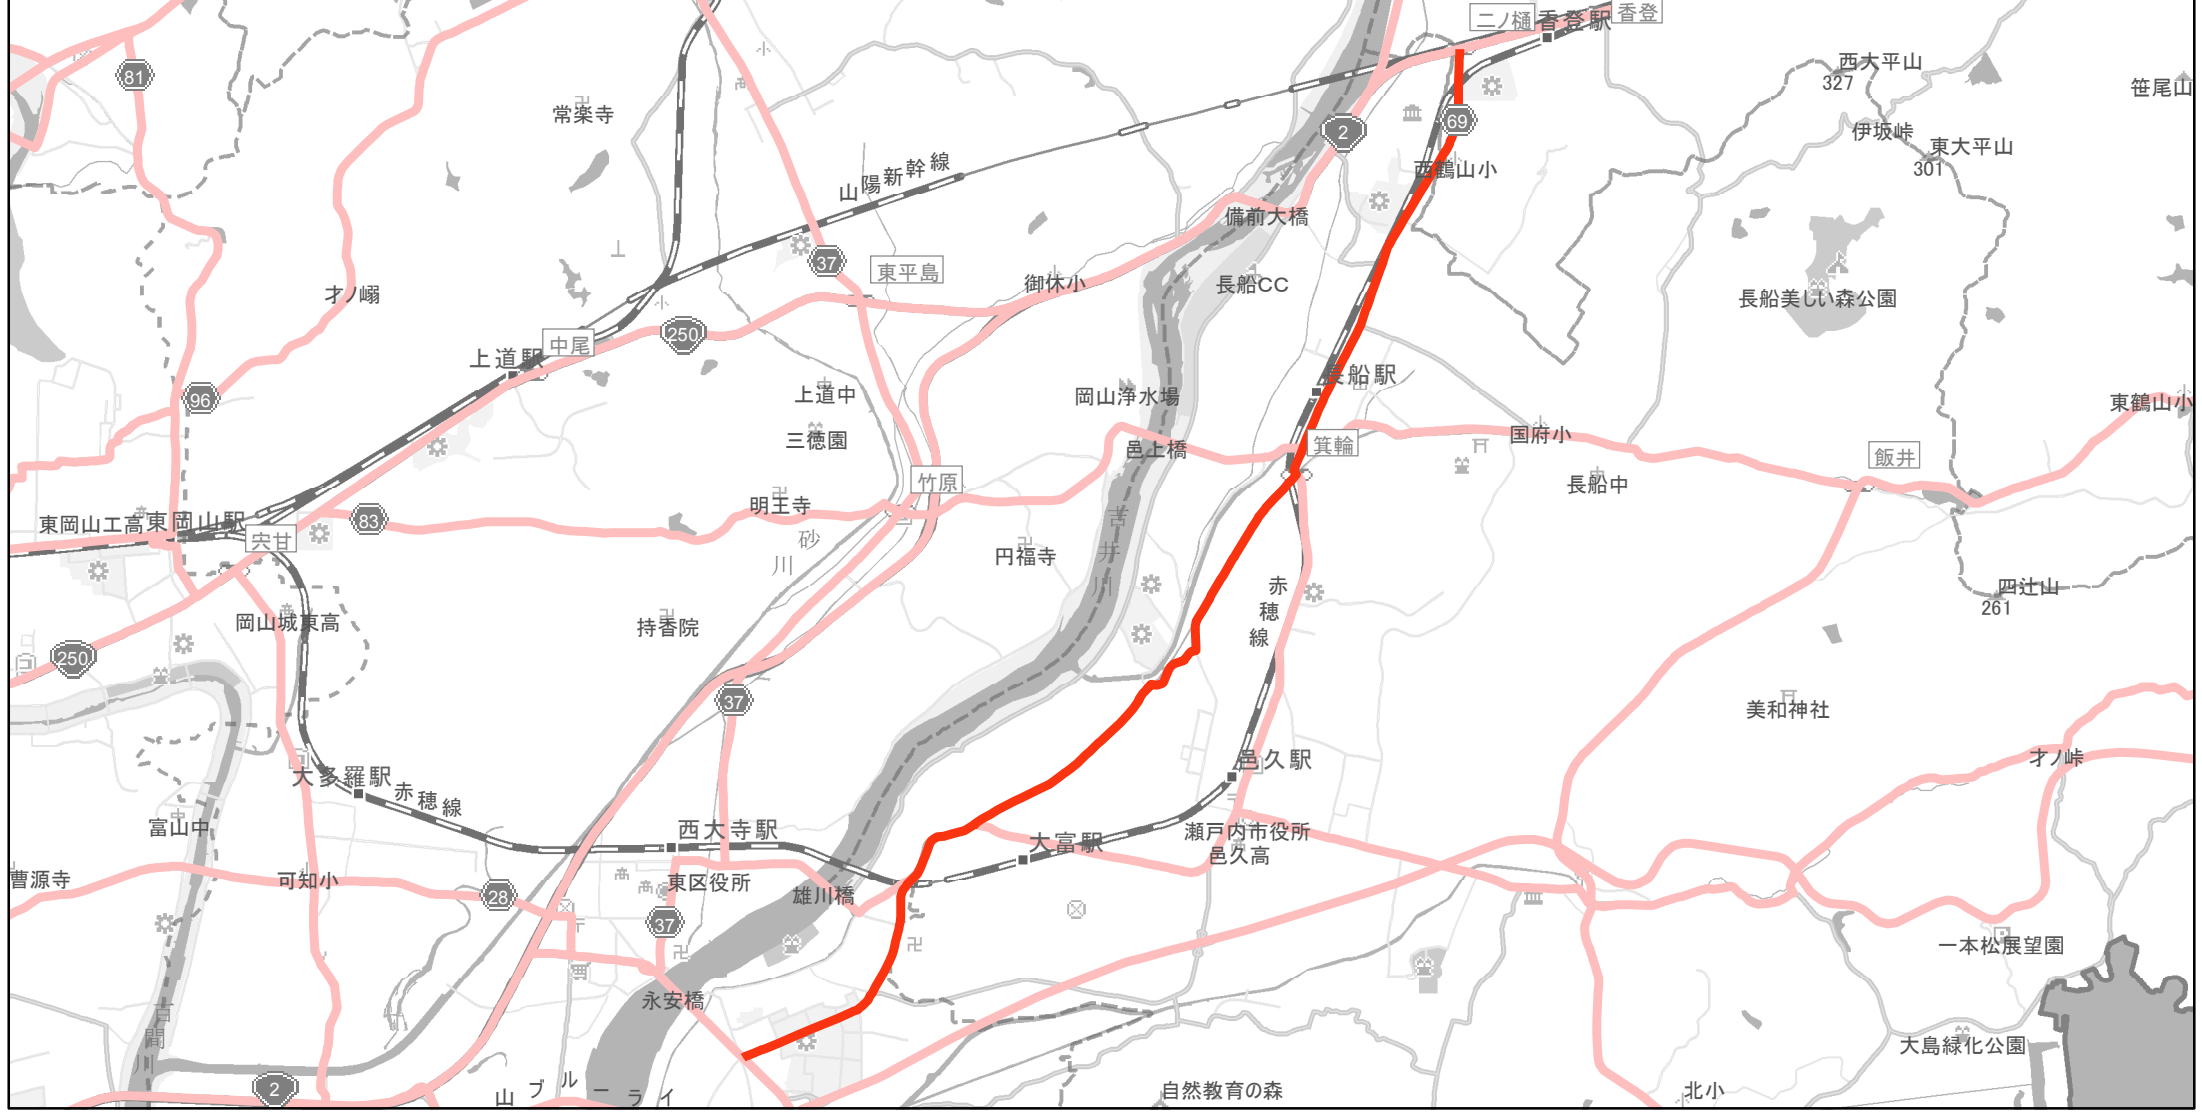

【岡山県】EV・PHV充電設備設置マップ

【主要道路等】No.49

国道 20kmあたり 2～3箇所
 主要地方道 30kmあたり 1～3箇所
 一般県道 30kmあたり 2～3箇所

急速充電設備 0箇所
 普通充電設備 0箇所
 急速もしくは普通充電設備 1箇所

西大寺・備前線
 (岡山市東区西大寺浜字八丁里625-1～備前市畠田字矢田238-9)

(C) PASCO (C) INCREMENT P

- 主要道路等
- 主要道路等(その他)
- 隣接都道府県

0 1 2 km