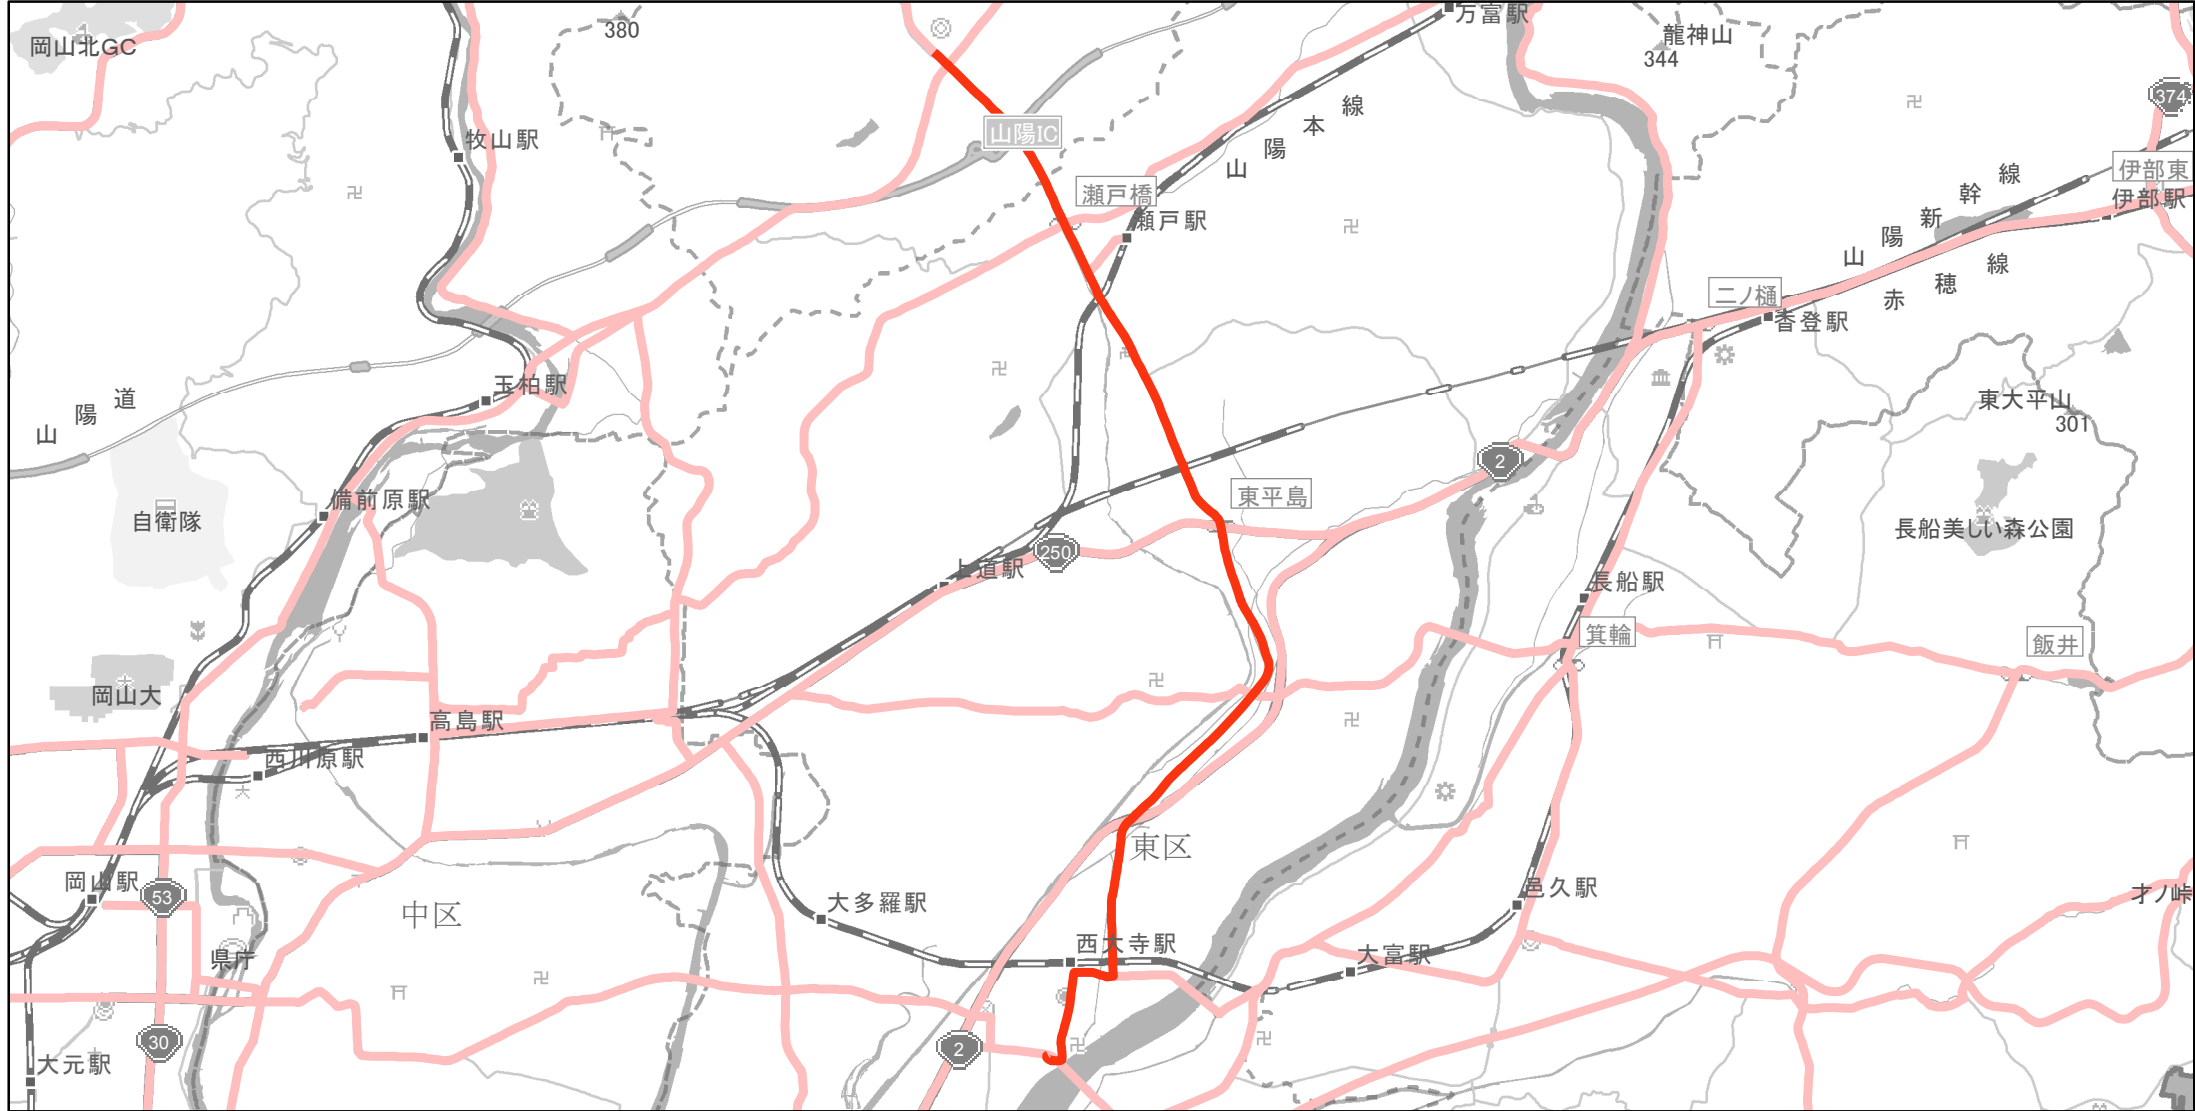

【岡山県】EV・PHV充電設備設置マップ

【主要道路等】No.48

国道 20kmあたり 2～3箇所
 主要地方道 30kmあたり 1～3箇所
 一般県道 30kmあたり 2～3箇所

急速充電設備 0箇所
 普通充電設備 0箇所
 急速もしくは普通充電設備 3箇所

西大寺・山陽線
 (岡山市東区西大寺南2丁目1455～赤磐市下市字四段田440)

(C) PASCO (C) INCREMENT P

- 主要道路等
- 主要道路等(その他)
- 隣接都道府県

0 1.5 3 km