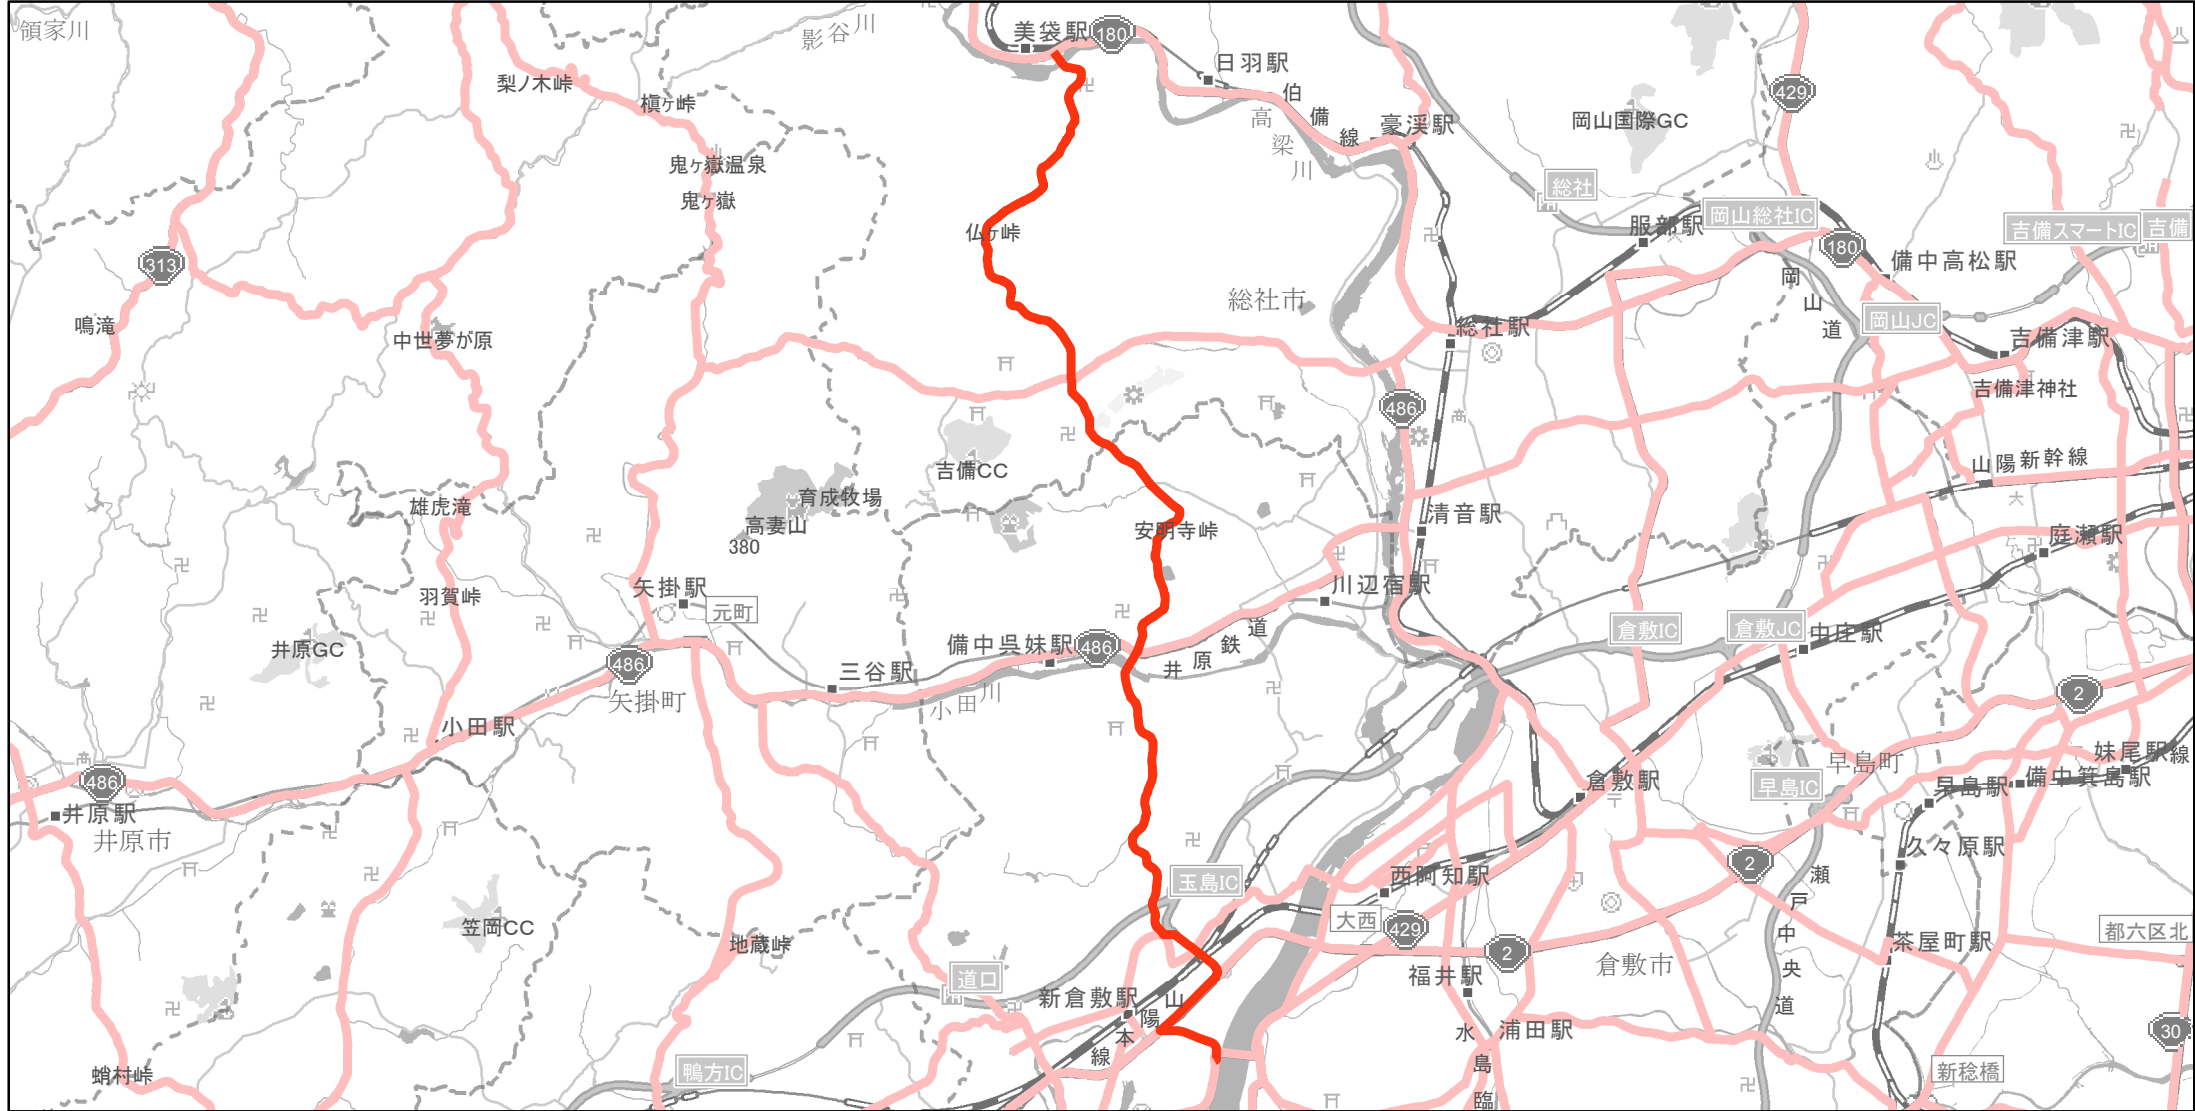

【岡山県】EV・PHV充電設備設置マップ

【主要道路等】No.47

国道 20kmあたり 2～3箇所
 主要地方道 30kmあたり 1～3箇所
 一般県道 30kmあたり 2～3箇所

急速充電設備 0箇所
 普通充電設備 0箇所
 急速もしくは普通充電設備 2箇所

倉敷・美袋線

(倉敷市玉島上成字下高須714-2～総社市美袋字杉ノ本75-1)

(C) PASCO (C) INCREMENT P

- 主要道路等
- 主要道路等(その他)
- 隣接都道府県