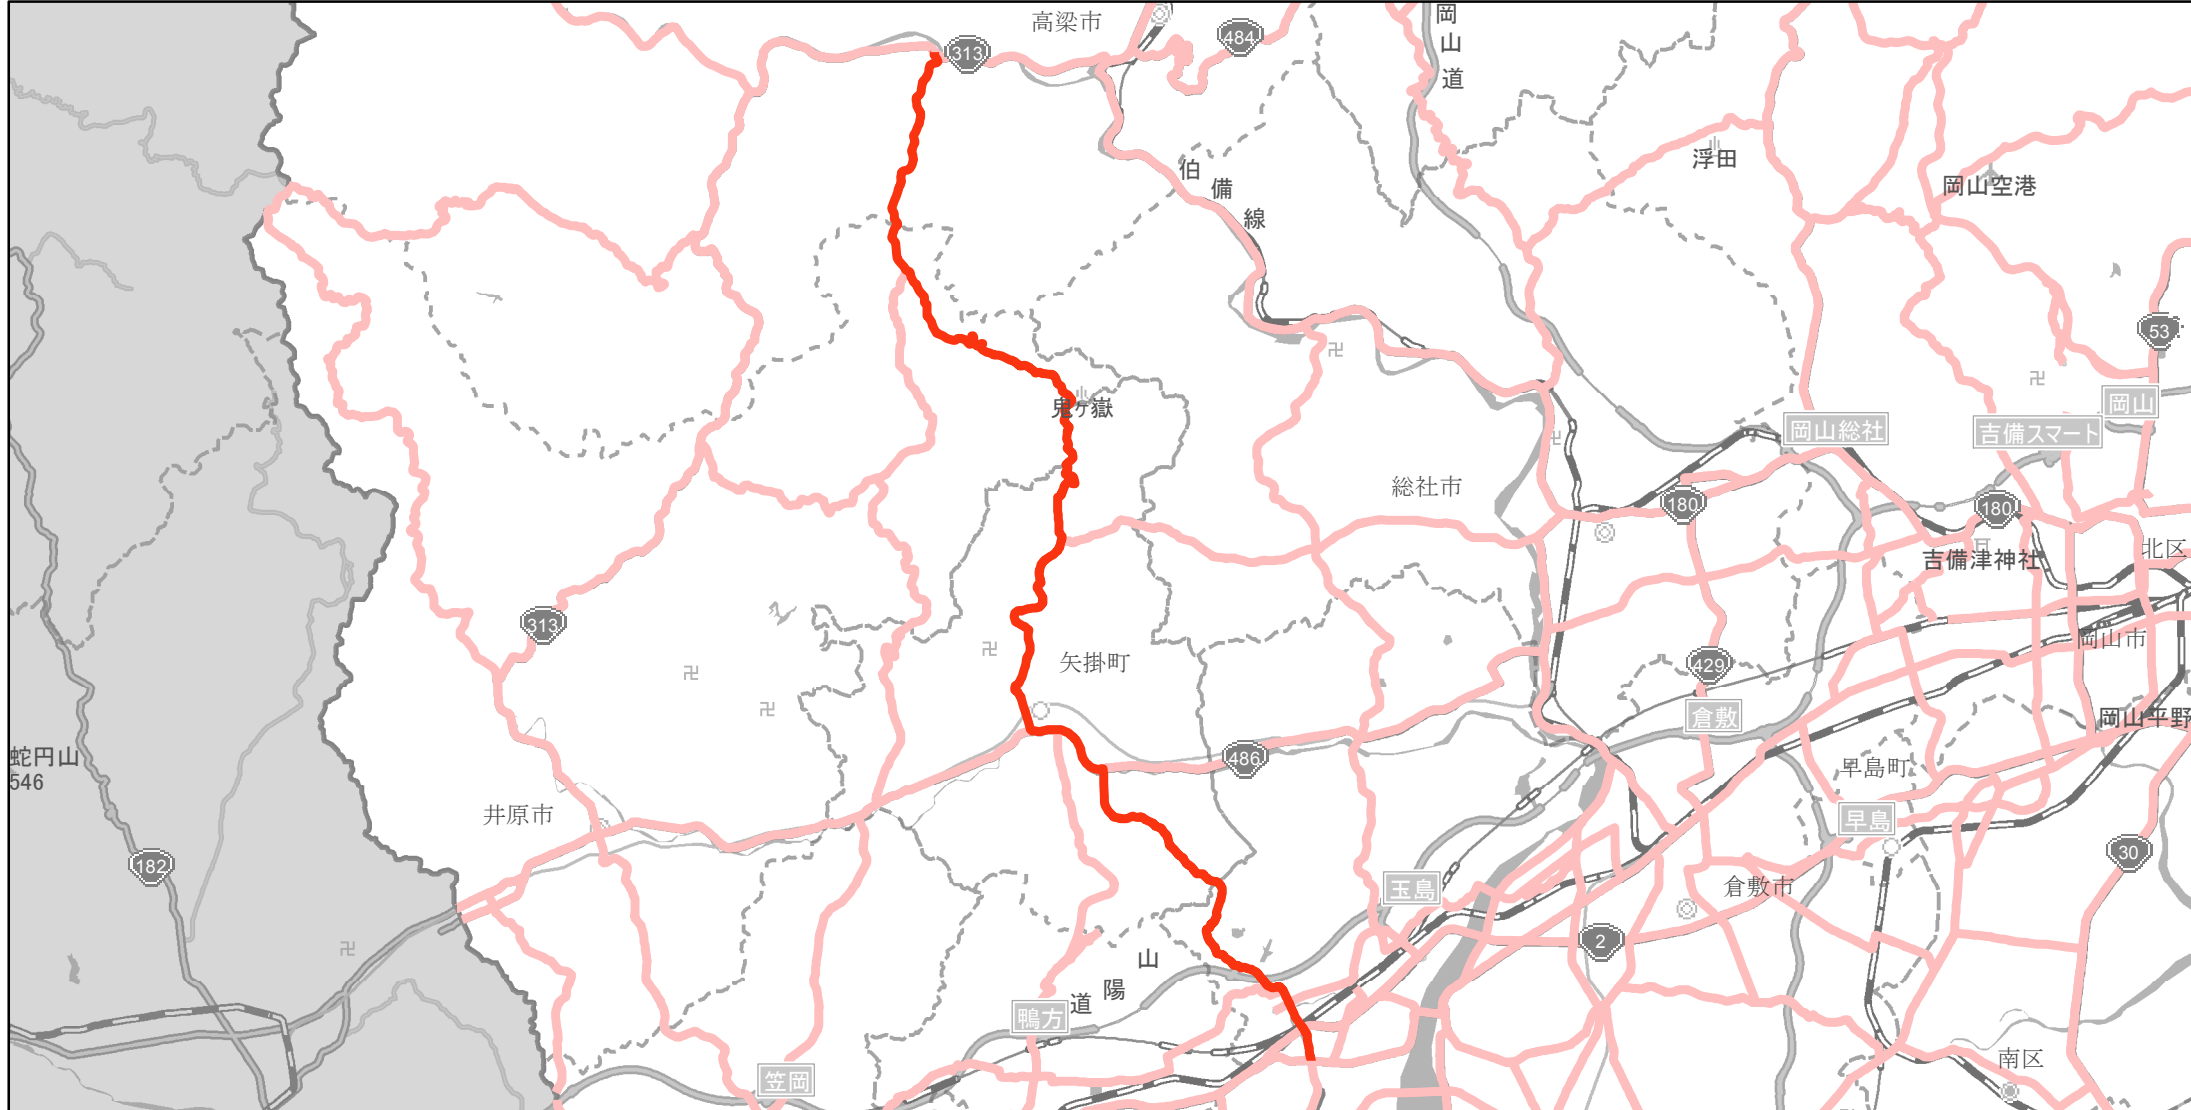

# 【岡山県】EV・PHV充電設備設置マップ

## 【主要道路等】No.46

国道 20kmあたり 2～3箇所  
主要地方道 30kmあたり 1～3箇所  
一般県道 30kmあたり 2～3箇所

急速充電設備 0箇所  
普通充電設備 0箇所  
急速もしくは普通充電設備 2箇所

### 倉敷・成羽線

(倉敷市玉島阿賀崎4丁目404-3～高梁市成羽町下原字下津原877)

(C) PASCO (C) INCREMENT P