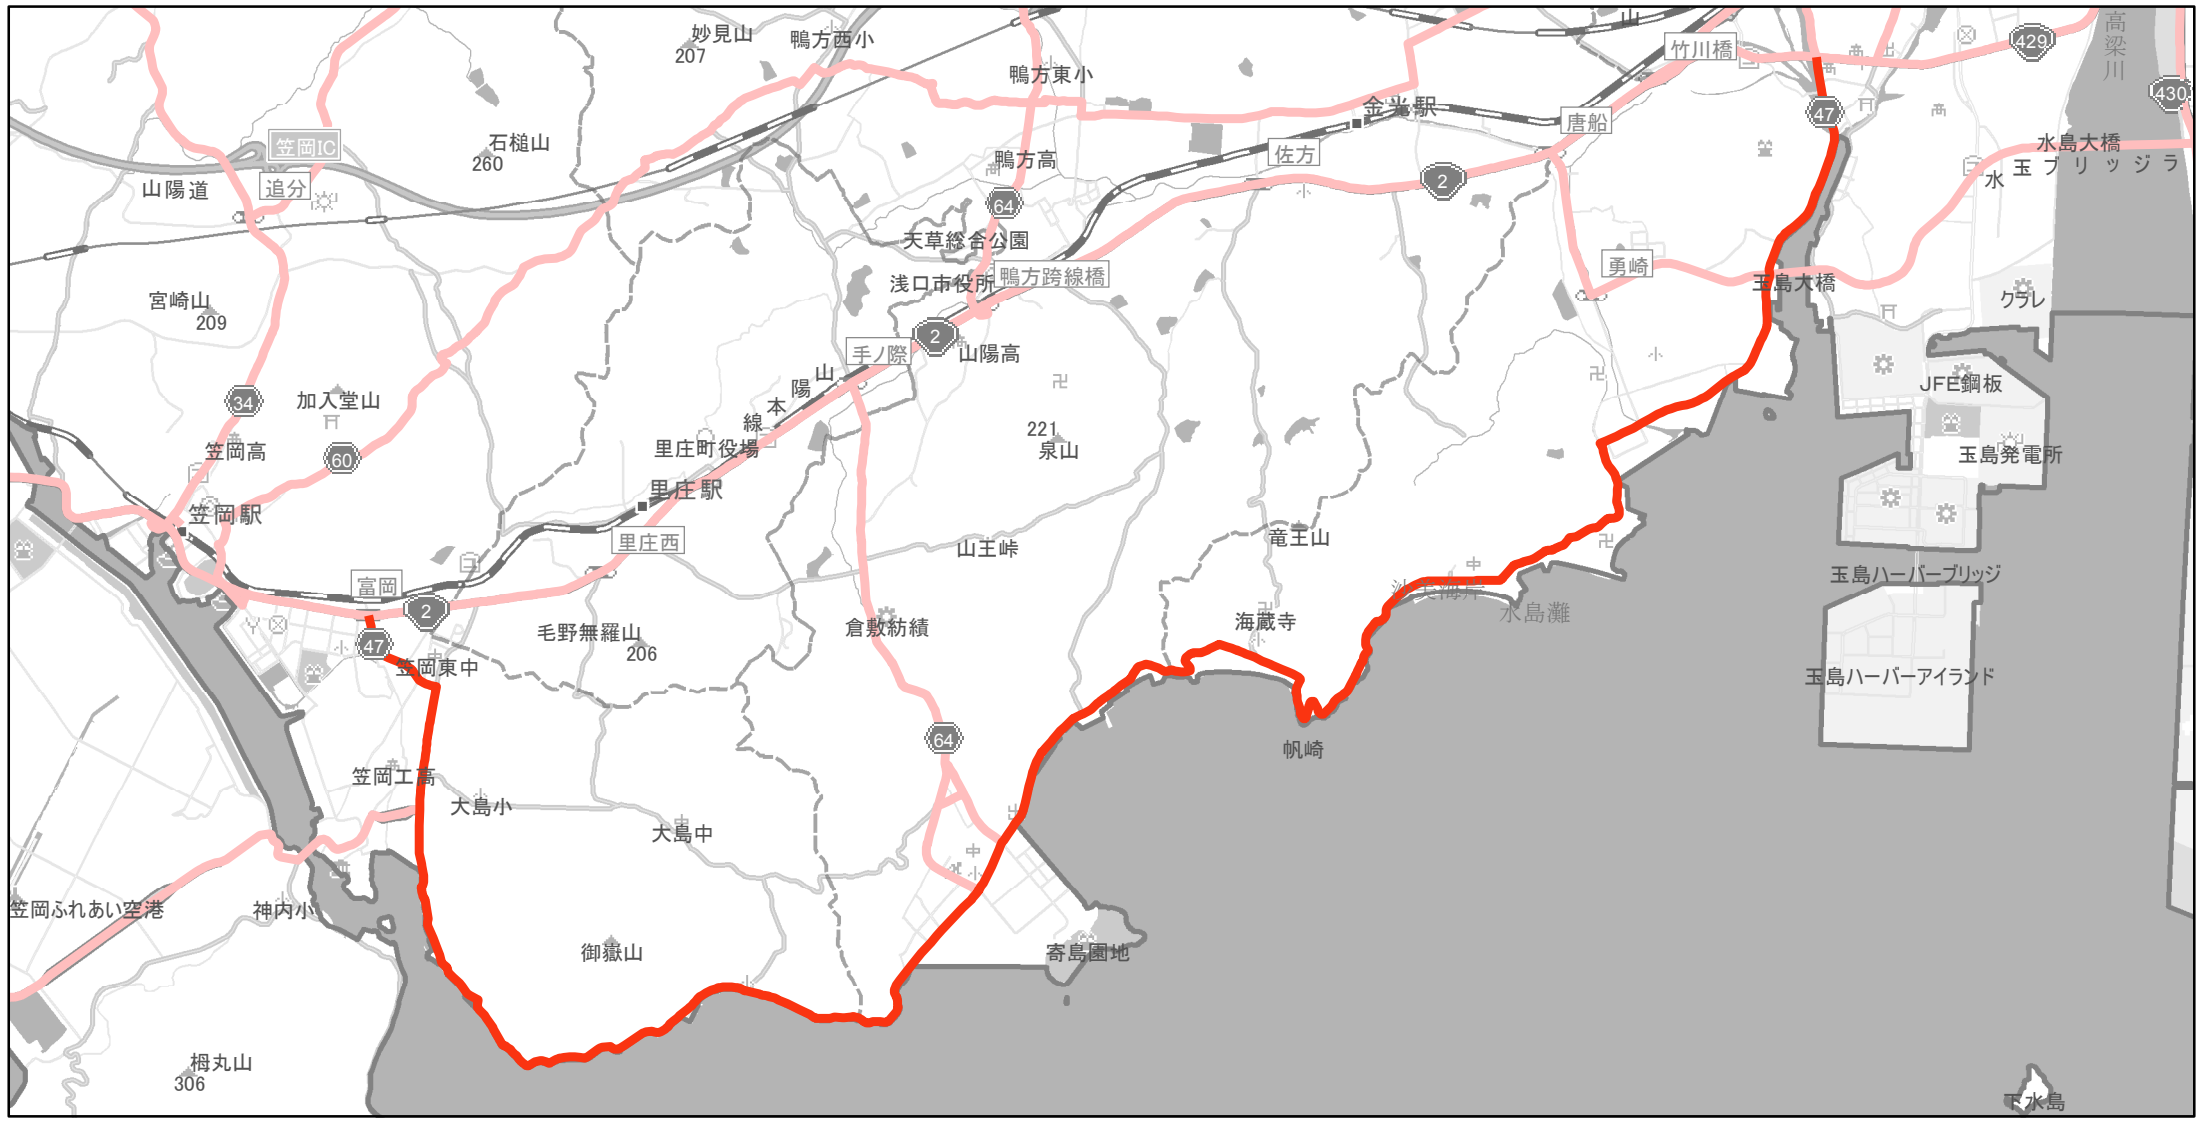

【岡山県】EV・PHV充電設備設置マップ

【主要道路等】No.45

国道 20kmあたり 2～3箇所
 主要地方道 30kmあたり 1～3箇所
 一般県道 30kmあたり 2～3箇所

急速充電設備 0箇所
 普通充電設備 0箇所
 急速もしくは普通充電設備 1箇所

倉敷・長浜・笠岡線
 (倉敷市玉島阿賀崎4丁目407-1～笠岡市1番町1-1)

(C) PASCO (C) INCREMENT P

- 主要道路等
- 主要道路等(その他)
- 隣接都道府県

0 1.25 2.5 km