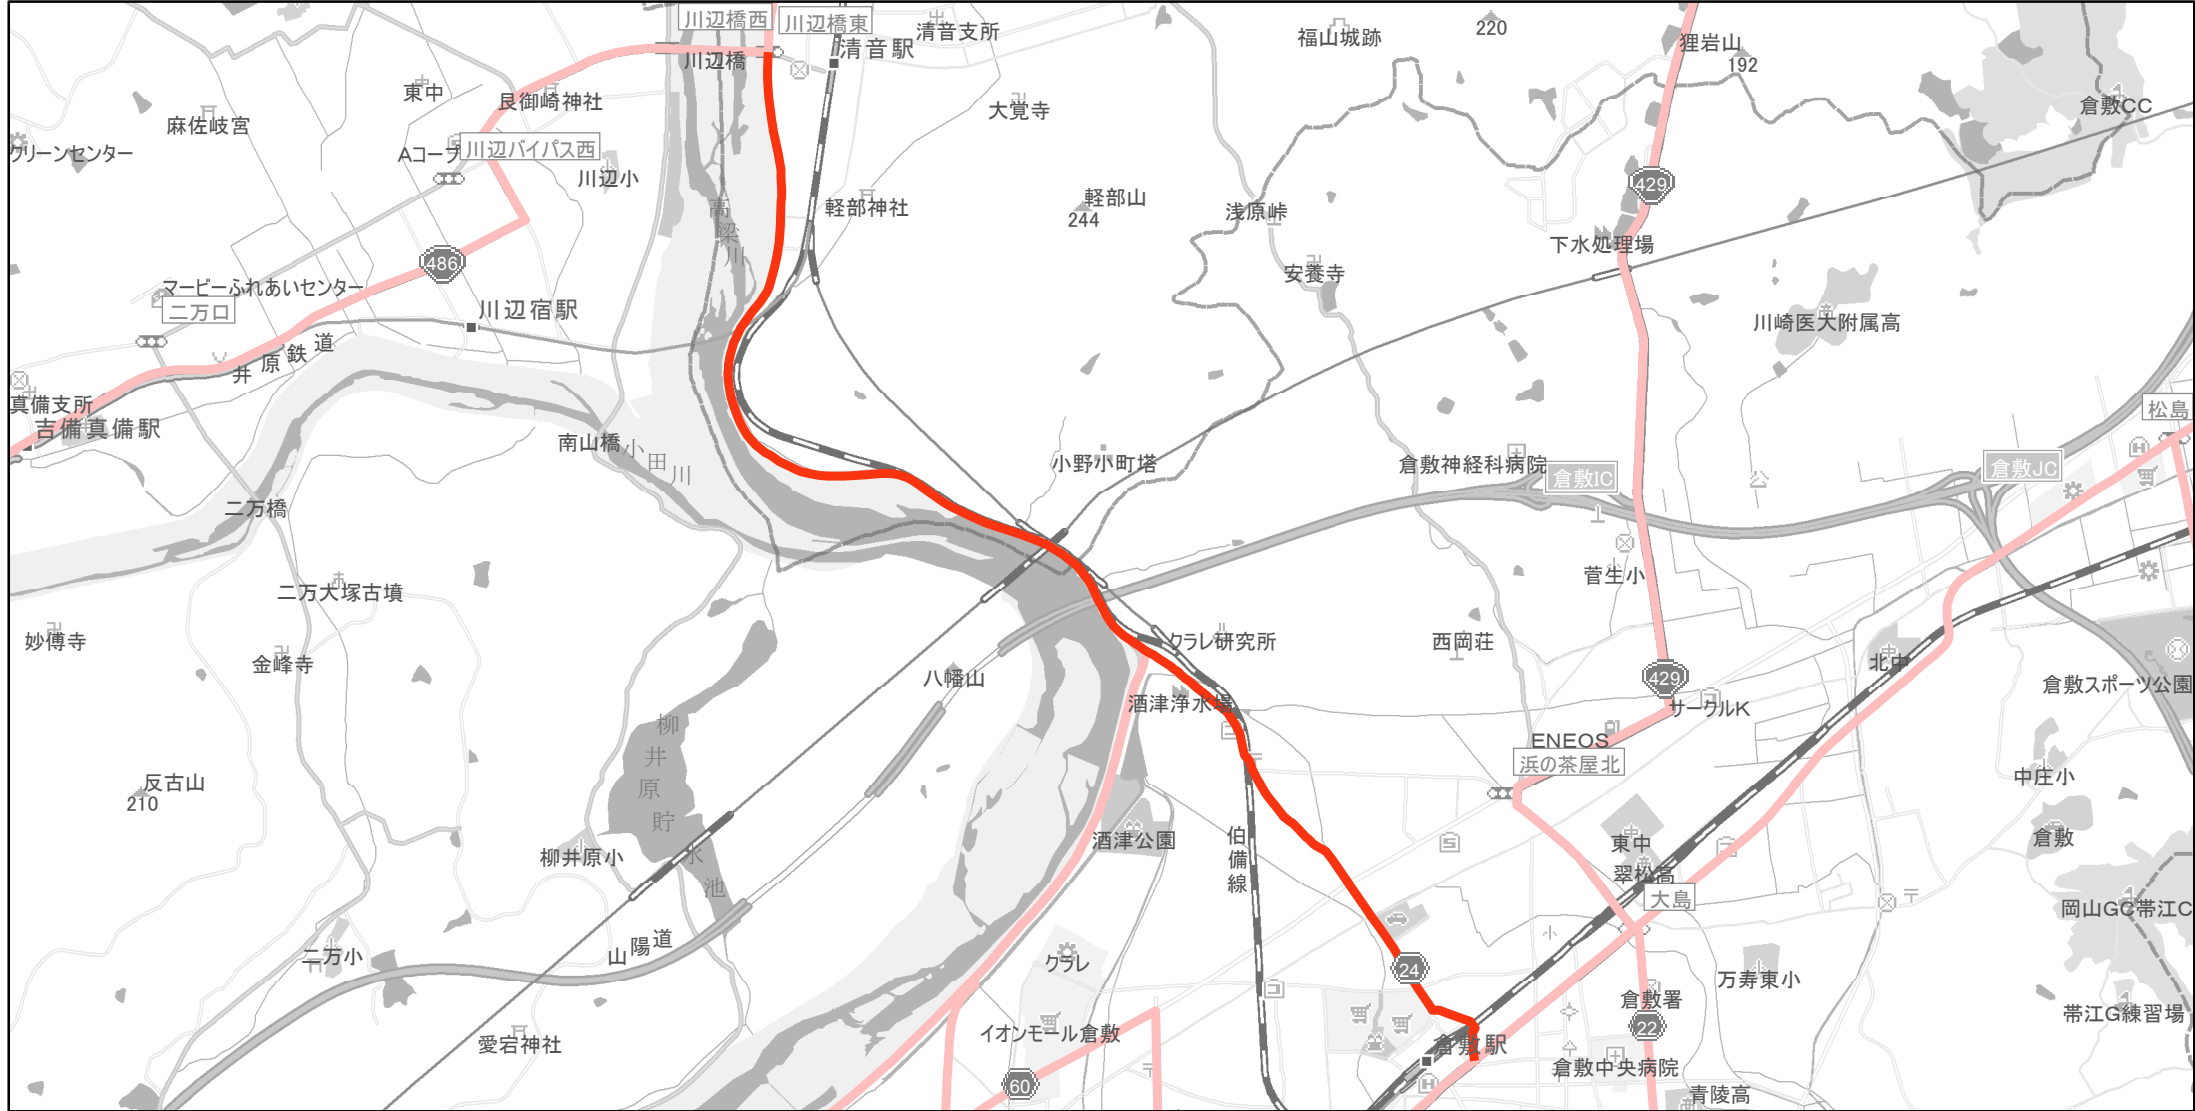

【岡山県】EV・PHV充電設備設置マップ

【主要道路等】No.43

国道 20kmあたり 2~3箇所
 主要地方道 30kmあたり 1~3箇所
 一般県道 30kmあたり 2~3箇所

急速充電設備 0箇所
 普通充電設備 0箇所
 急速もしくは普通充電設備 3箇所

倉敷・清音線

(倉敷市阿知1丁目432-1~総社市清音上中島字西之町304-1)

(C) PASCO (C) INCREMENT P

- 主要道路等
- 主要道路等(その他)
- 隣接都道府県