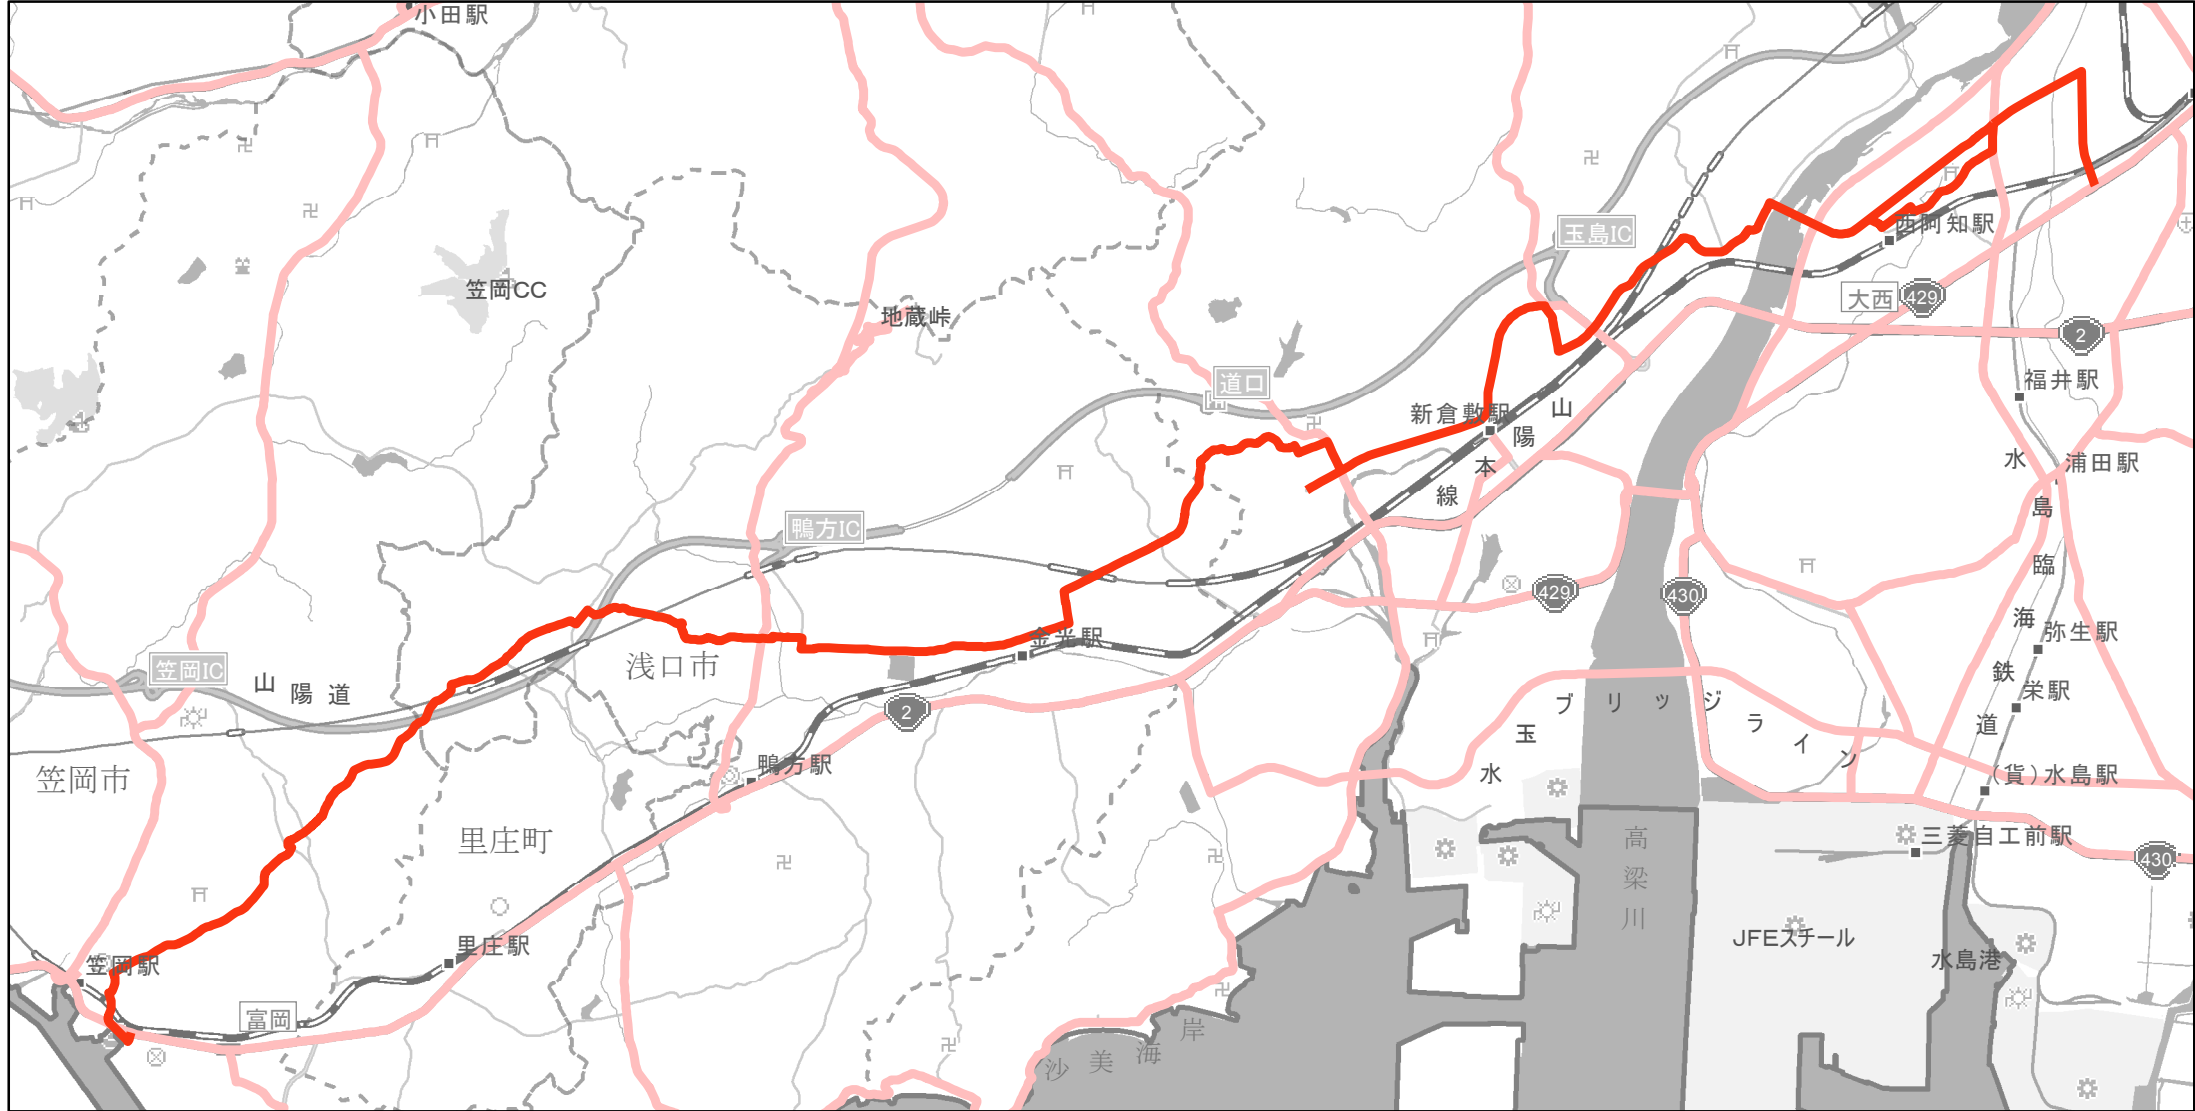

【岡山県】EV・PHV充電設備設置マップ

【主要道路等】No.42

国道 20kmあたり 2～3箇所
 主要地方道 30kmあたり 1～3箇所
 一般県道 30kmあたり 2～3箇所

急速充電設備 0箇所
 普通充電設備 0箇所
 急速もしくは普通充電設備 6箇所

倉敷・笠岡線

(倉敷市老松町5丁目626-1～笠岡市五番町4-5)

(C) PASCO (C) INCREMENT P