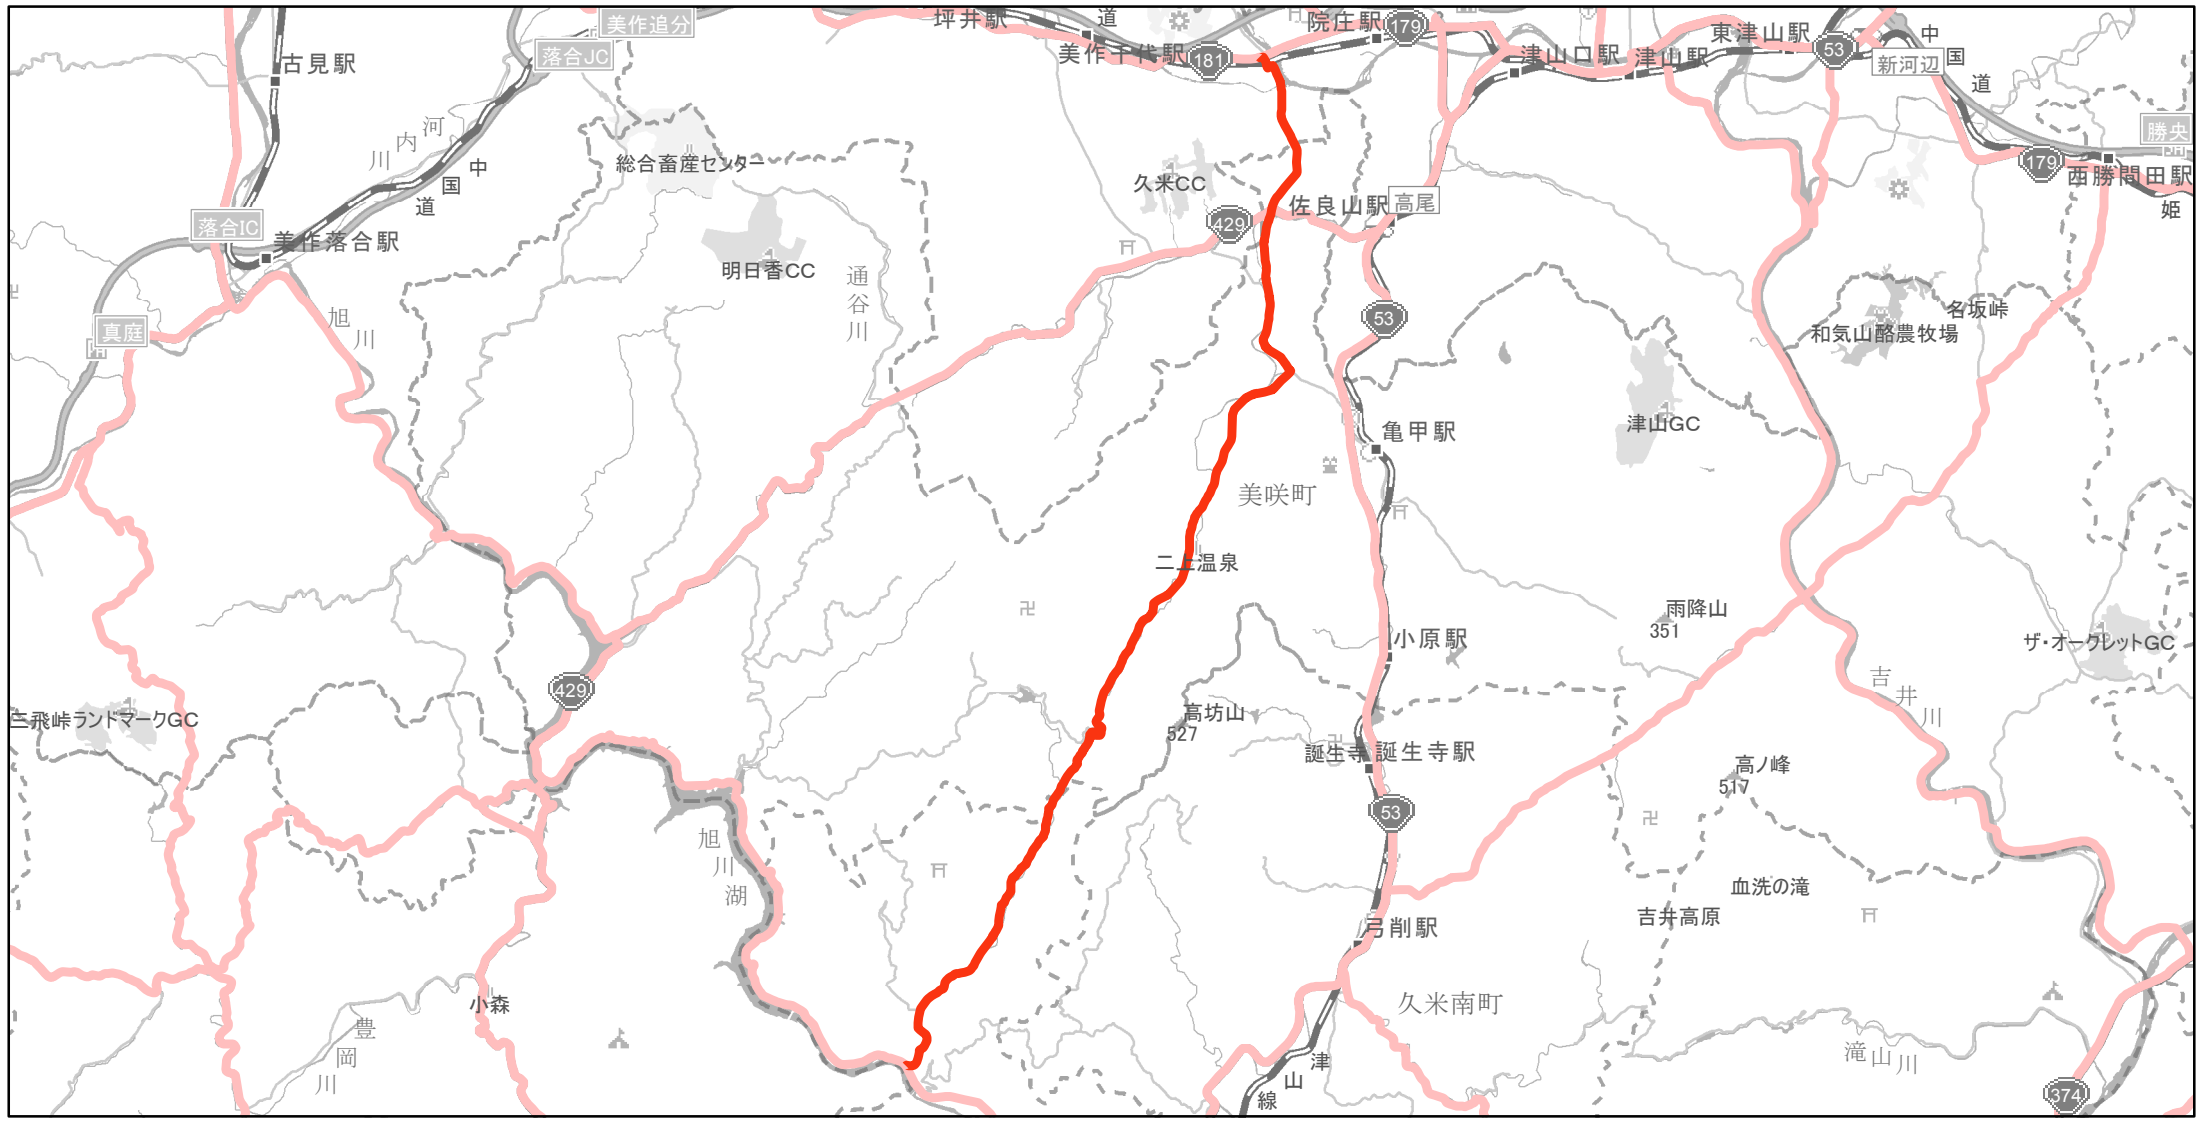

【岡山県】EV・PHV充電設備設置マップ

【主要道路等】No.40

国道 20kmあたり 2～3箇所
 主要地方道 30kmあたり 1～3箇所
 一般県道 30kmあたり 2～3箇所

急速充電設備 0箇所
 普通充電設備 0箇所
 急速もしくは普通充電設備 1箇所

久米・建部線

(津山市宮尾字中須賀1248-2～岡山市北区建部町鶴田テバナヤ50-1)

(C) PASCO (C) INCREMENT P

- 主要道路等
- 主要道路等(その他)
- 隣接都道府県

0 2 4 km