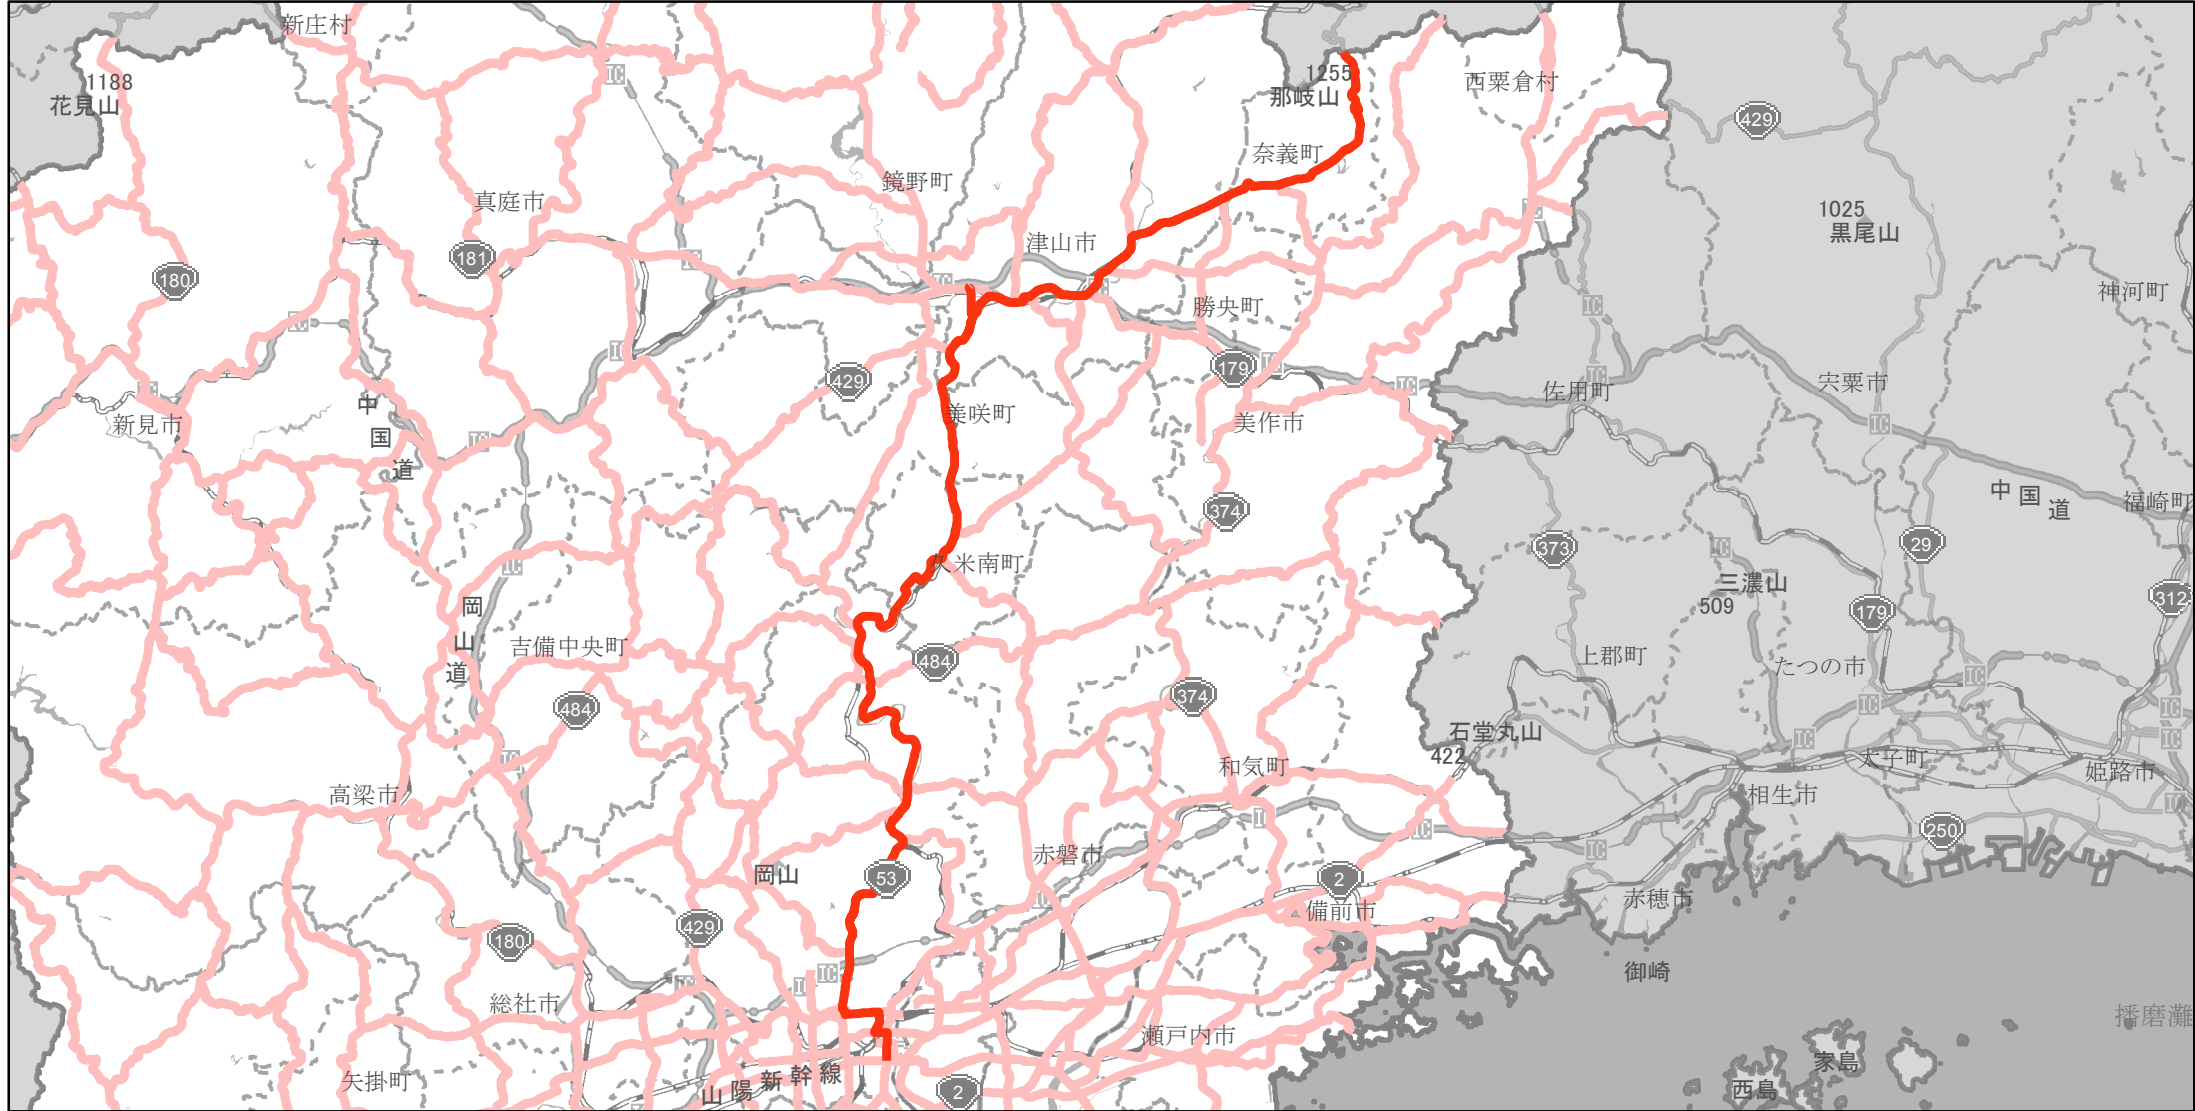

【岡山県】EV・PHV充電設備設置マップ

【主要道路等】No.4

国道 20kmあたり 2～3箇所
主要地方道 30kmあたり 1～3箇所
一般県道 30kmあたり 2～3箇所

急速充電設備 0箇所
普通充電設備 0箇所
急速もしくは普通充電設備 15箇所

国道53号

(岡山市北区東中央町1002～勝田郡奈義町馬桑字水晶ヶ平730-1)

(C) PASCO (C) INCREMENT P

- 主要道路等
 - 主要道路等(その他)
 - 隣接都道府県
- 0 5 10 km