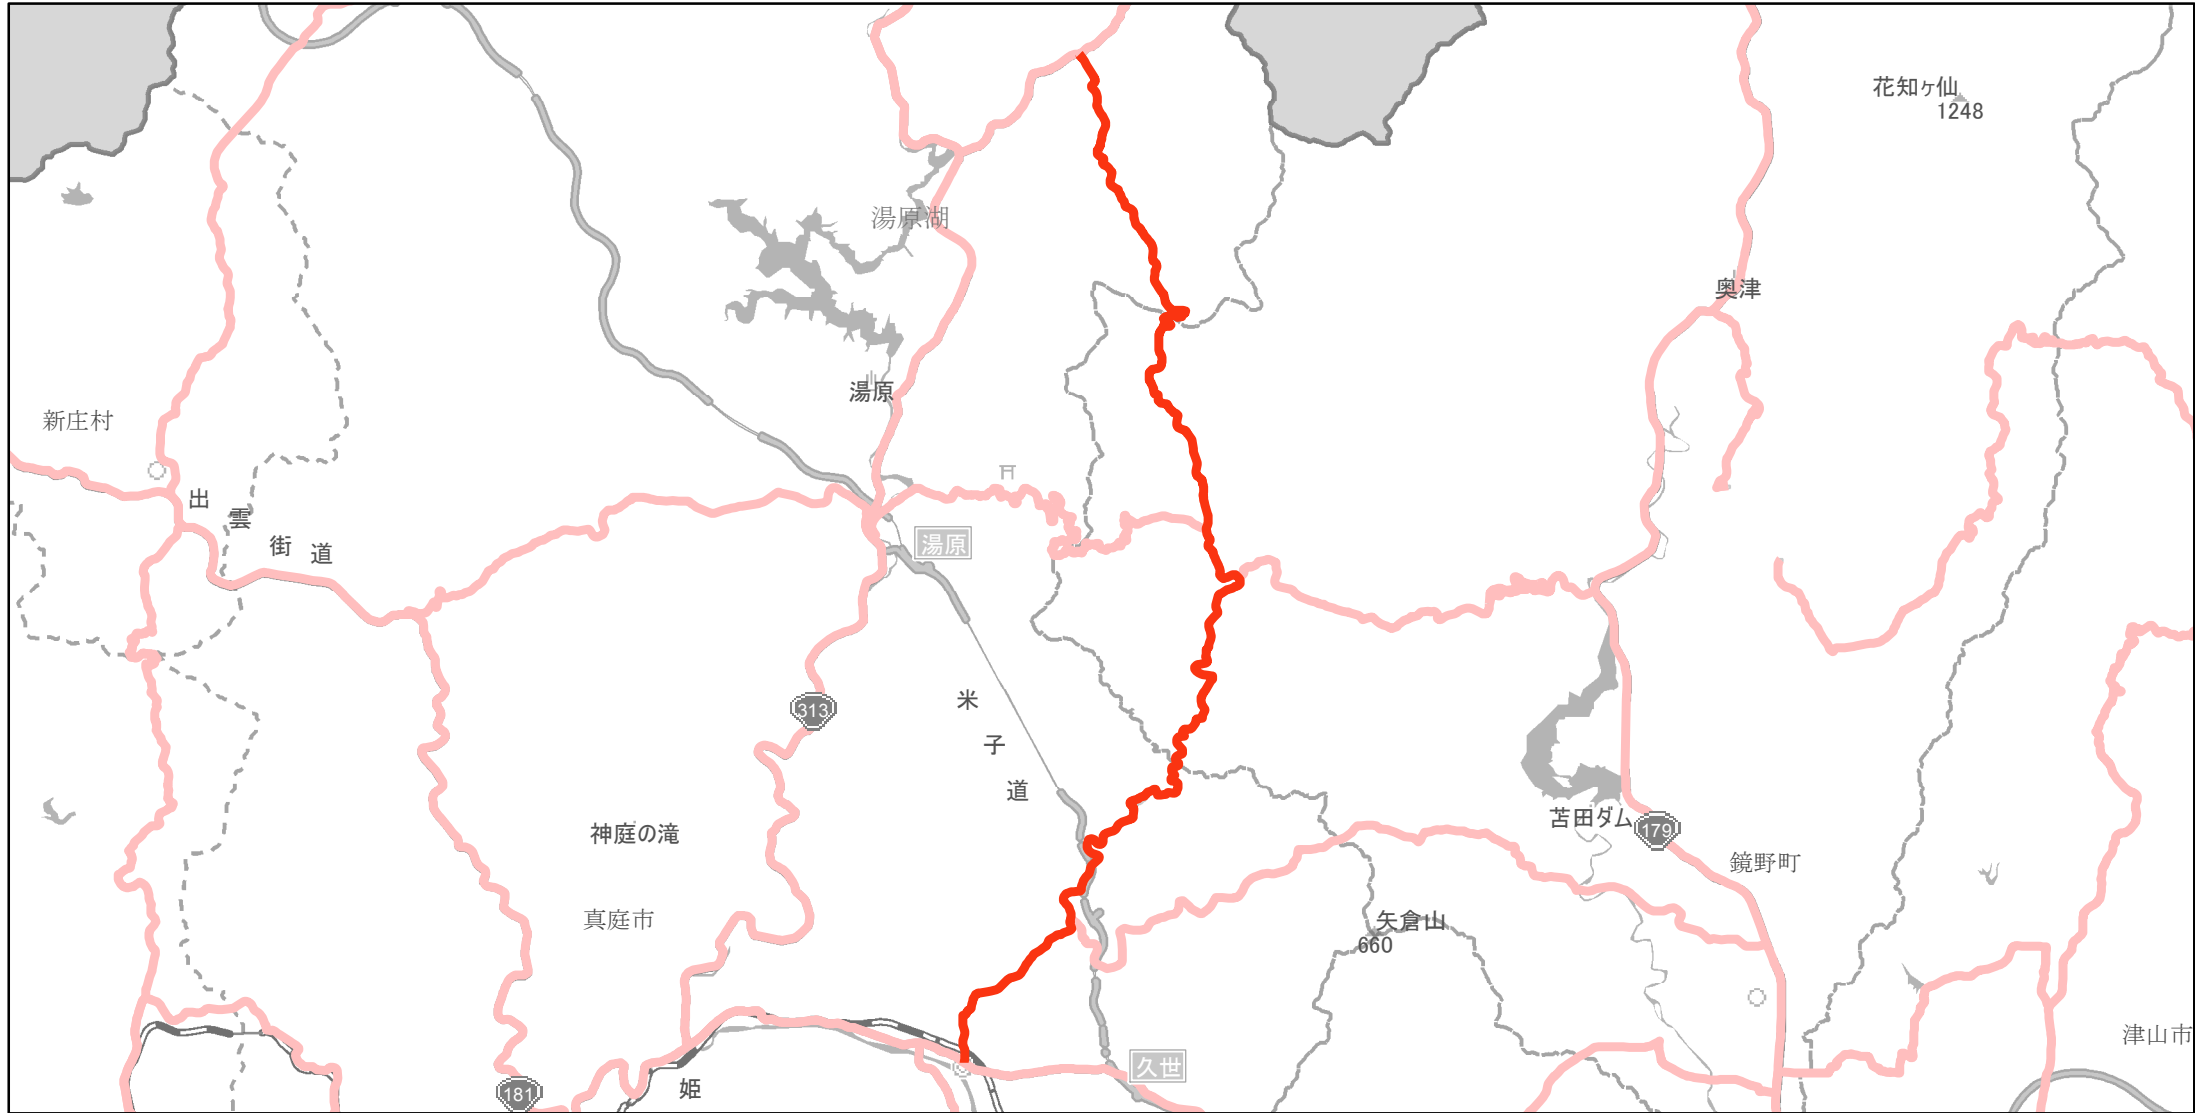

【岡山県】EV・PHV充電設備設置マップ

【主要道路等】No.39

国道 20kmあたり 2～3箇所
主要地方道 30kmあたり 1～3箇所
一般県道 30kmあたり 2～3箇所

急速充電設備 0箇所
普通充電設備 0箇所
急速もしくは普通充電設備 2箇所

久世・中和線

(真庭市久世字吹屋元2920-4～真庭市蒜山下和)

(C) PASCO (C) INCREMENT P

- 主要道路等
- 主要道路等(その他)
- 隣接都道府県