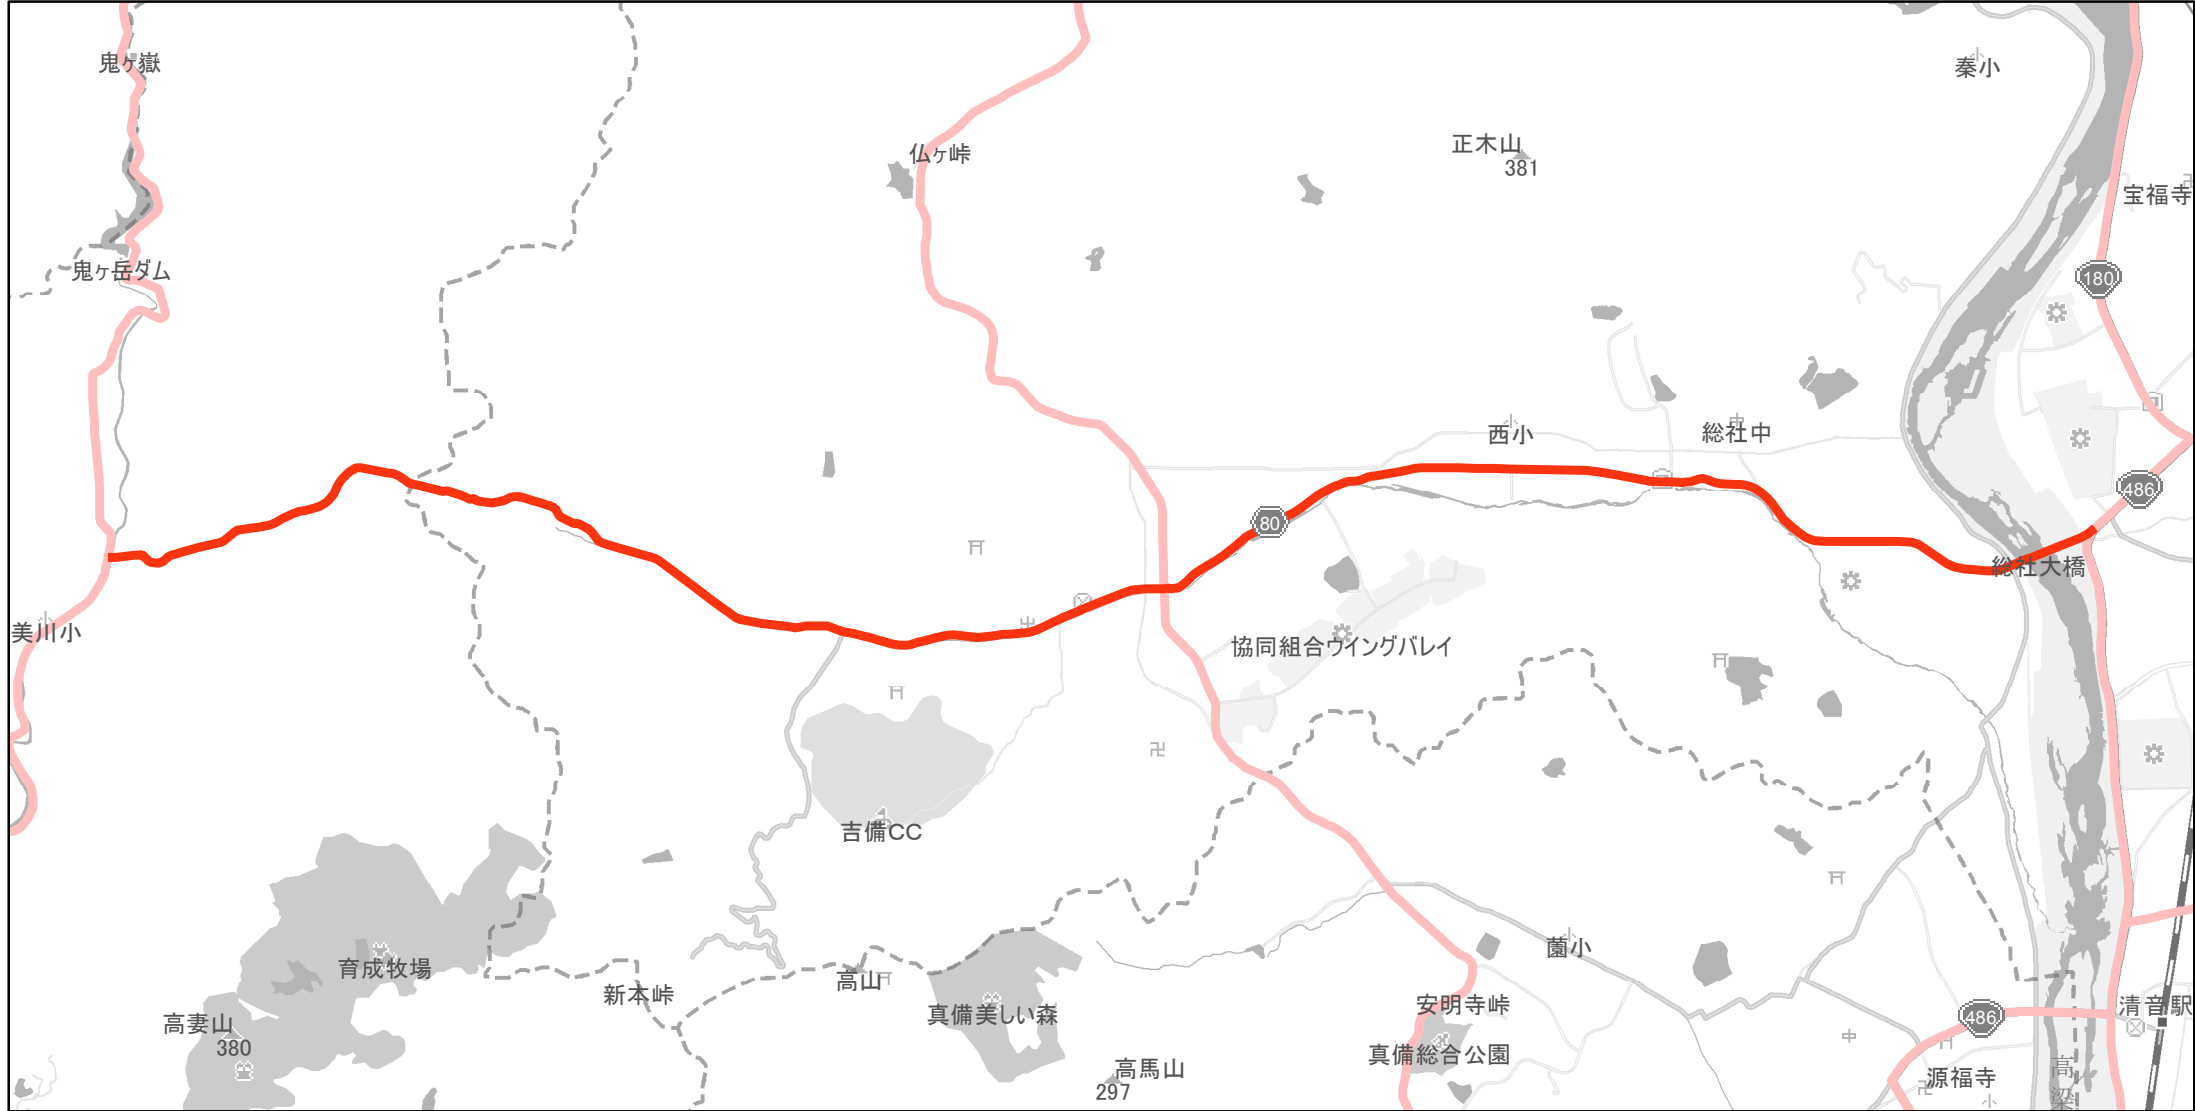

【岡山県】EV・PHV充電設備設置マップ

【主要道路等】No.37

国道 20kmあたり 2～3箇所
主要地方道 30kmあたり 1～3箇所
一般県道 30kmあたり 2～3箇所

急速充電設備 0箇所
普通充電設備 0箇所
急速もしくは普通充電設備 1箇所

上高末・総社線

(小田郡矢掛町大字上高末字茶ヶ鼻107-2～総社市中原1008-3)

(C) PASCO (C) INCREMENT P

- 主要道路等
 - 主要道路等(その他)
 - 隣接都道府県
- 0 0.75 1.5 km