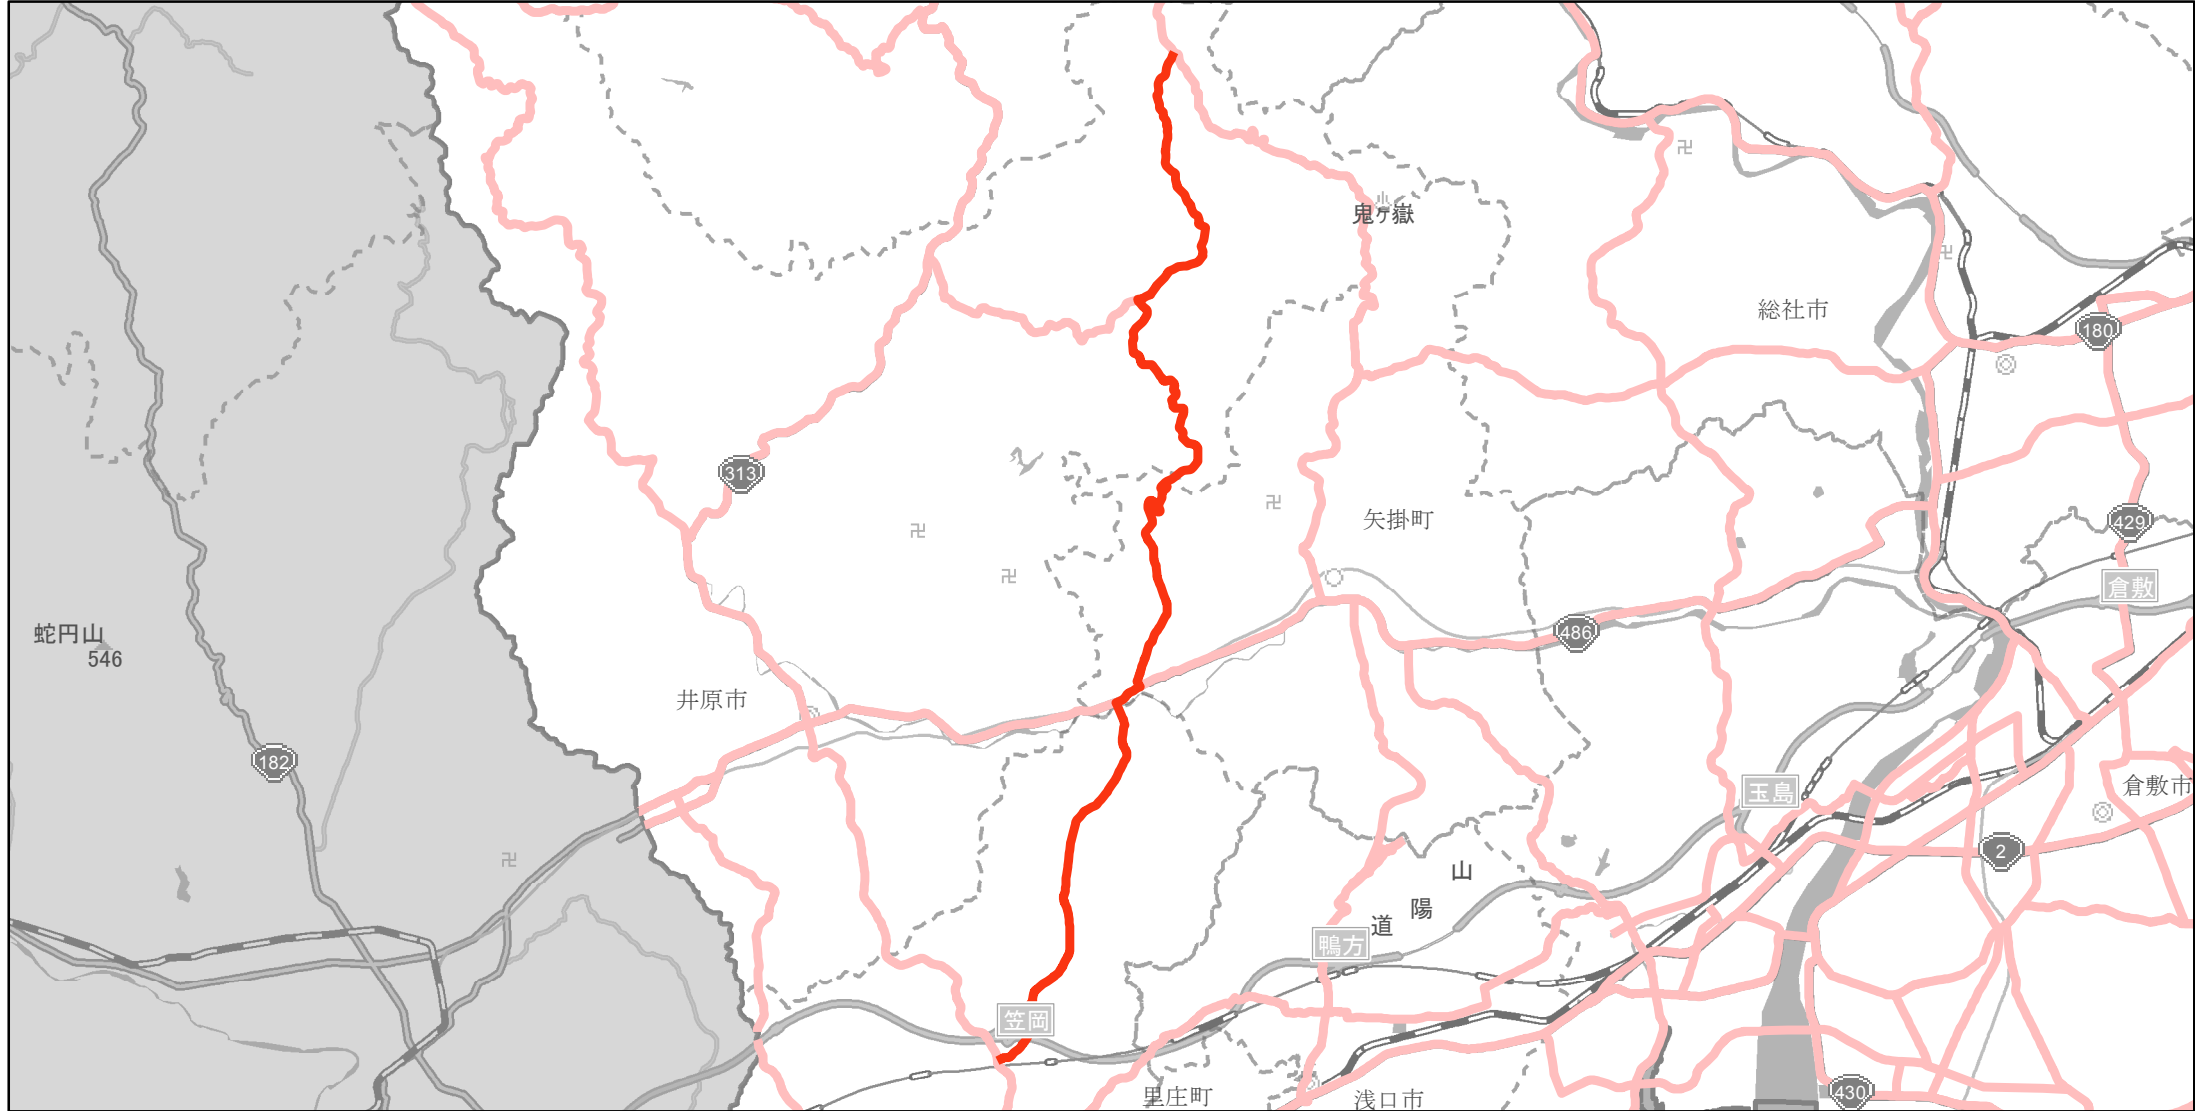

【岡山県】EV・PHV充電設備設置マップ

【主要道路等】No.35

国道 20kmあたり 2～3箇所
主要地方道 30kmあたり 1～3箇所
一般県道 30kmあたり 2～3箇所

急速充電設備 0箇所
普通充電設備 0箇所
急速もしくは普通充電設備 1箇所

笠岡・美星線

(笠岡市小平井字森ノ尾3375-3～井原市美星町明治字苗手7328-1)

(C) PASCO (C) INCREMENT P