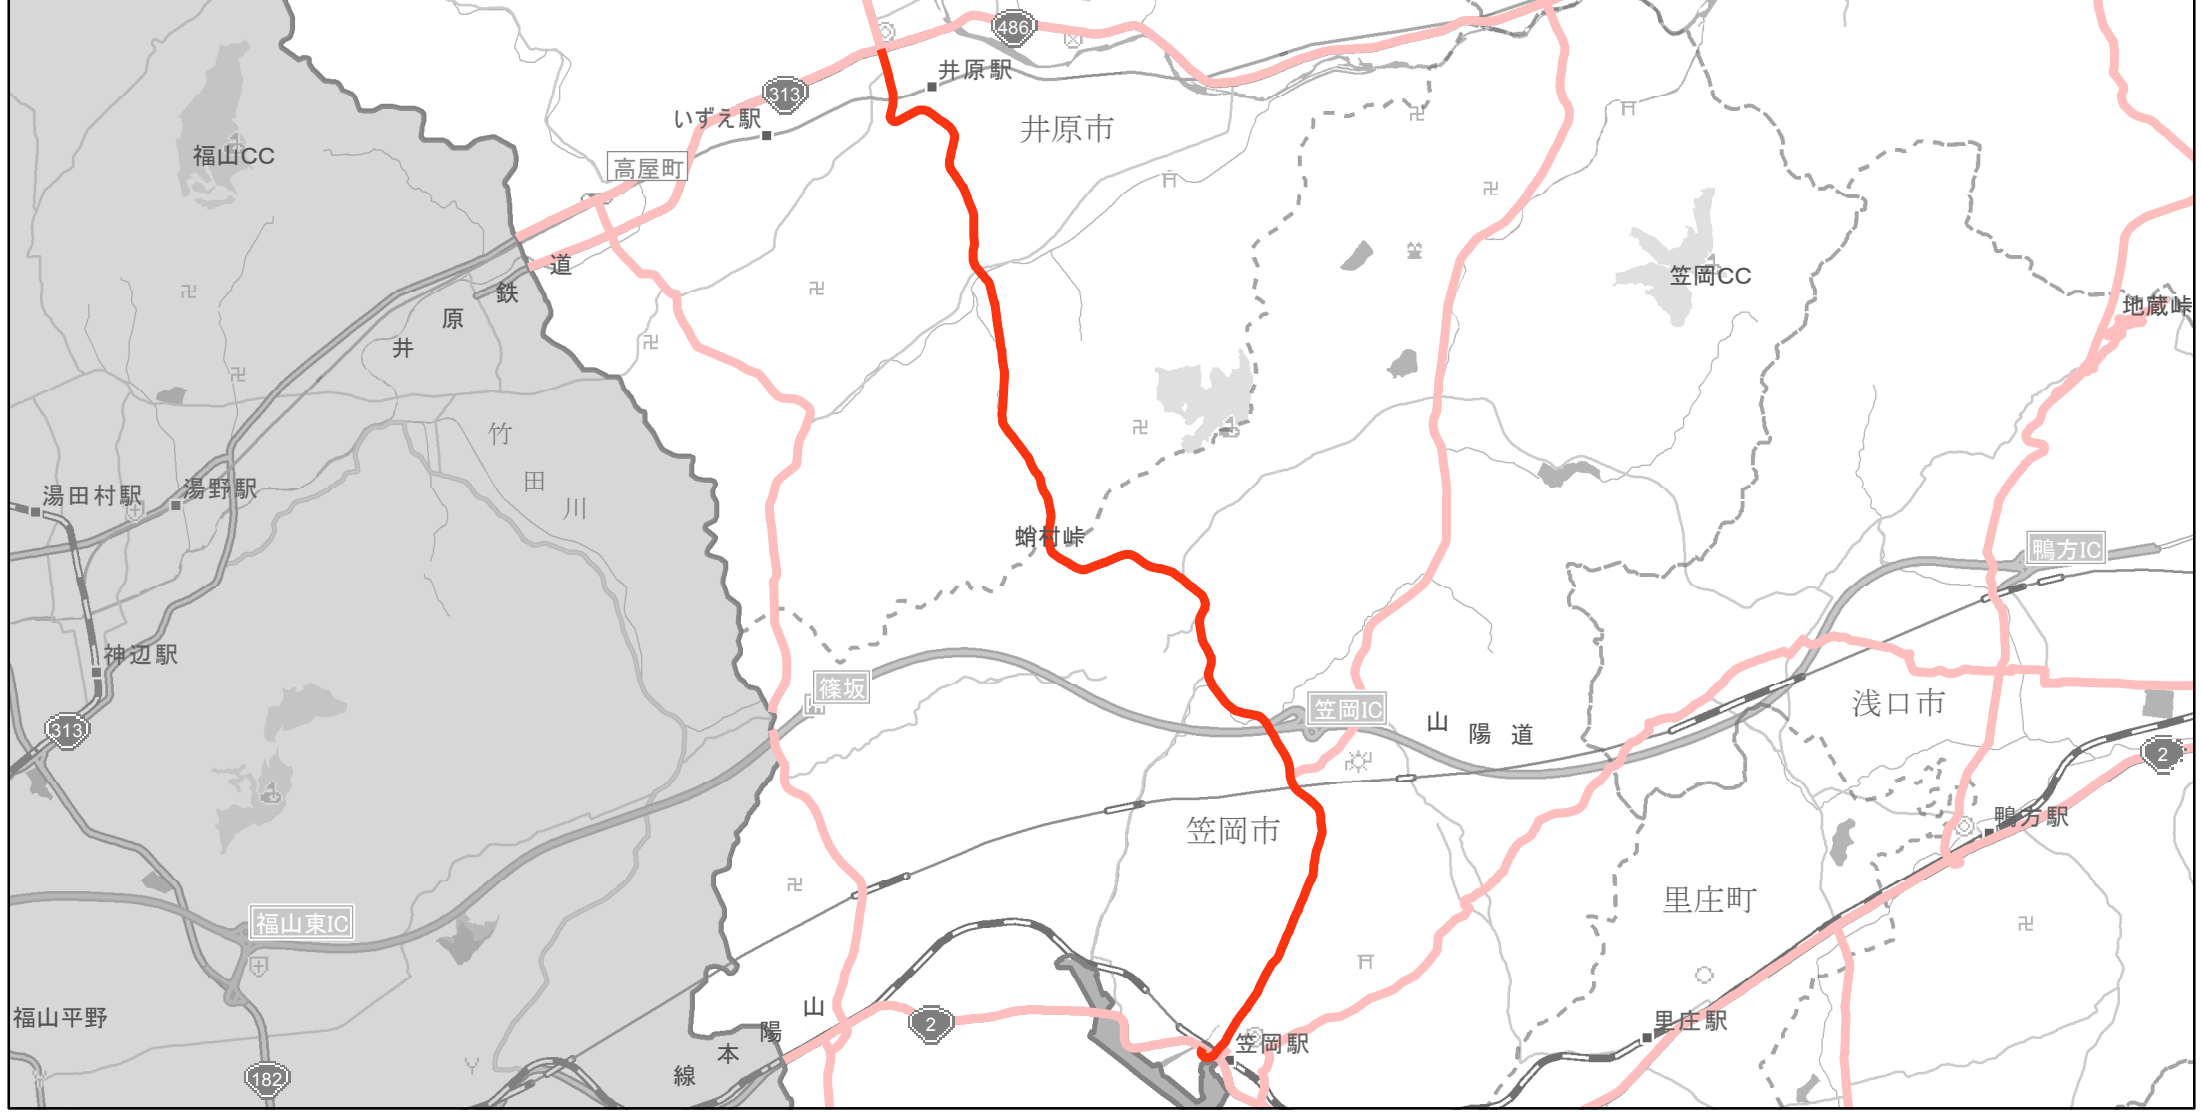

【岡山県】EV・PHV充電設備設置マップ

【主要道路等】No.33

国道 20kmあたり 2～3箇所
 主要地方道 30kmあたり 1～3箇所
 一般県道 30kmあたり 2～3箇所

急速充電設備 0箇所
 普通充電設備 0箇所
 急速もしくは普通充電設備 2箇所

笠岡・井原線
 (笠岡市笠岡5600-12～井原市上出部町1106)

(C) PASCO (C) INCREMENT P

- 主要道路等
- 主要道路等(その他)
- 隣接都道府県

0 1.25 2.5 km