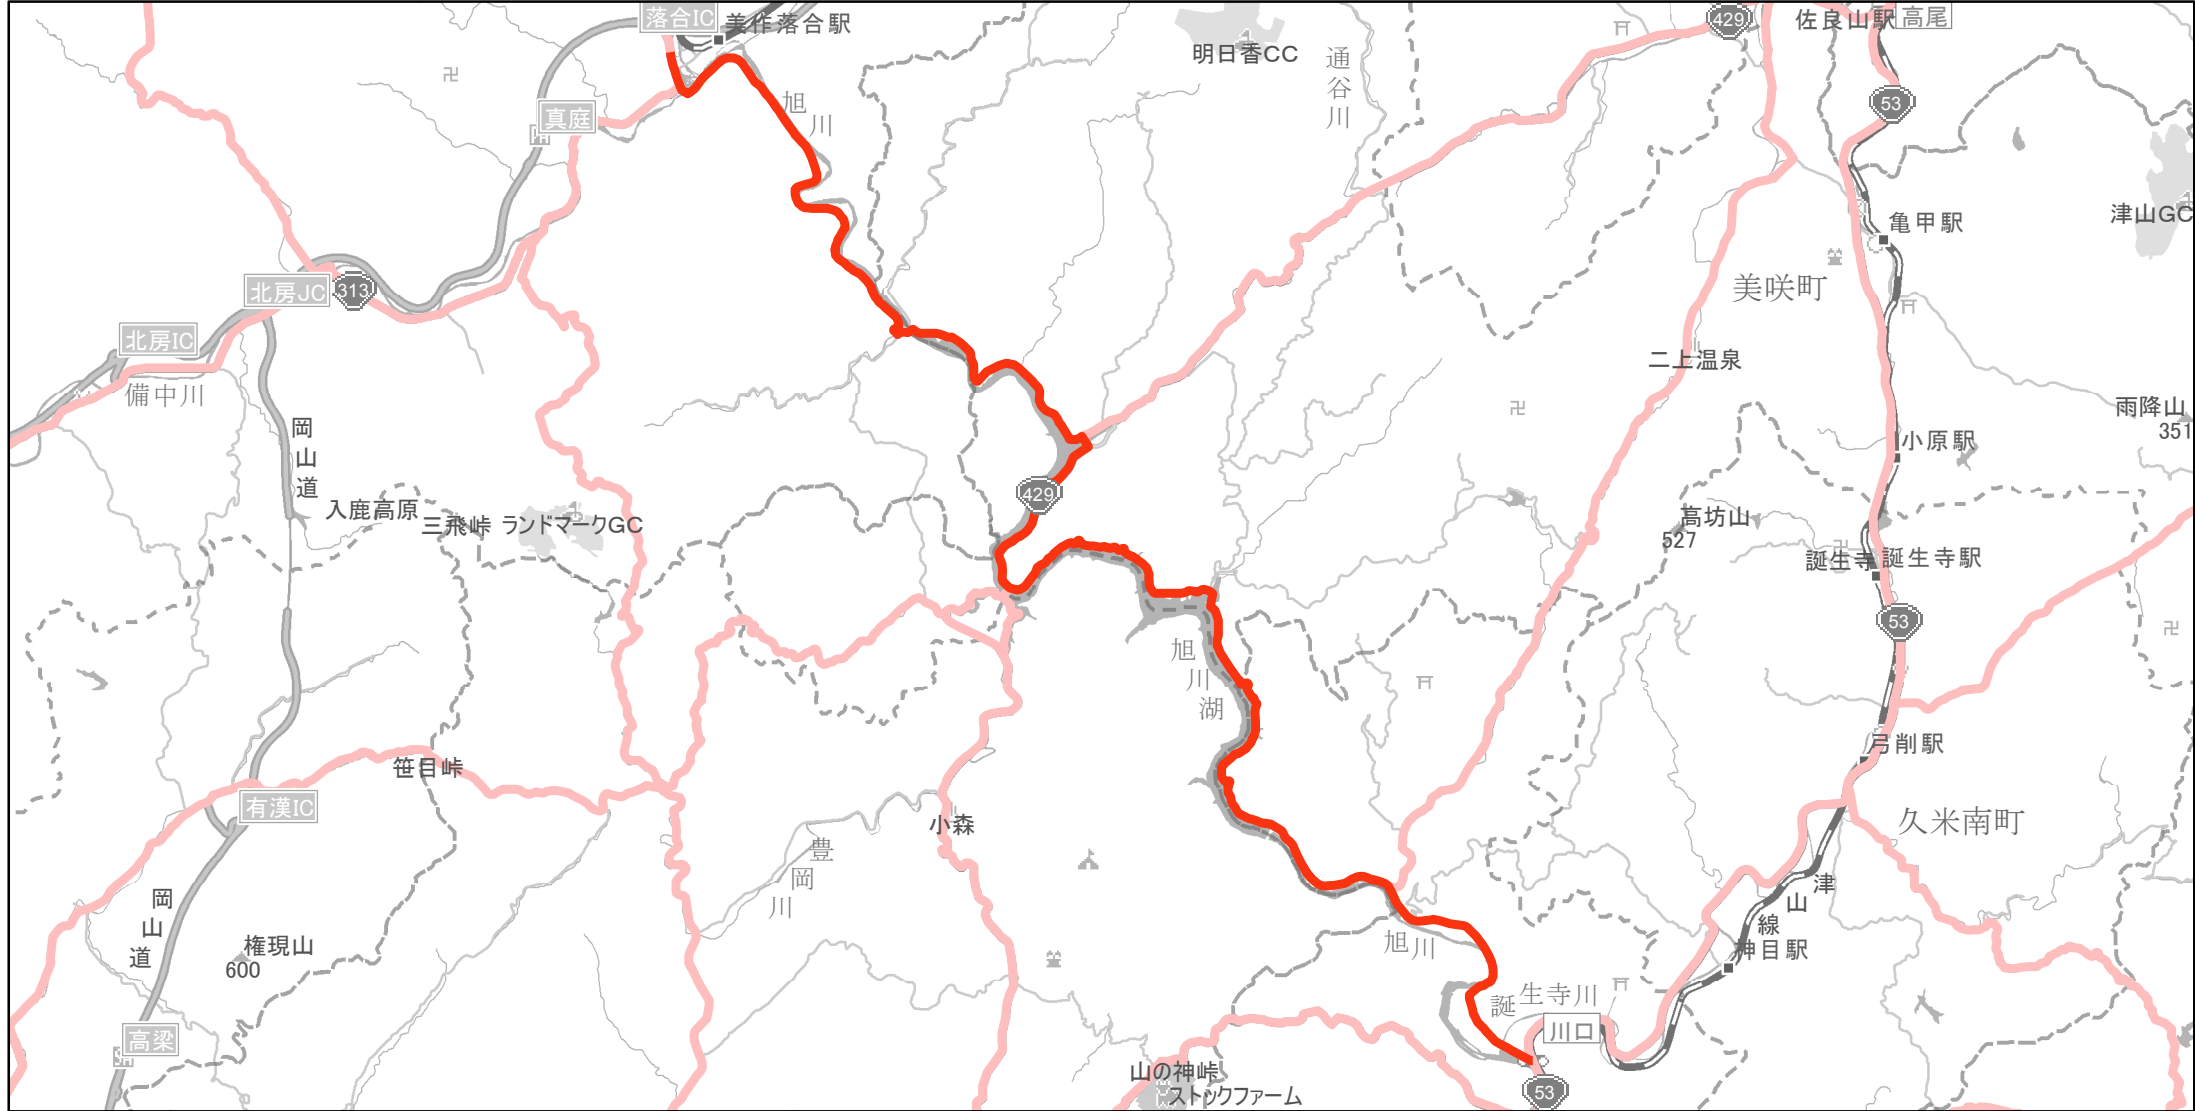

【岡山県】EV・PHV充電設備設置マップ

【主要道路等】No.31

国道 20kmあたり 2～3箇所
 主要地方道 30kmあたり 1～3箇所
 一般県道 30kmあたり 2～3箇所

急速充電設備 0箇所
 普通充電設備 0箇所
 急速もしくは普通充電設備 1箇所

落合・建部線

(真庭市垂水66-2～岡山市北区建部町川口1418-1)

(C) PASCO (C) INCREMENT P