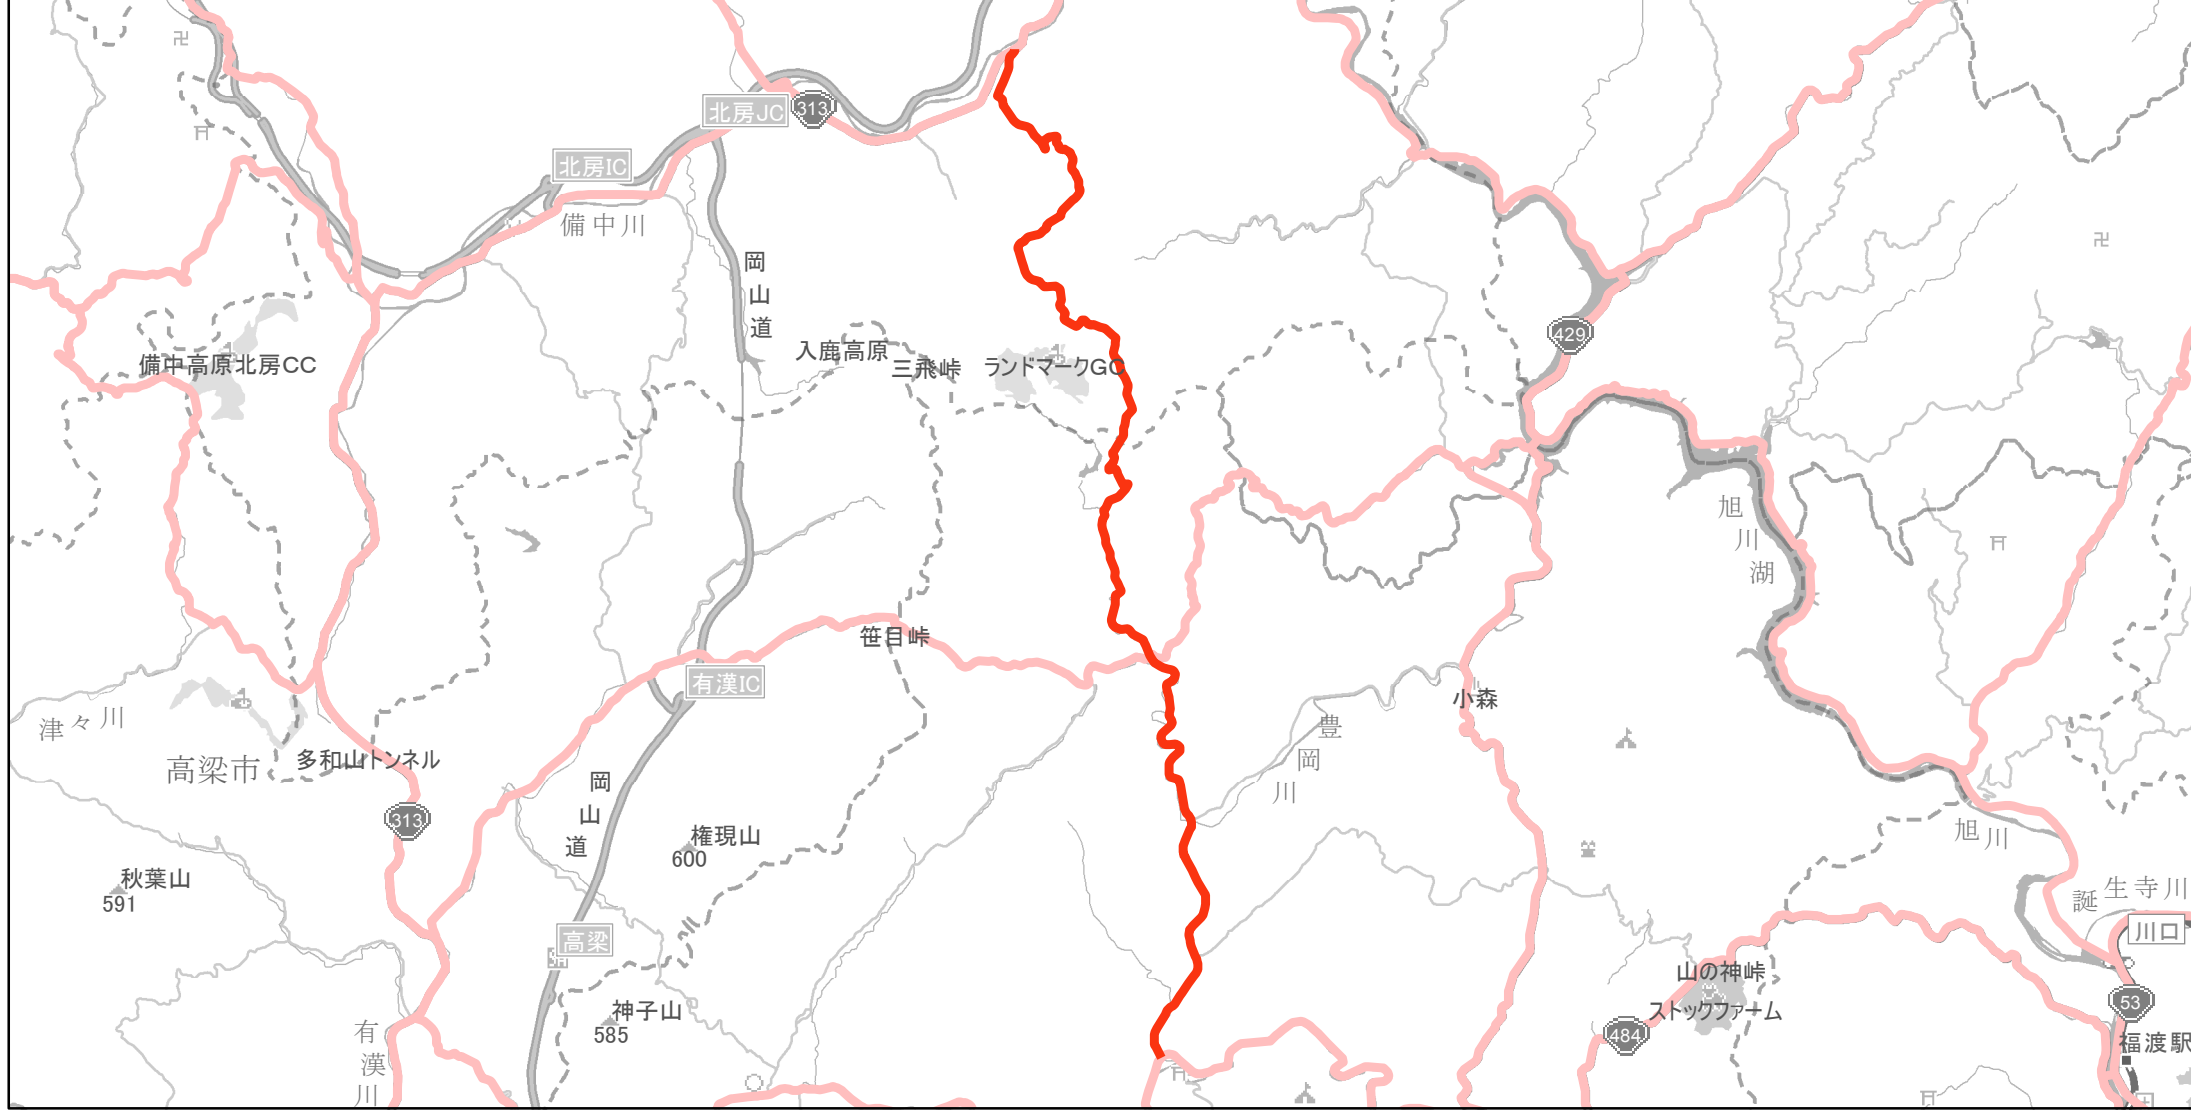

# 【岡山県】EV・PHV充電設備設置マップ

## 【主要道路等】No.30

国道 20kmあたり 2～3箇所  
 主要地方道 30kmあたり 1～3箇所  
 一般県道 30kmあたり 2～3箇所

急速充電設備 0箇所  
 普通充電設備 0箇所  
 急速もしくは普通充電設備 1箇所

落合・加茂川線  
 (真庭市鹿田字名光寺542-1～加賀郡吉備中央町加茂市場字下縄手649-4)

(C) PASCO (C) INCREMENT P

- 主要道路等
- 主要道路等(その他)
- 隣接都道府県

0 1.75 3.5 km