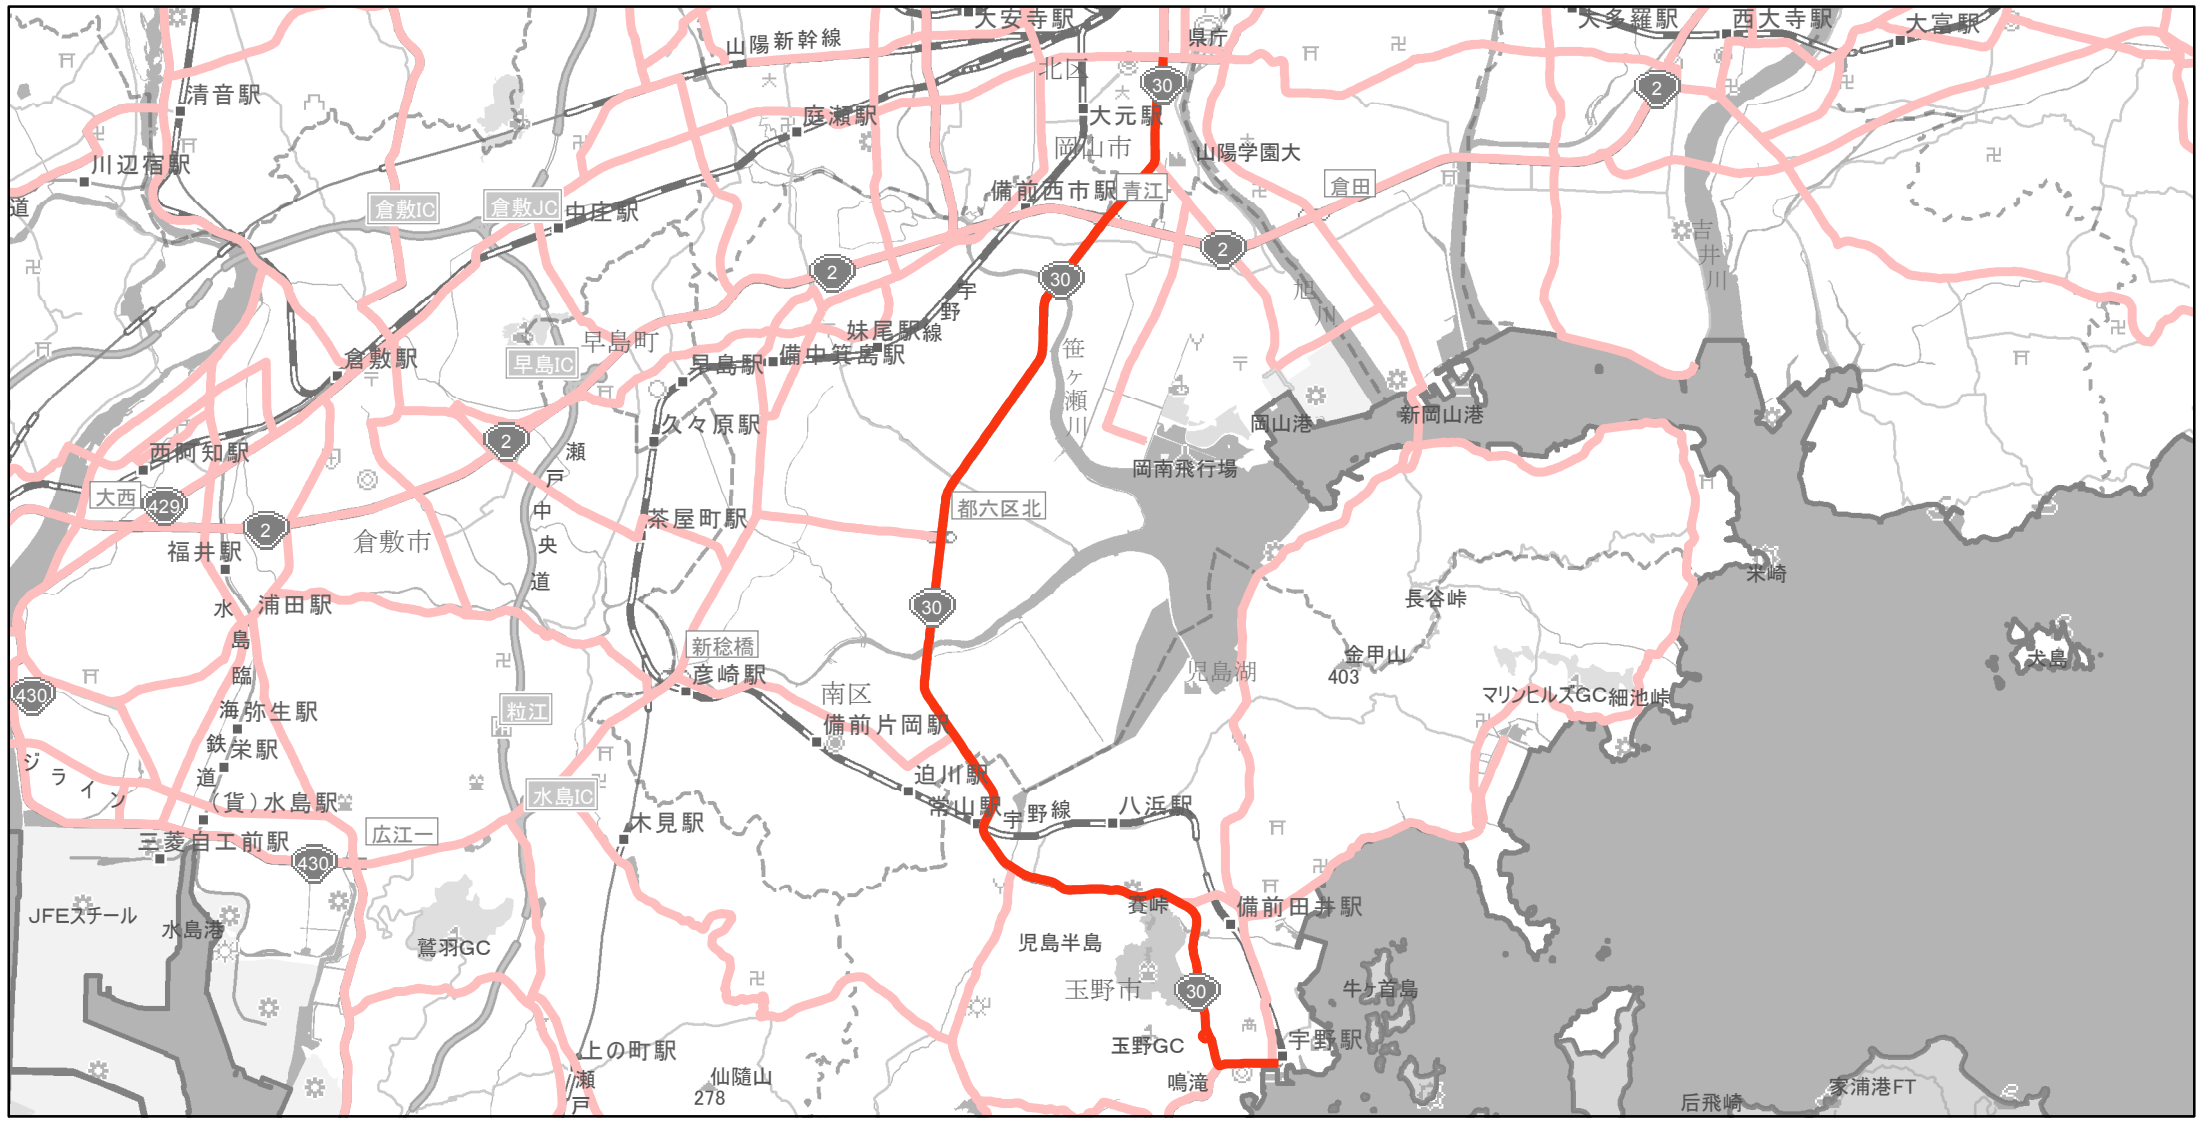

【岡山県】EV・PHV充電設備設置マップ

【主要道路等】No.3

国道 20kmあたり 2～3箇所
 主要地方道 30kmあたり 1～3箇所
 一般県道 30kmあたり 2～3箇所

急速充電設備 0箇所
 普通充電設備 0箇所
 急速もしくは普通充電設備 6箇所

国道30号
 (岡山市北区東中央町1002～玉野市築港檜垣7352-1)

(C) PASCO (C) INCREMENT P

- 主要道路等
- 主要道路等(その他)
- 隣接都道府県

0 2.5 5 km