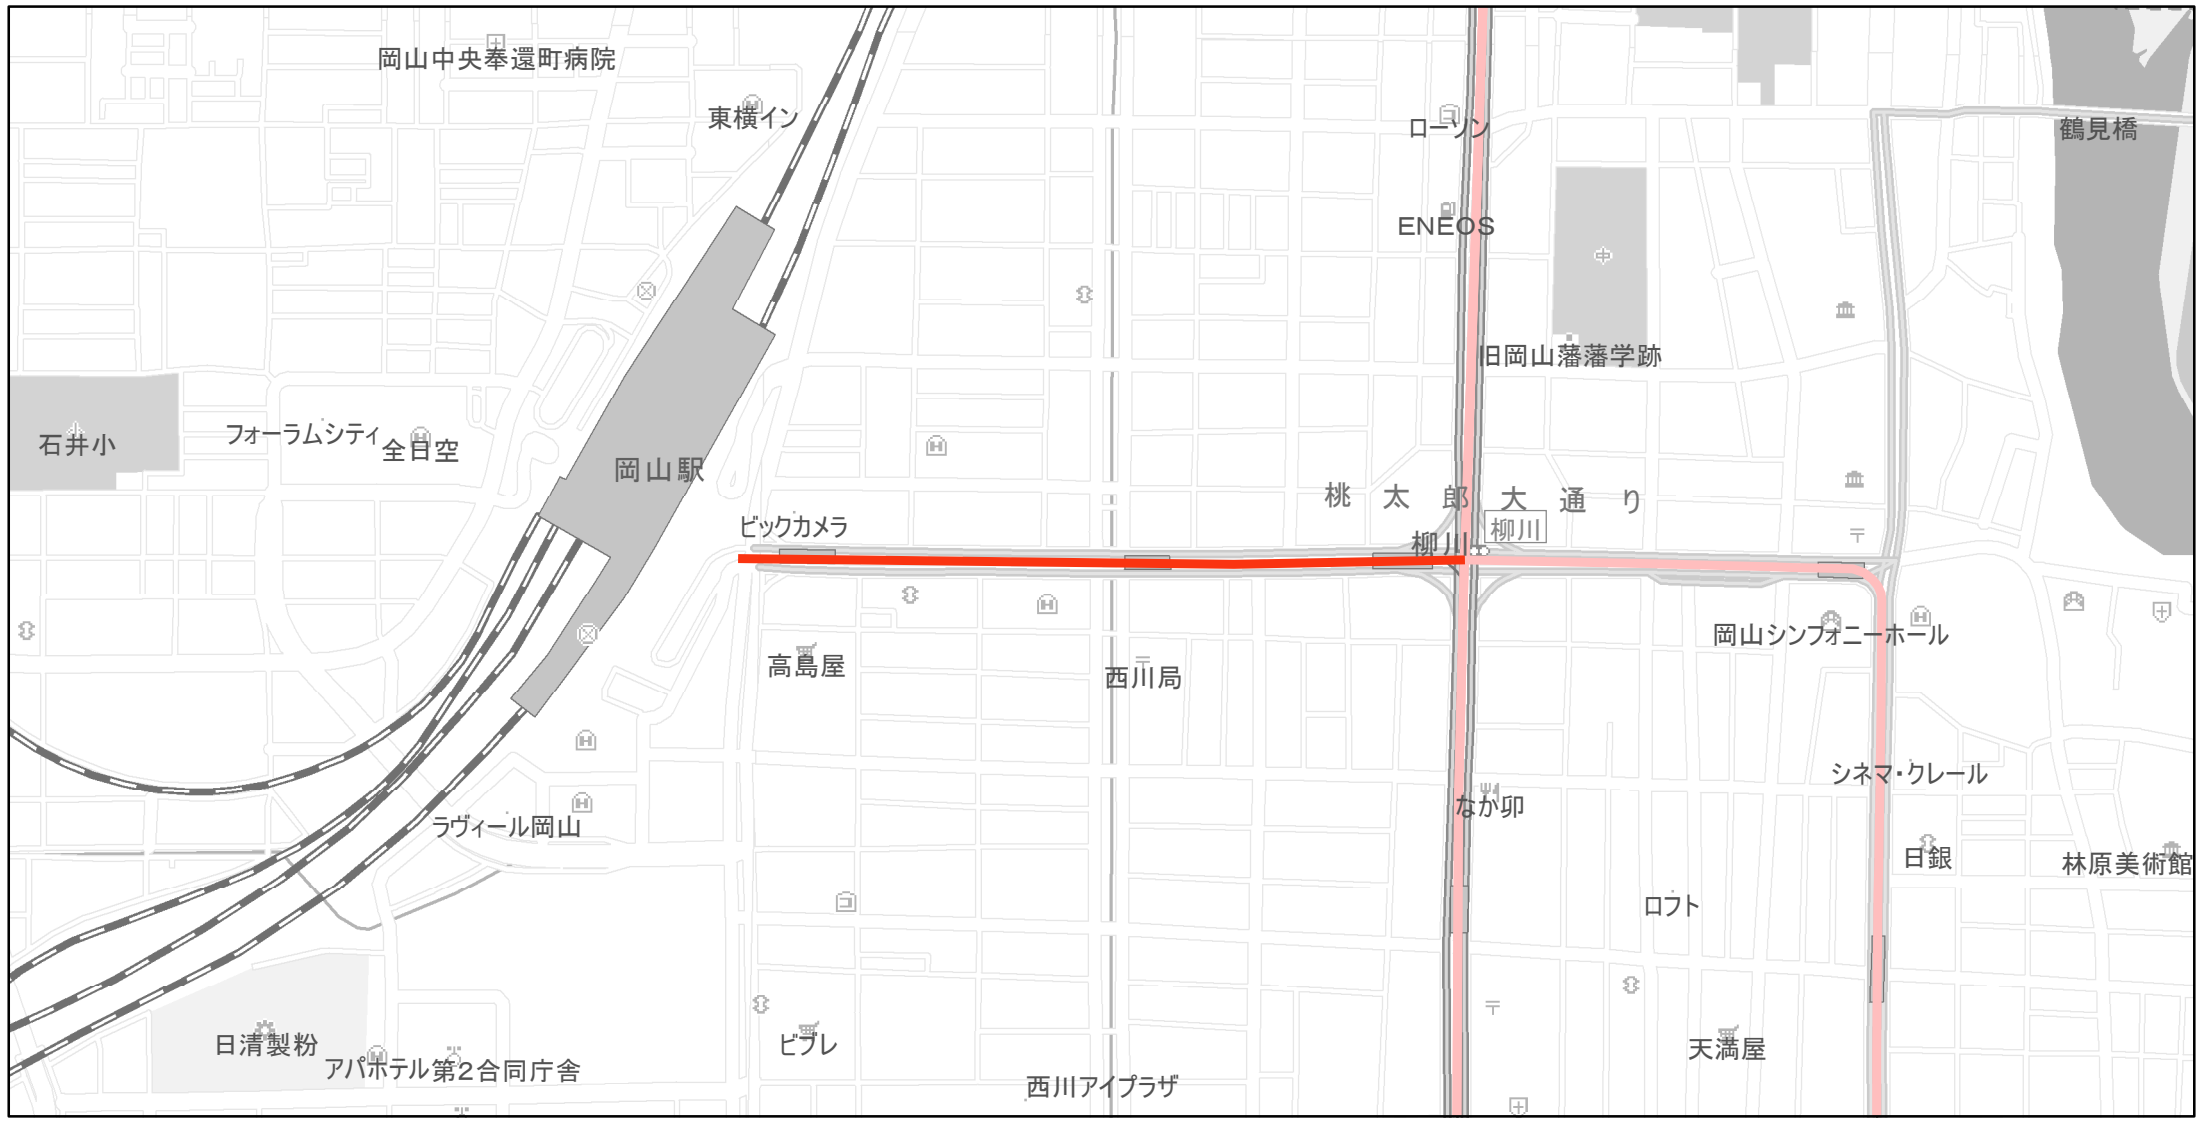

【岡山県】EV・PHV充電設備設置マップ

【主要道路等】No.28

国道 20kmあたり 2～3箇所
 主要地方道 30kmあたり 1～3箇所
 一般県道 30kmあたり 2～3箇所

急速充電設備 0箇所
 普通充電設備 0箇所
 急速もしくは普通充電設備 2箇所

岡山停車場線
 (岡山駅 (岡山市北区駅元町1-1) ~ 岡山市北区野田屋町1丁目53-1)

(C) PASCO (C) INCREMENT P

- 主要道路等
- 主要道路等(その他)
- 隣接都道府県

0 0.1 0.2 km