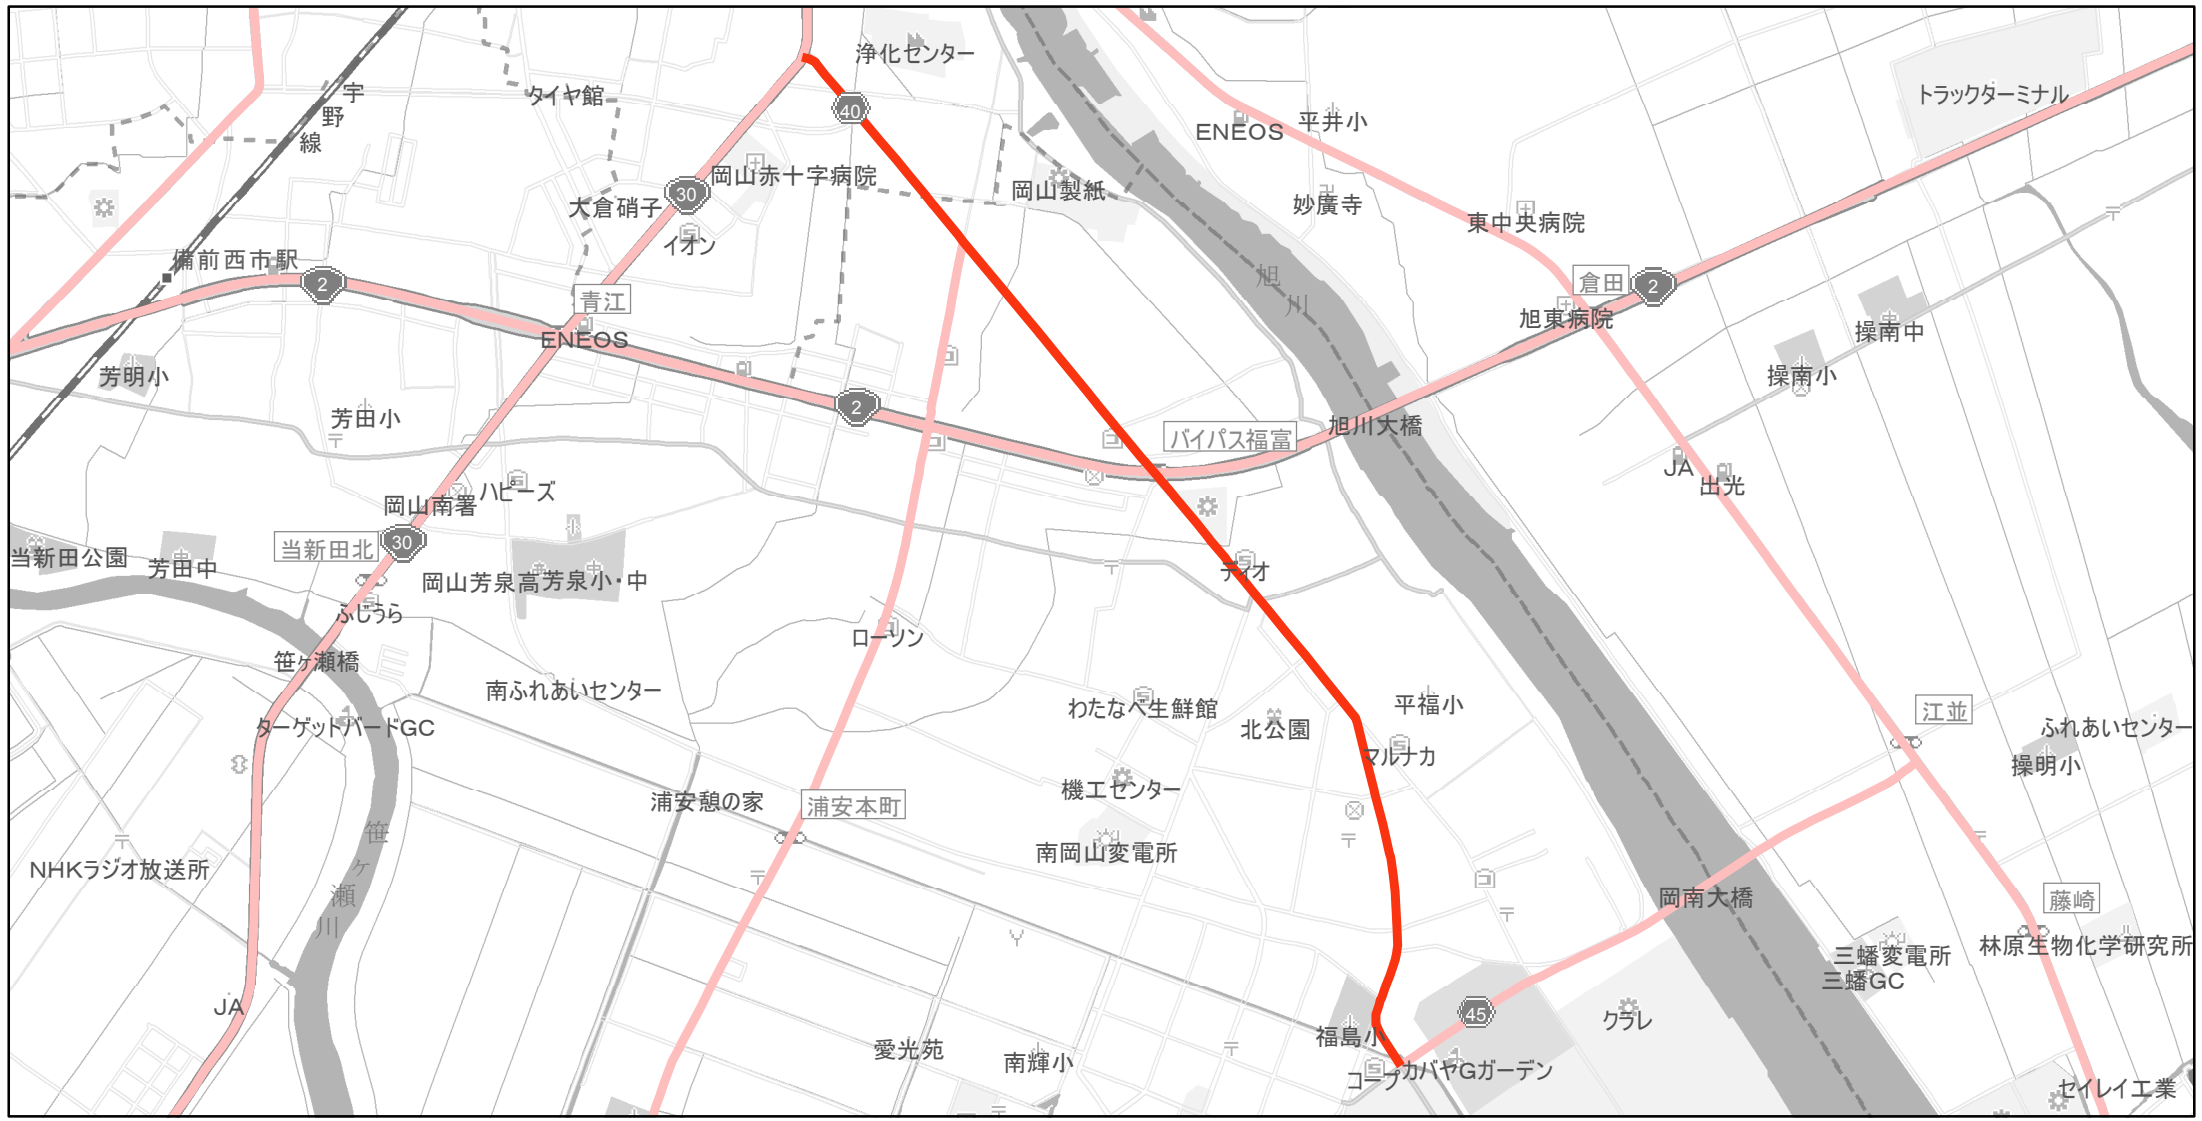

# 【岡山県】EV・PHV充電設備設置マップ

## 【主要道路等】No.25

国道 20kmあたり 2～3箇所  
 主要地方道 30kmあたり 1～3箇所  
 一般県道 30kmあたり 2～3箇所

急速充電設備 0箇所  
 普通充電設備 0箇所  
 急速もしくは普通充電設備 3箇所

**岡山港線**  
 (岡山市南区築港元町5～岡山市北区十日市字中野40-4)

(C) PASCO (C) INCREMENT P

- 主要道路等
- 主要道路等(その他)
- 隣接都道府県

0 0.5 1 km