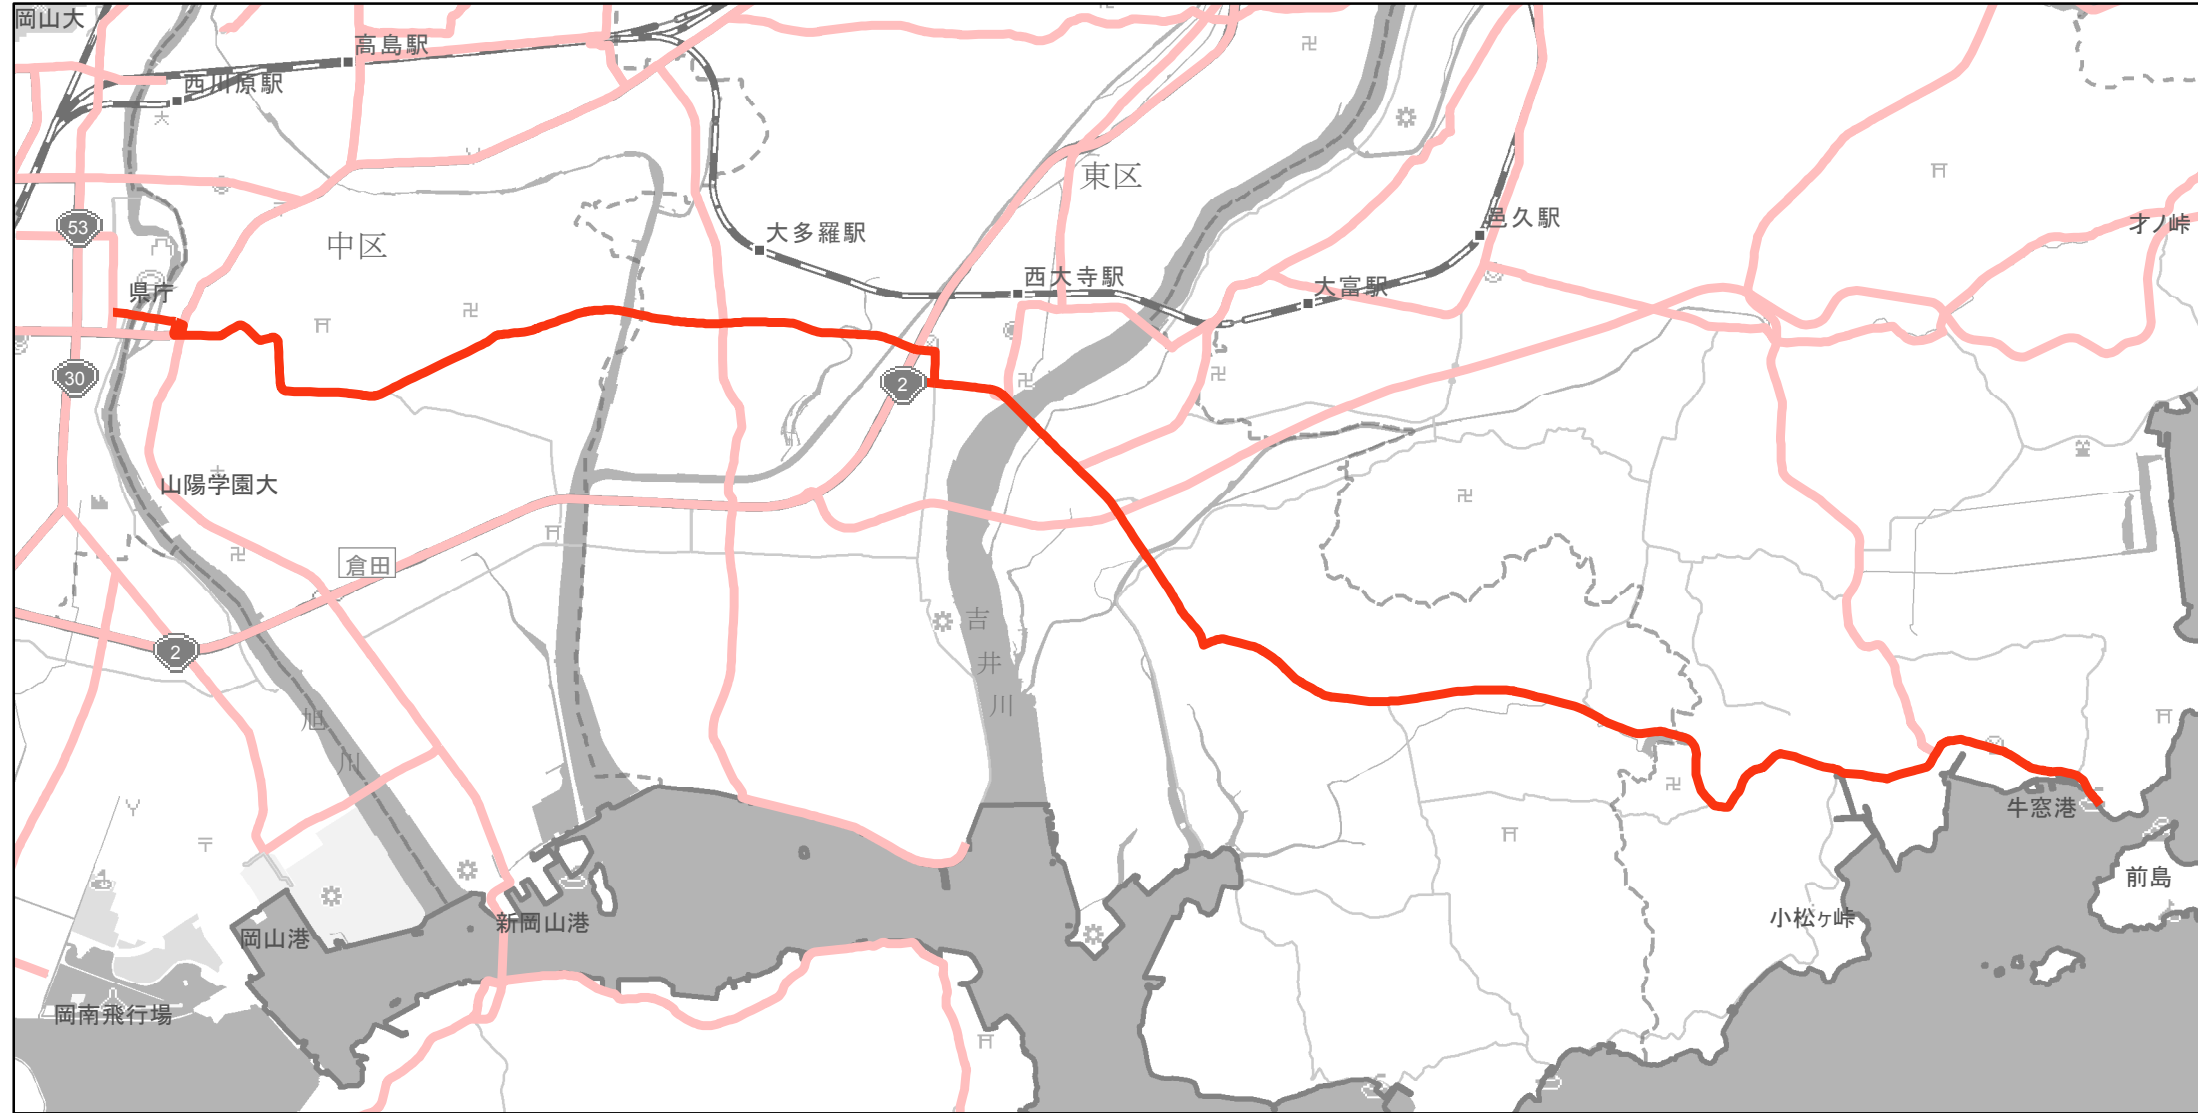

【岡山県】EV・PHV充電設備設置マップ

【主要道路等】No.23

国道 20kmあたり 2～3箇所
主要地方道 30kmあたり 1～3箇所
一般県道 30kmあたり 2～3箇所

急速充電設備 0箇所
普通充電設備 0箇所
急速もしくは普通充電設備 2箇所

岡山・牛窓線

(岡山市北区京橋町6-122～瀬戸内市牛窓町牛窓字関町3009)

(C) PASCO (C) INCREMENT P

- 主要道路等
- 主要道路等(その他)
- 隣接都道府県