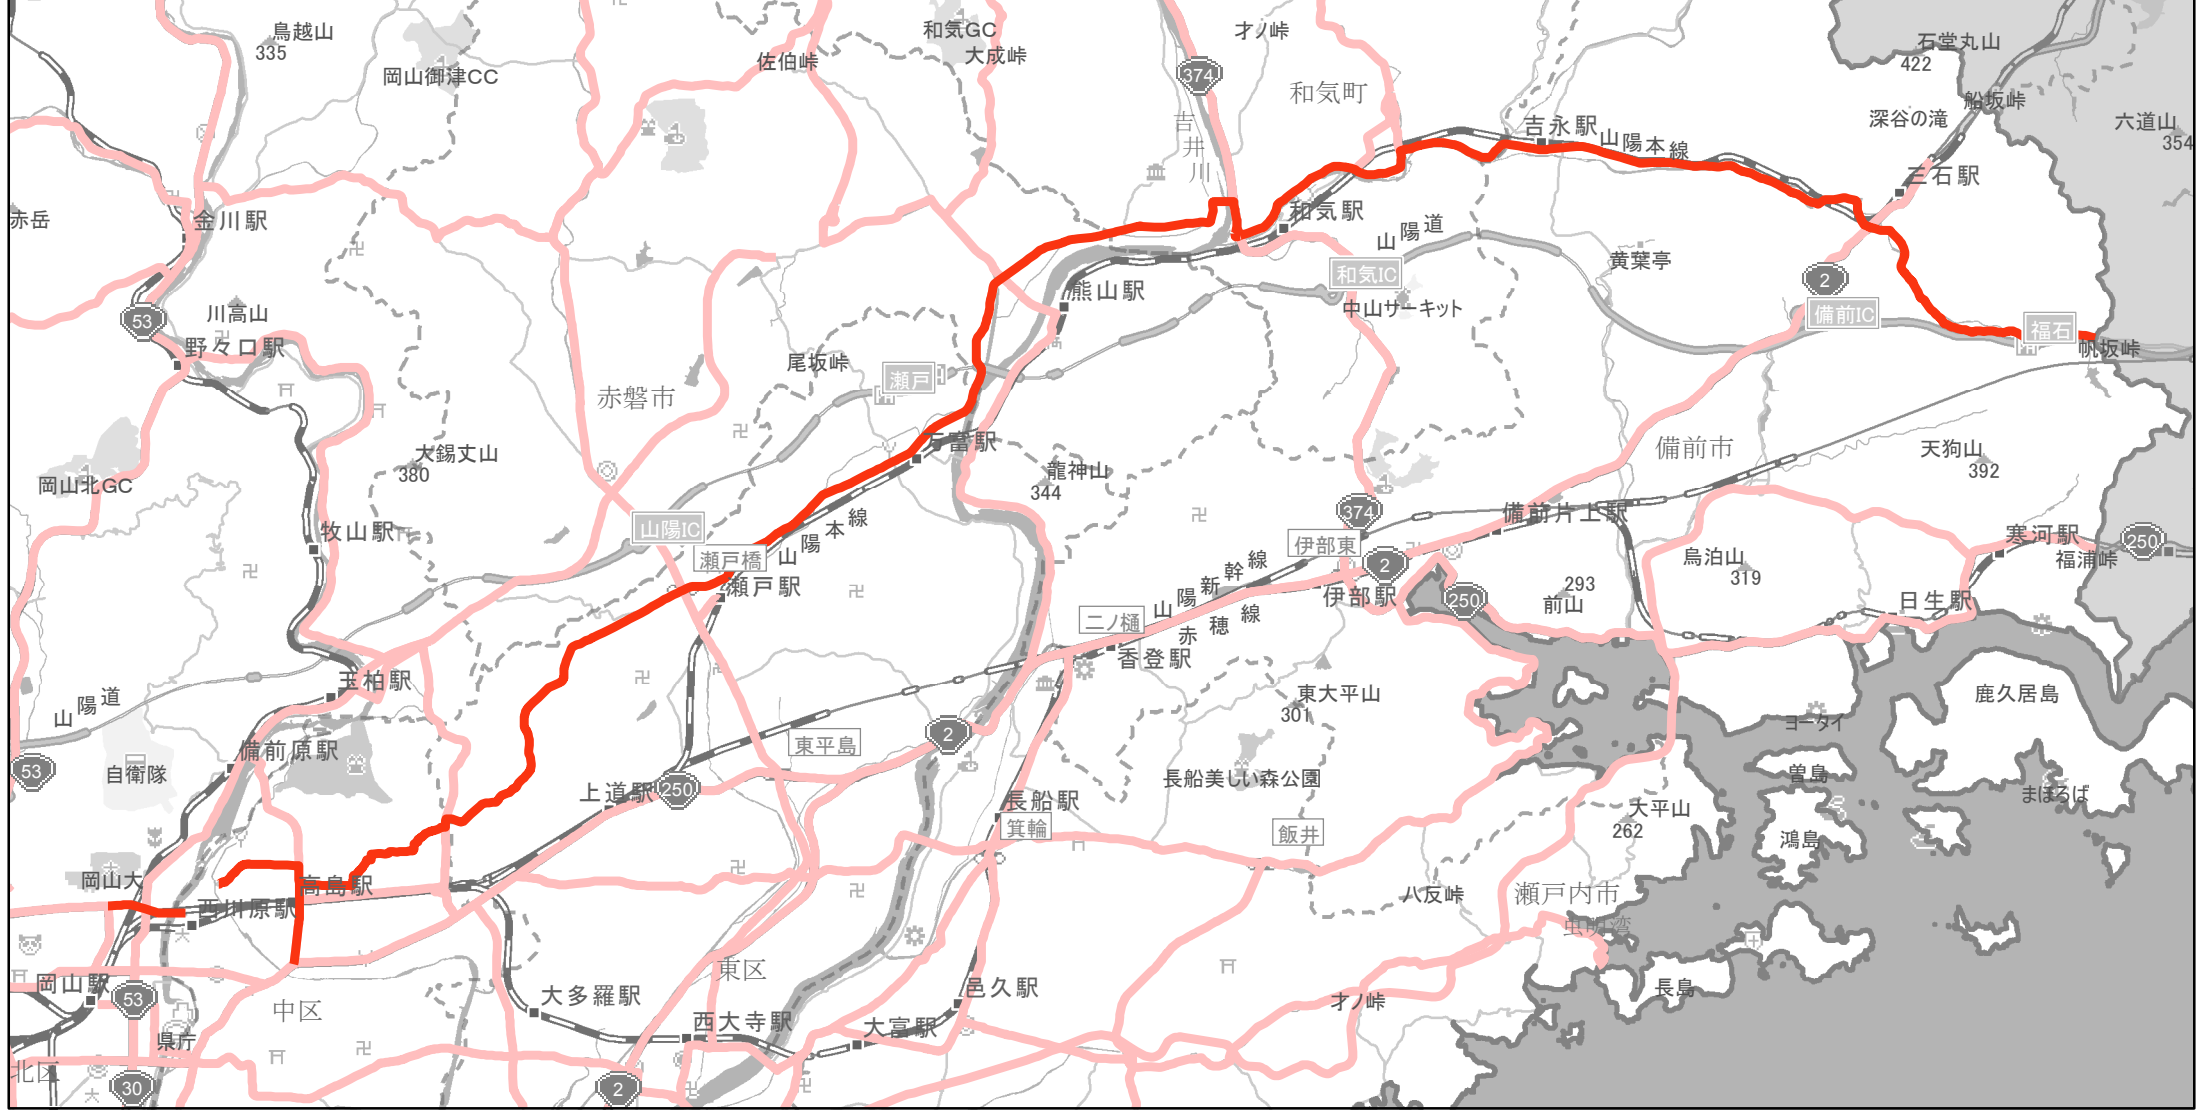

# 【岡山県】EV・PHV充電設備設置マップ

## 【主要道路等】No.22

国道 20kmあたり 2～3箇所  
 主要地方道 30kmあたり 1～3箇所  
 一般県道 30kmあたり 2～3箇所

急速充電設備 0箇所  
 普通充電設備 0箇所  
 急速もしくは普通充電設備 4箇所

**岡山・赤穂線**  
 (岡山市北区学南町2丁目142-2～備前市三石字才の谷3406-1)

(C) PASCO (C) INCREMENT P

- 主要道路等
- 主要道路等(その他)
- 隣接都道府県

0 2.5 5 km