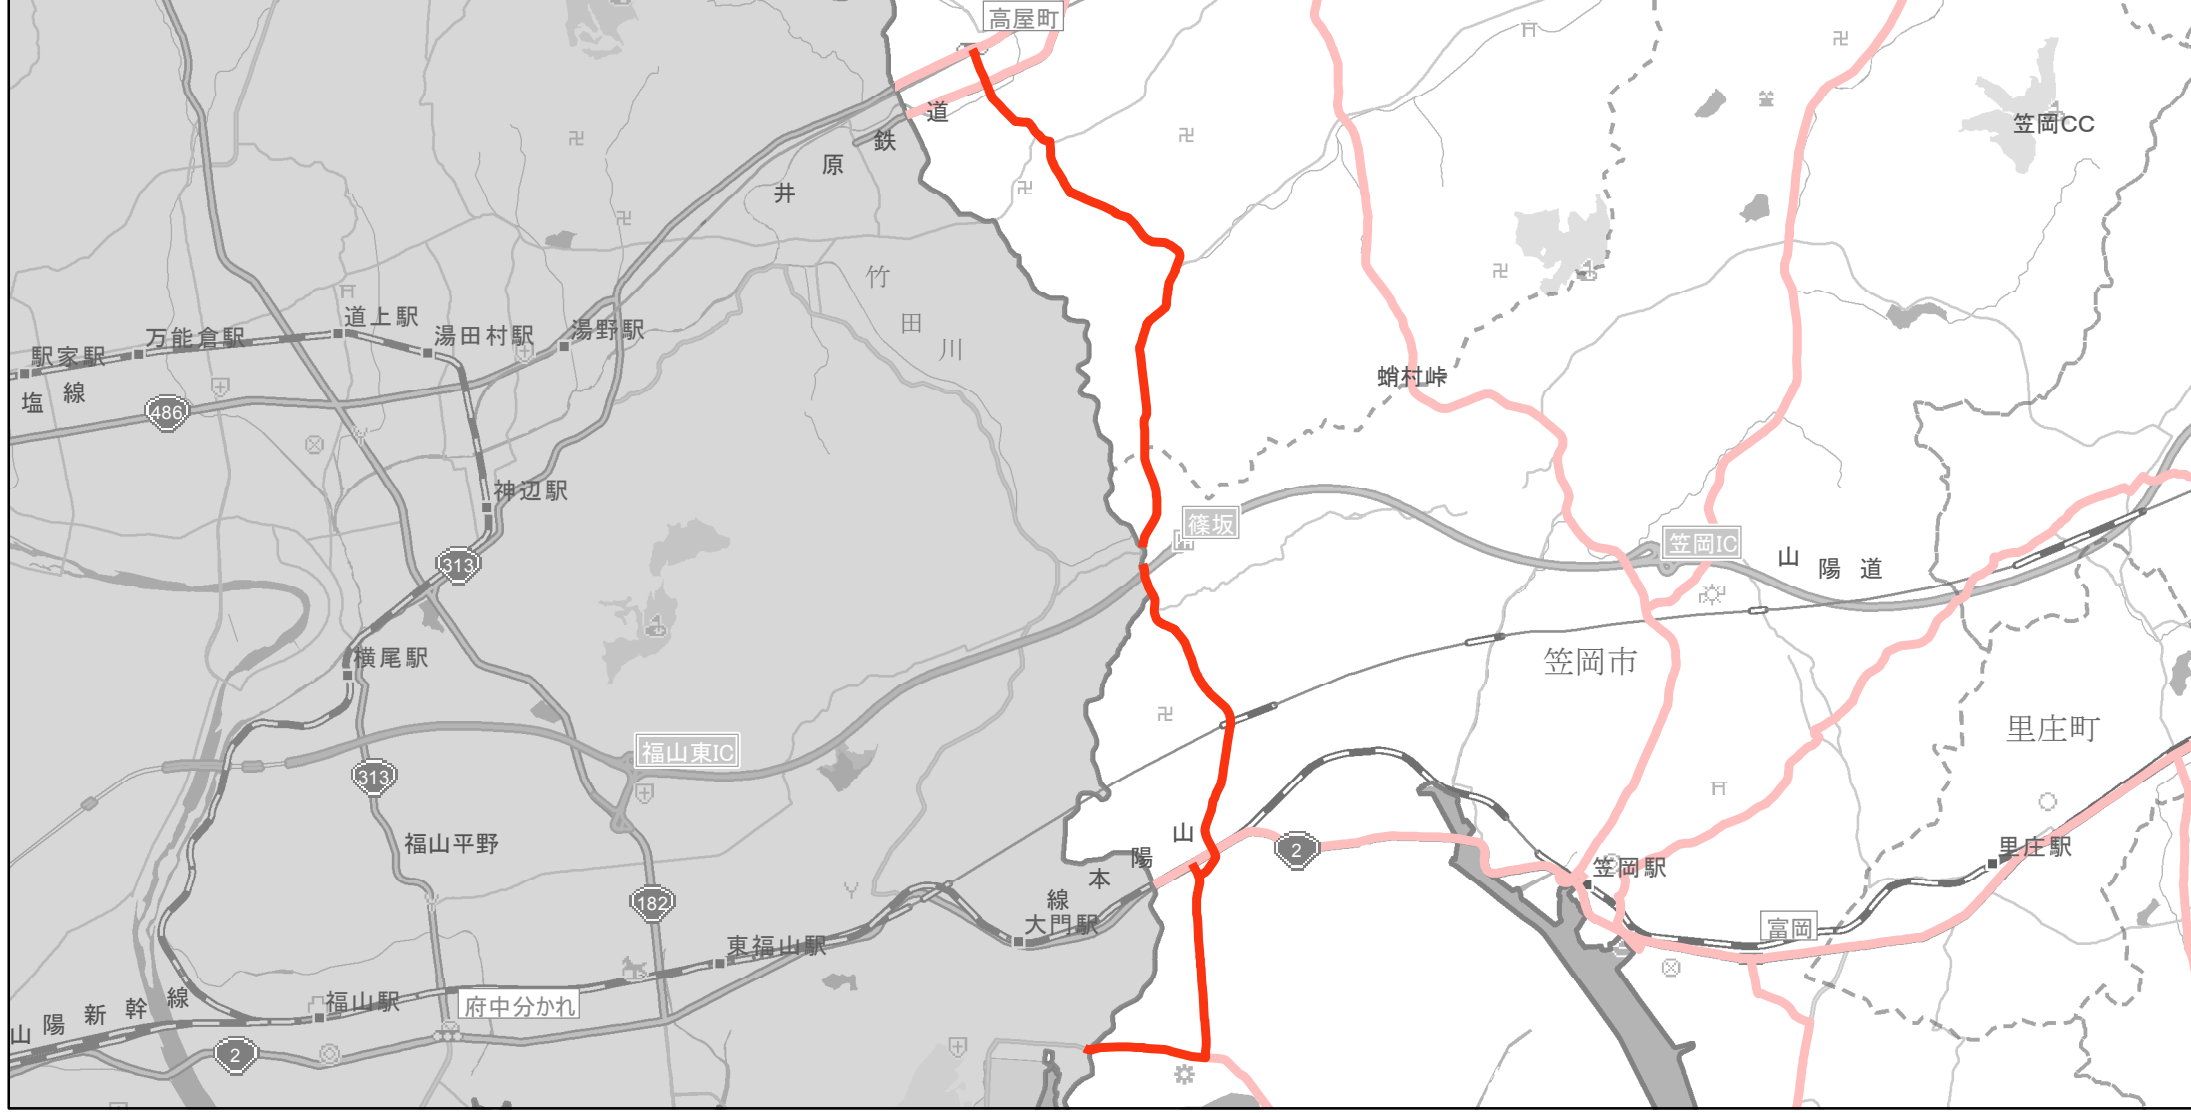

# 【岡山県】EV・PHV充電設備設置マップ

## 【主要道路等】No.21

国道 20kmあたり 2～3箇所  
 主要地方道 30kmあたり 1～3箇所  
 一般県道 30kmあたり 2～3箇所

急速充電設備 0箇所  
 普通充電設備 0箇所  
 急速もしくは普通充電設備 2箇所

**井原・福山港線**  
 (井原市高屋町字弥リキ476-4～笠岡市茂平字坂里1061-2)

(C) PASCO (C) INCREMENT P

- 主要道路等
- 主要道路等(その他)
- 隣接都道府県

0 1.25 2.5 km