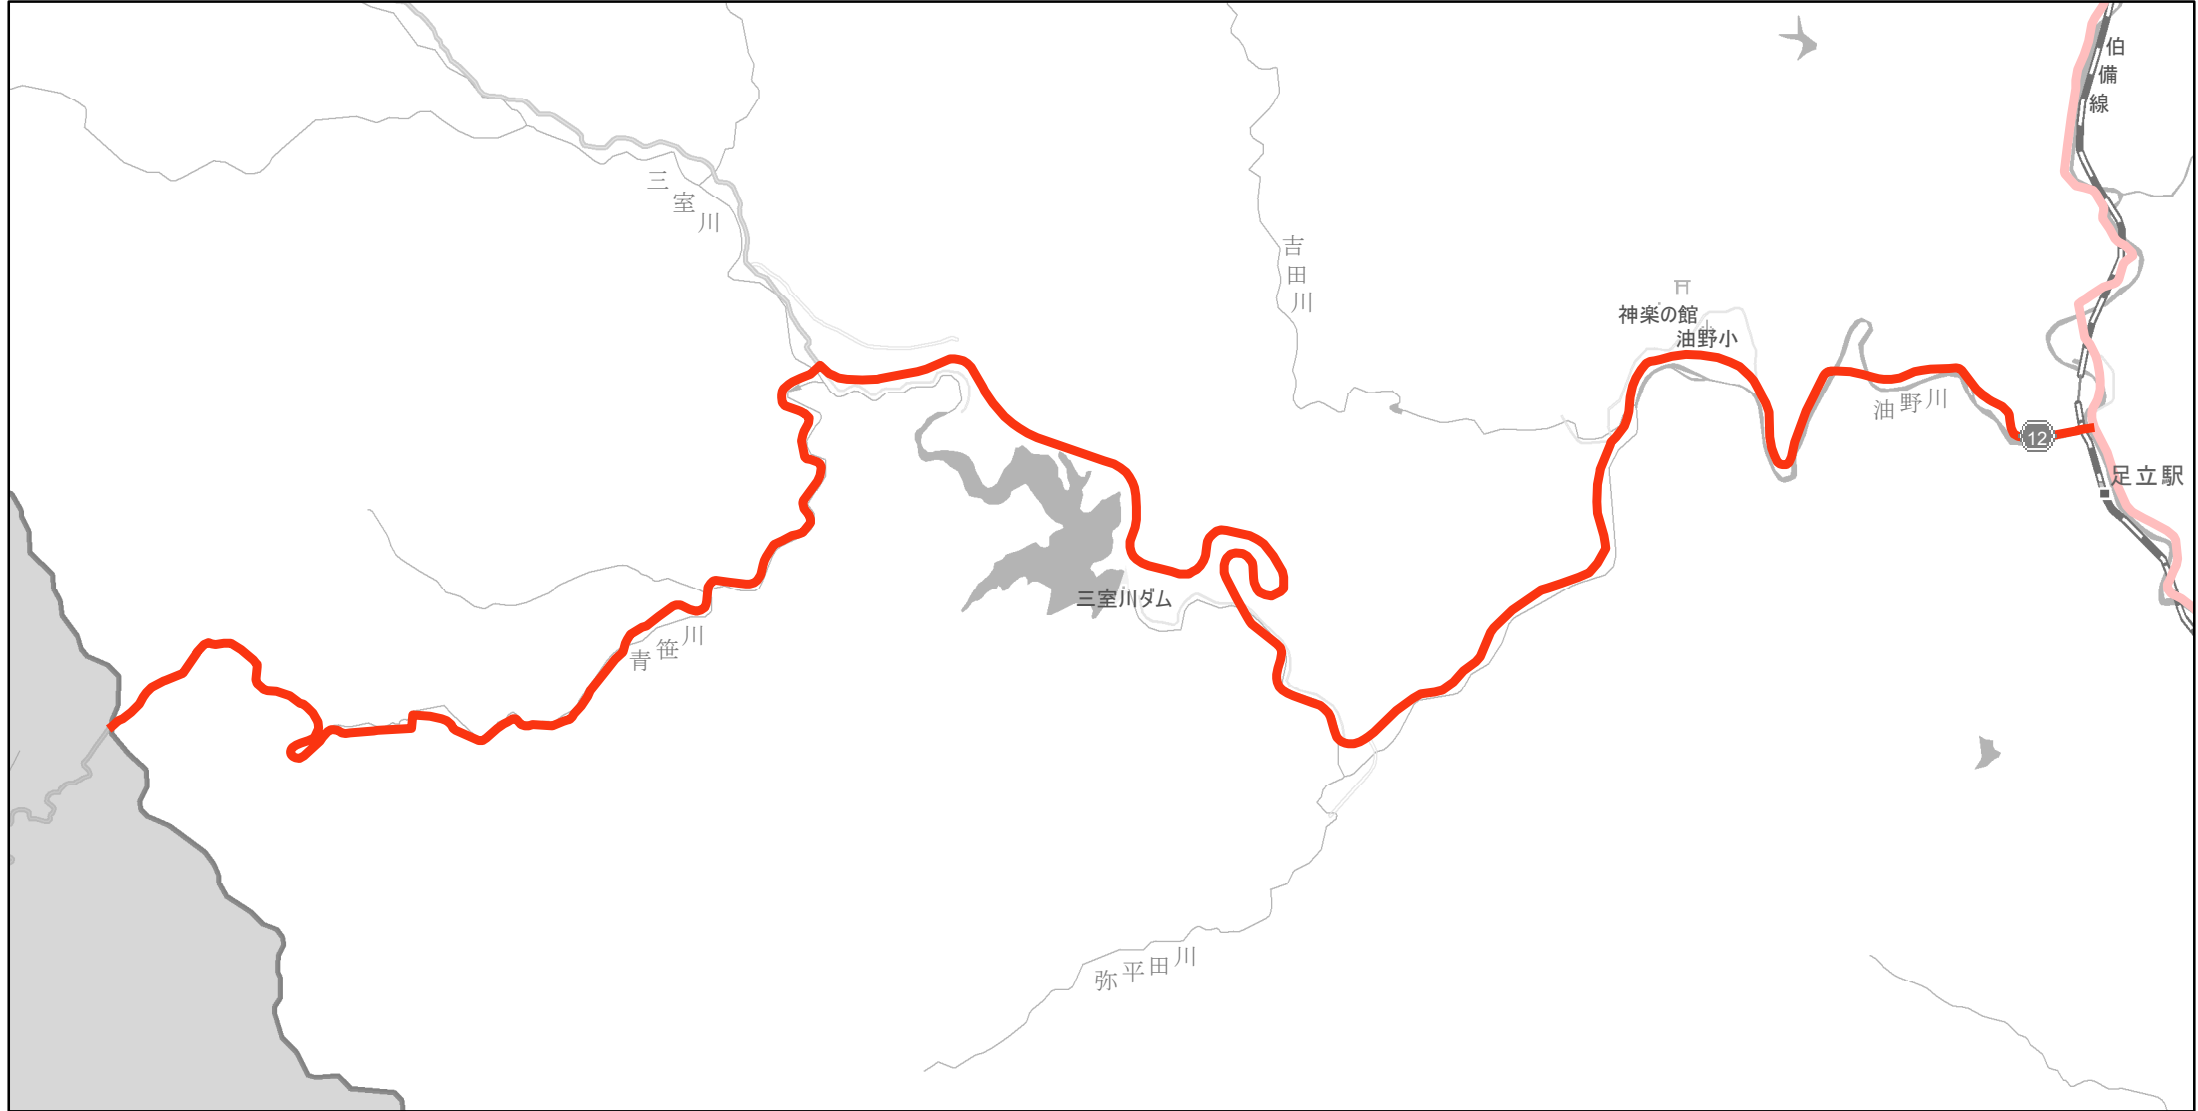

【岡山県】EV・PHV充電設備設置マップ

【主要道路等】No.19

国道 20kmあたり 2～3箇所
主要地方道 30kmあたり 1～3箇所
一般県道 30kmあたり 2～3箇所

急速充電設備 0箇所
普通充電設備 0箇所
急速もしくは普通充電設備 1箇所

足立・東城線

(新見市足立字仮屋力瀬4050-4～新見市神郷油野字又ガタクボ4286-1)

(C) PASCO (C) INCREMENT P

- 主要道路等
- 主要道路等(その他)
- 隣接都道府県

0 0.5 1 km