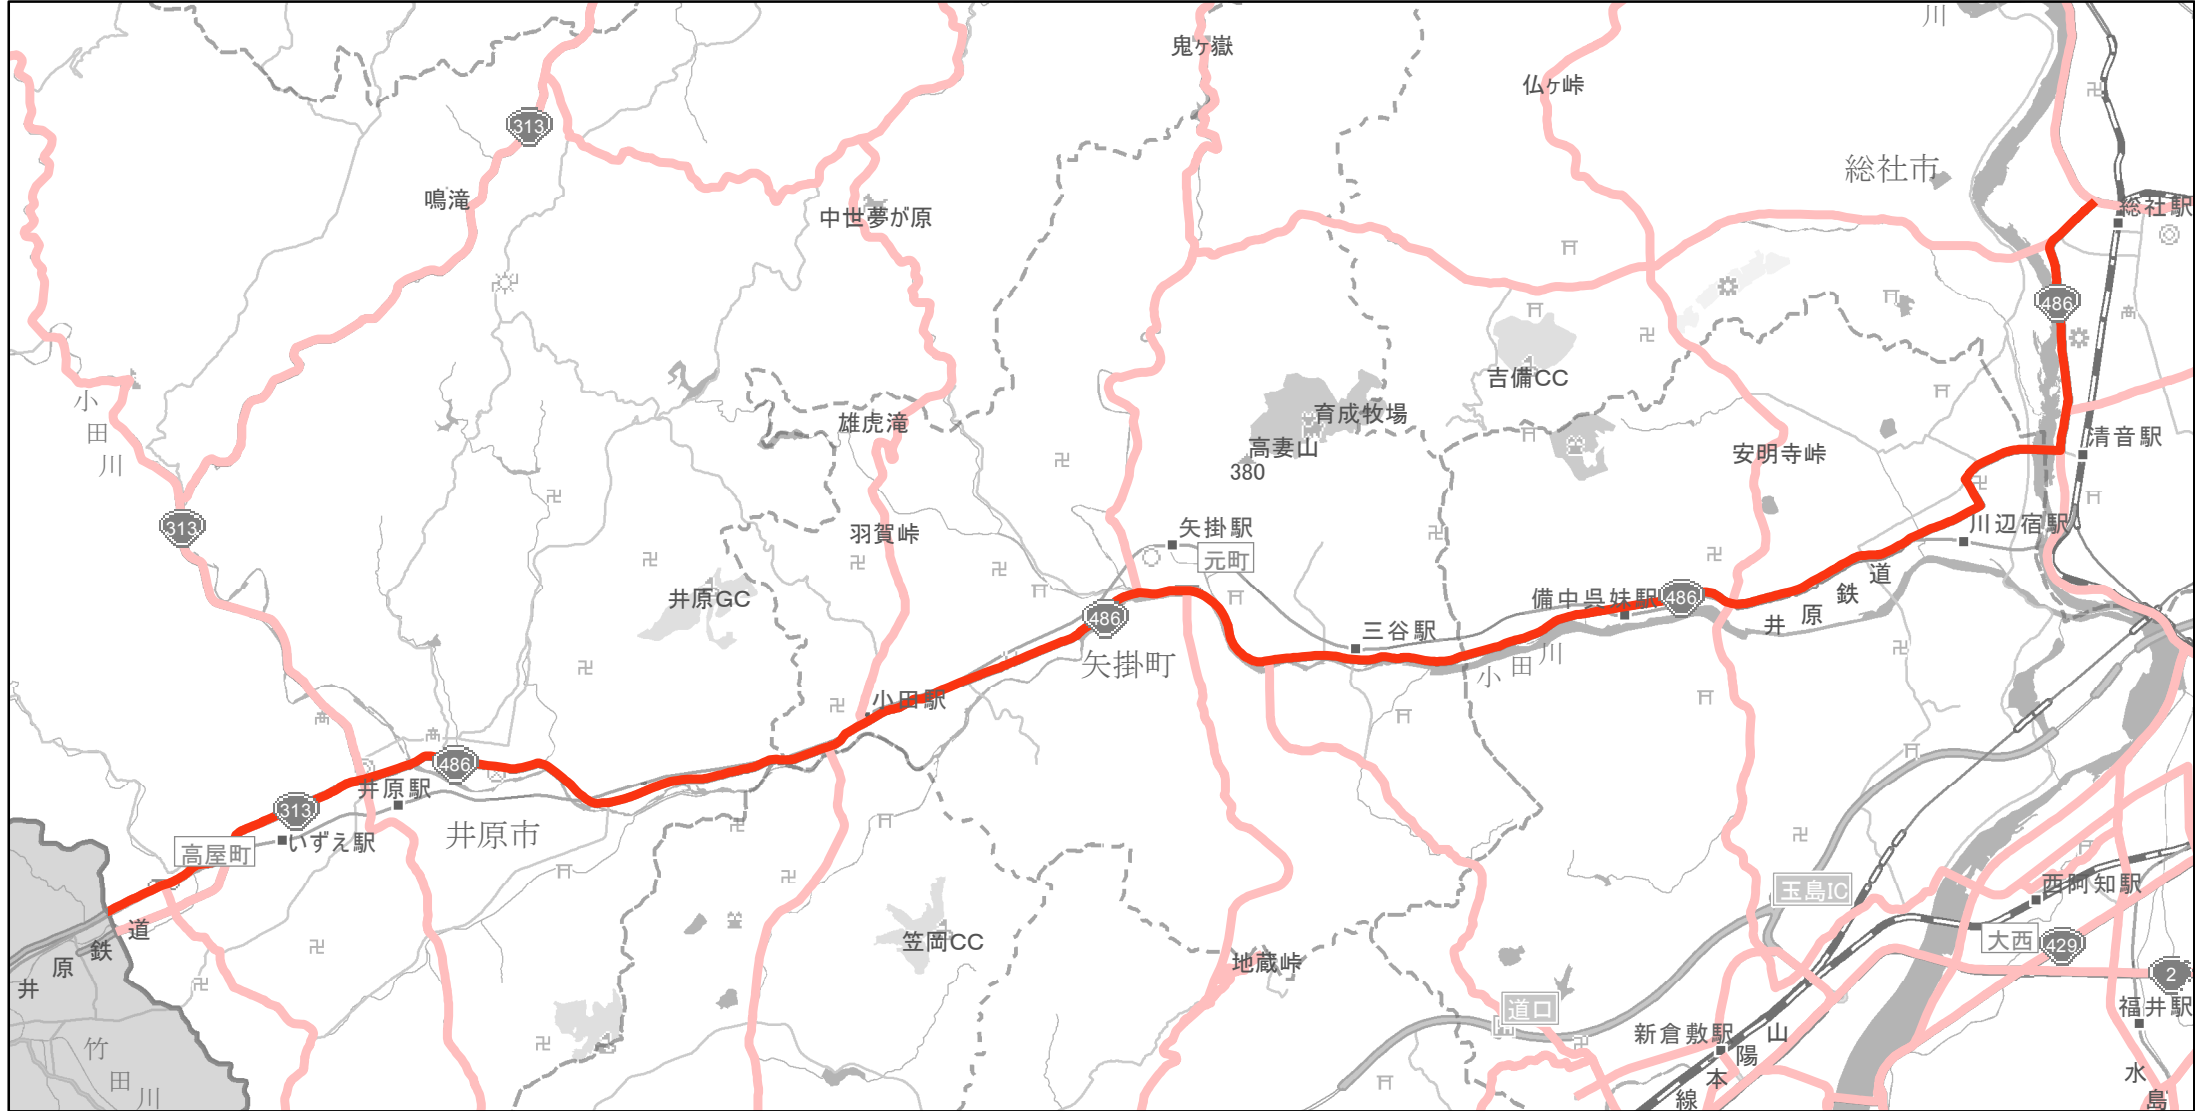

【岡山県】EV・PHV充電設備設置マップ

【主要道路等】No.17

国道 20kmあたり 2～3箇所
 主要地方道 30kmあたり 1～3箇所
 一般県道 30kmあたり 2～3箇所

急速充電設備 0箇所
 普通充電設備 0箇所
 急速もしくは普通充電設備 6箇所

国道486号
 (総社市溝口字三ツ溝63-1～井原市高屋町1丁目1-1)

(C) PASCO (C) INCREMENT P