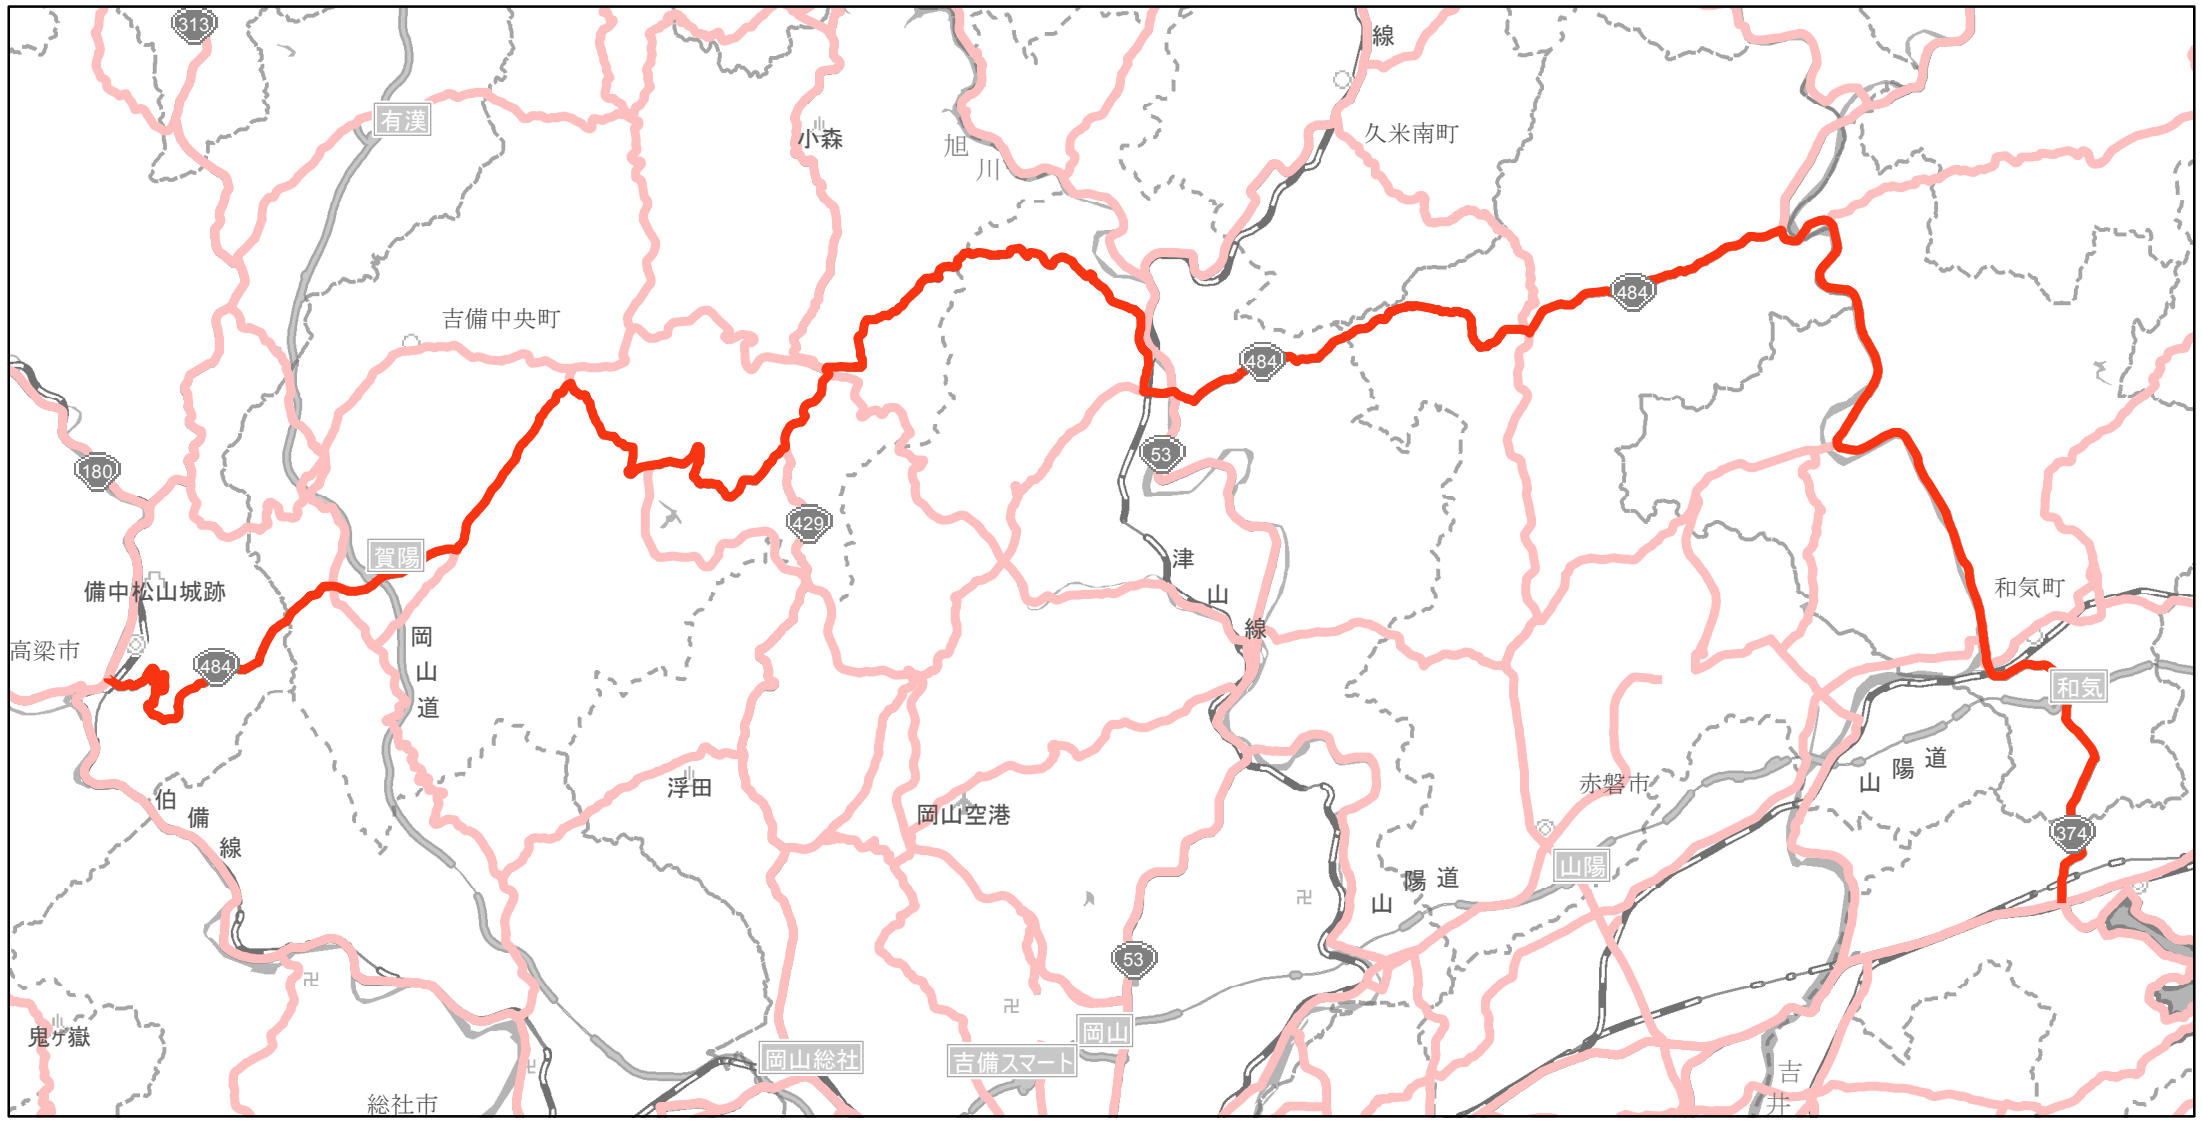

【岡山県】EV・PHV充電設備設置マップ

【主要道路等】No.16

国道 20kmあたり 2～3箇所
主要地方道 30kmあたり 1～3箇所
一般県道 30kmあたり 2～3箇所

急速充電設備 0箇所
普通充電設備 0箇所
急速もしくは普通充電設備 8箇所

国道484号
(備前市伊部字出口300-2～高梁市段町1008-5)

(C) PASCO (C) INCREMENT P

- 主要道路等
- 主要道路等(その他)
- 隣接都道府県

0 3.5 7 km