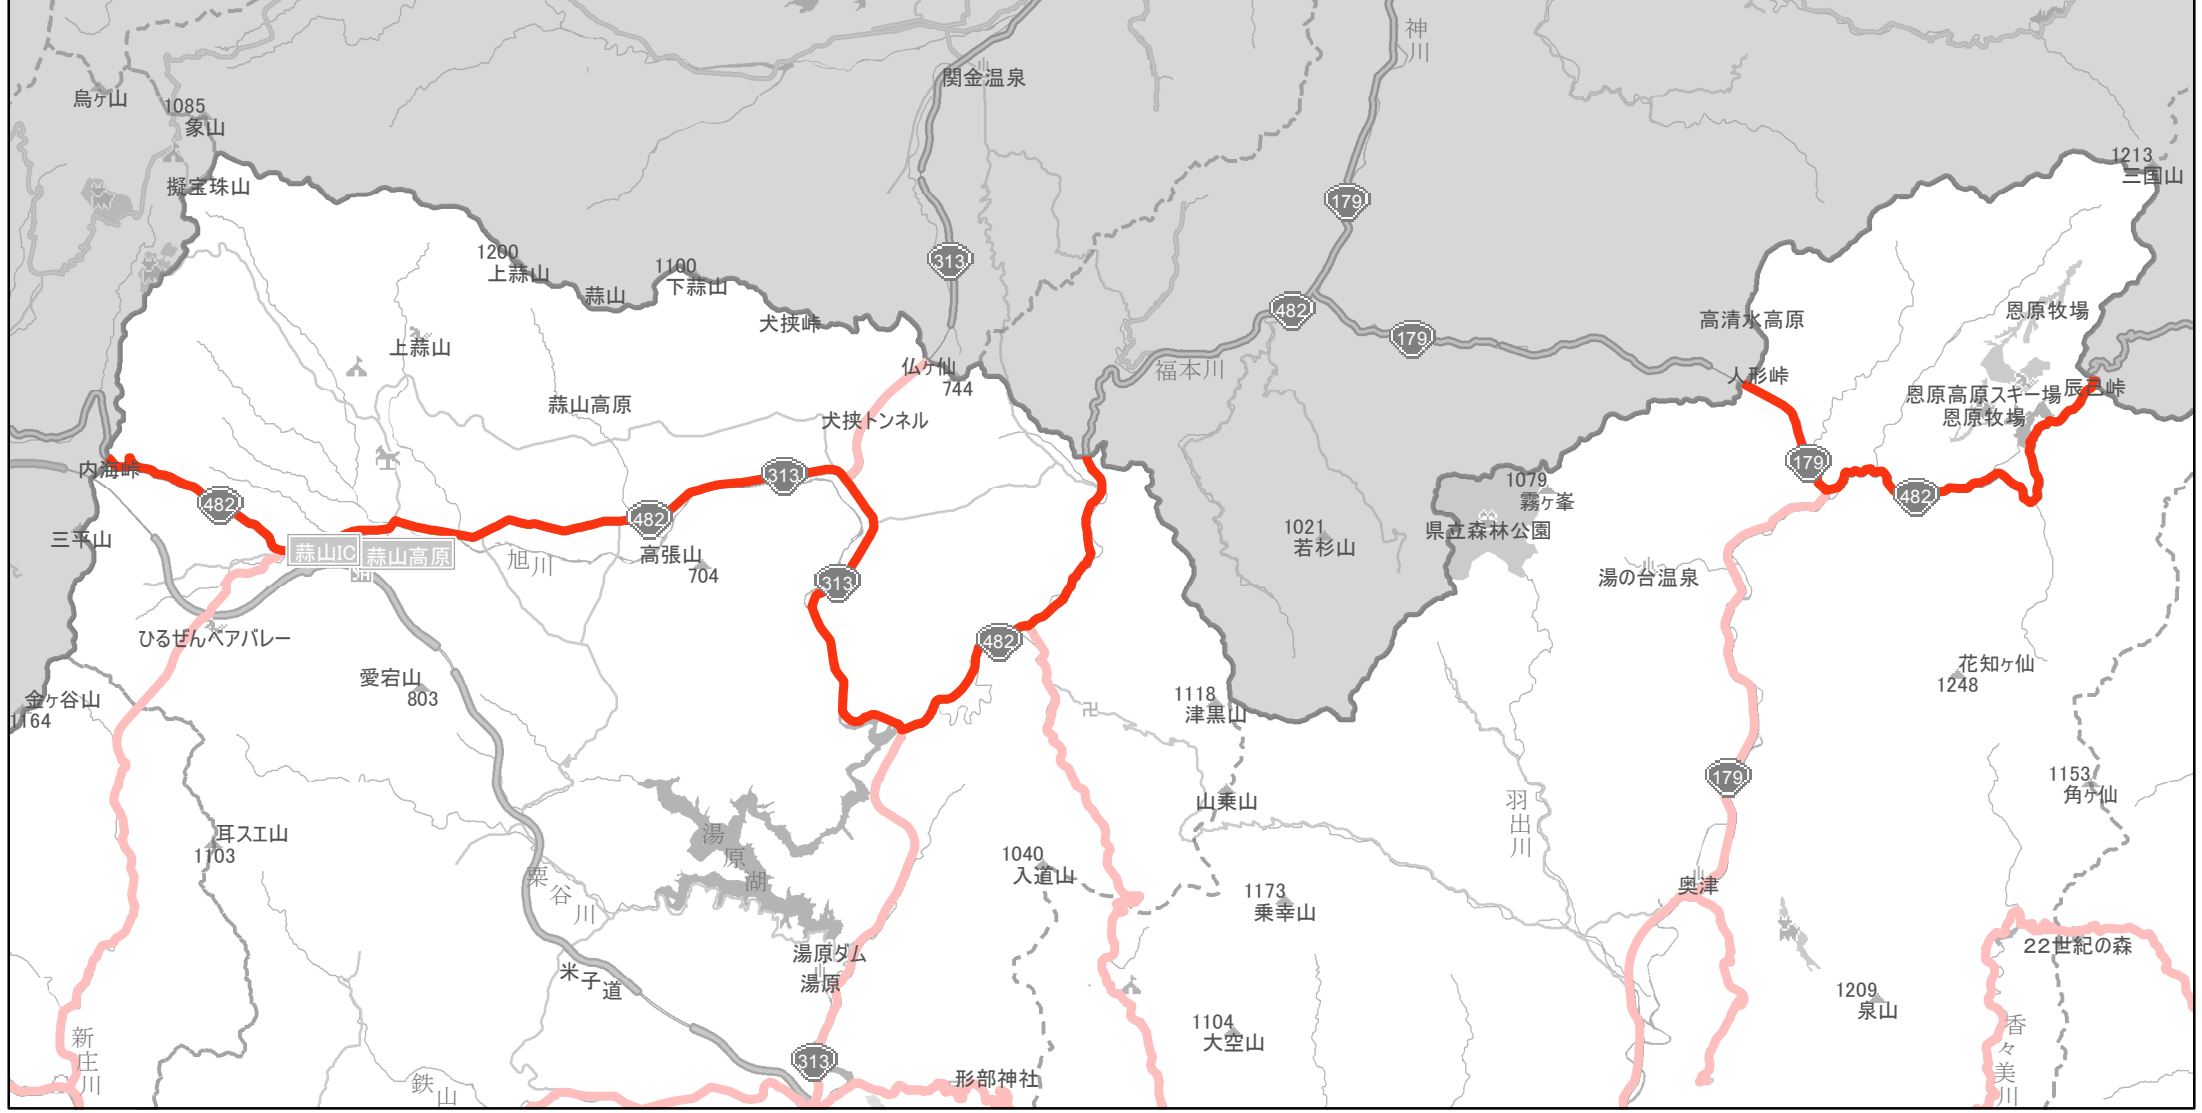

【岡山県】EV・PHV充電設備設置マップ

【主要道路等】No.15

国道 20kmあたり 2～3箇所
 主要地方道 30kmあたり 1～3箇所
 一般県道 30kmあたり 2～3箇所

急速充電設備 0箇所
 普通充電設備 0箇所
 急速もしくは普通充電設備 4箇所

国道482号

(苫田郡鏡野町上齋原字宮ヶ谷2152-31～真庭市蒜山上徳山字川上866-115)

(C) PASCO (C) INCREMENT P