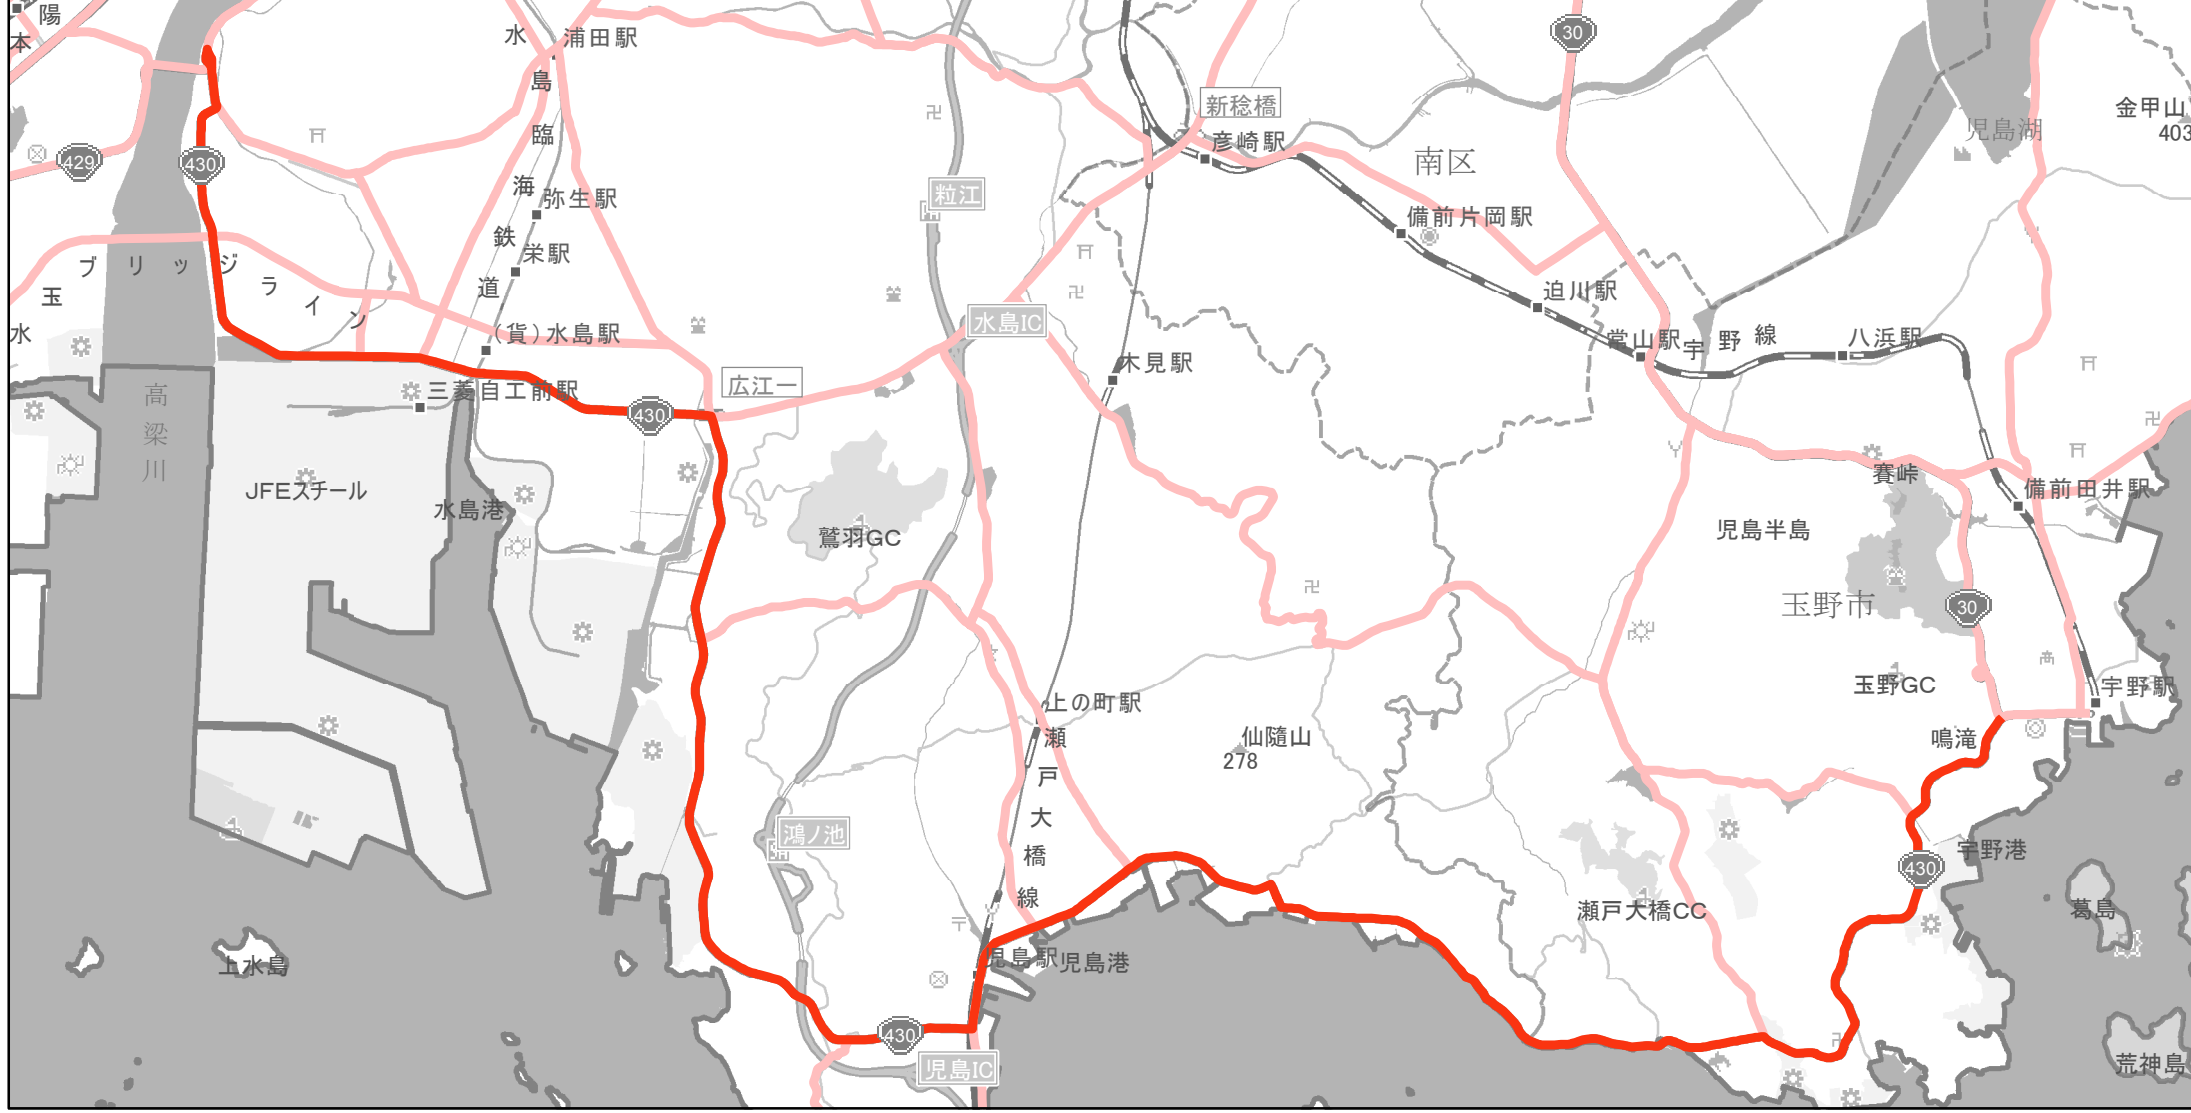

【岡山県】EV・PHV充電設備設置マップ

【主要道路等】No.14

国道 20kmあたり 2～3箇所
 主要地方道 30kmあたり 1～3箇所
 一般県道 30kmあたり 2～3箇所

急速充電設備 0箇所
 普通充電設備 0箇所
 急速もしくは普通充電設備 6箇所

国道430号

(倉敷市連島町西之浦字弁才天5681-8～玉野市宇野7丁目3178-11)

(C) PASCO (C) INCREMENT P

- 主要道路等
- 主要道路等(その他)
- 隣接都道府県

0 1.5 3 km