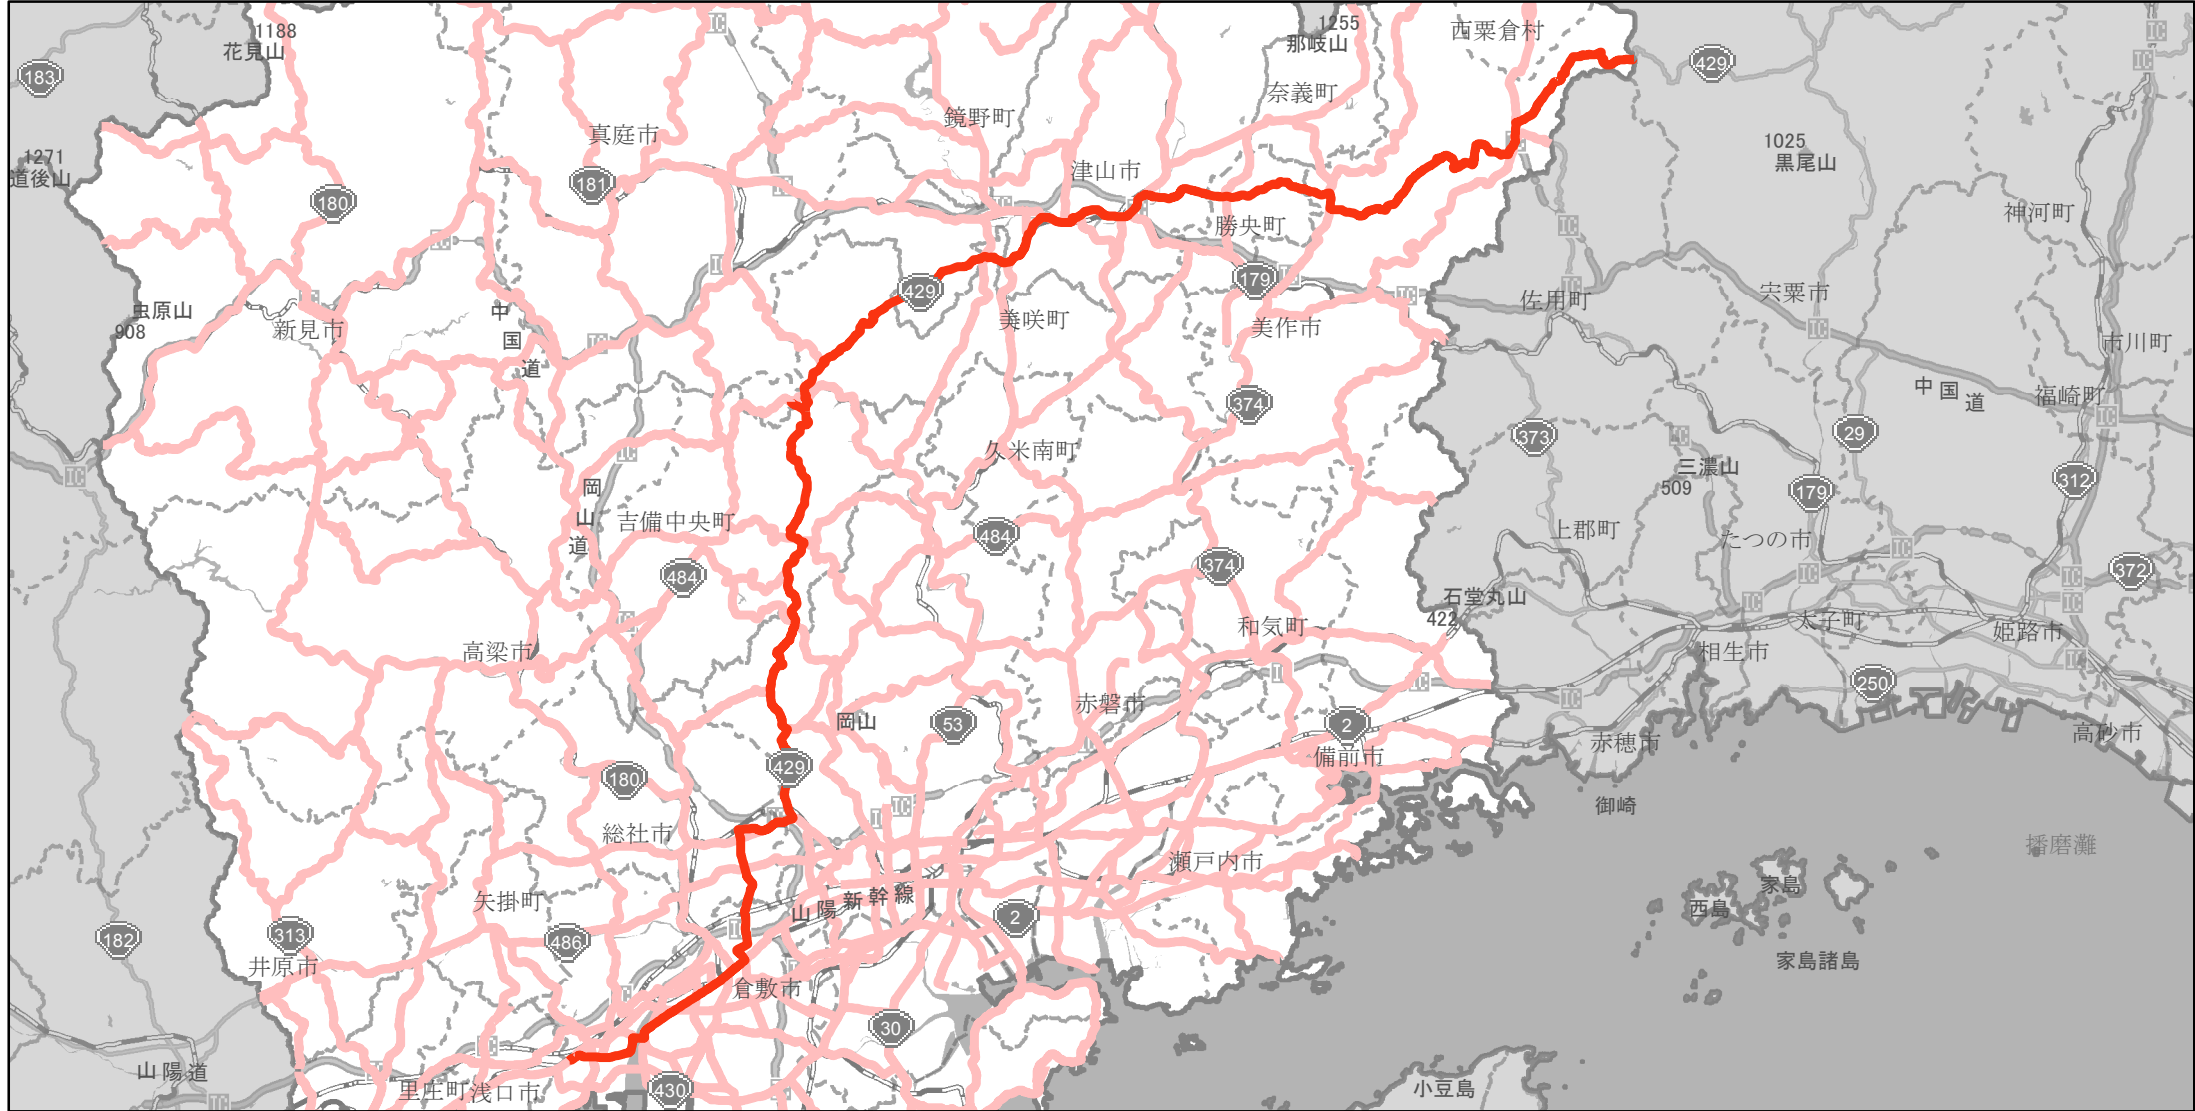

【岡山県】EV・PHV充電設備設置マップ

【主要道路等】No.13

国道 20kmあたり 2～3箇所
 主要地方道 30kmあたり 1～3箇所
 一般県道 30kmあたり 2～3箇所

急速充電設備 0箇所
 普通充電設備 0箇所
 急速もしくは普通充電設備 21箇所

国道429号

(倉敷市玉島阿賀崎字亀崎2434-1～美作市後山字日名倉山1592-57)

(C) PASCO (C) INCREMENT P

- 主要道路等
- 主要道路等(その他)
- 隣接都道府県