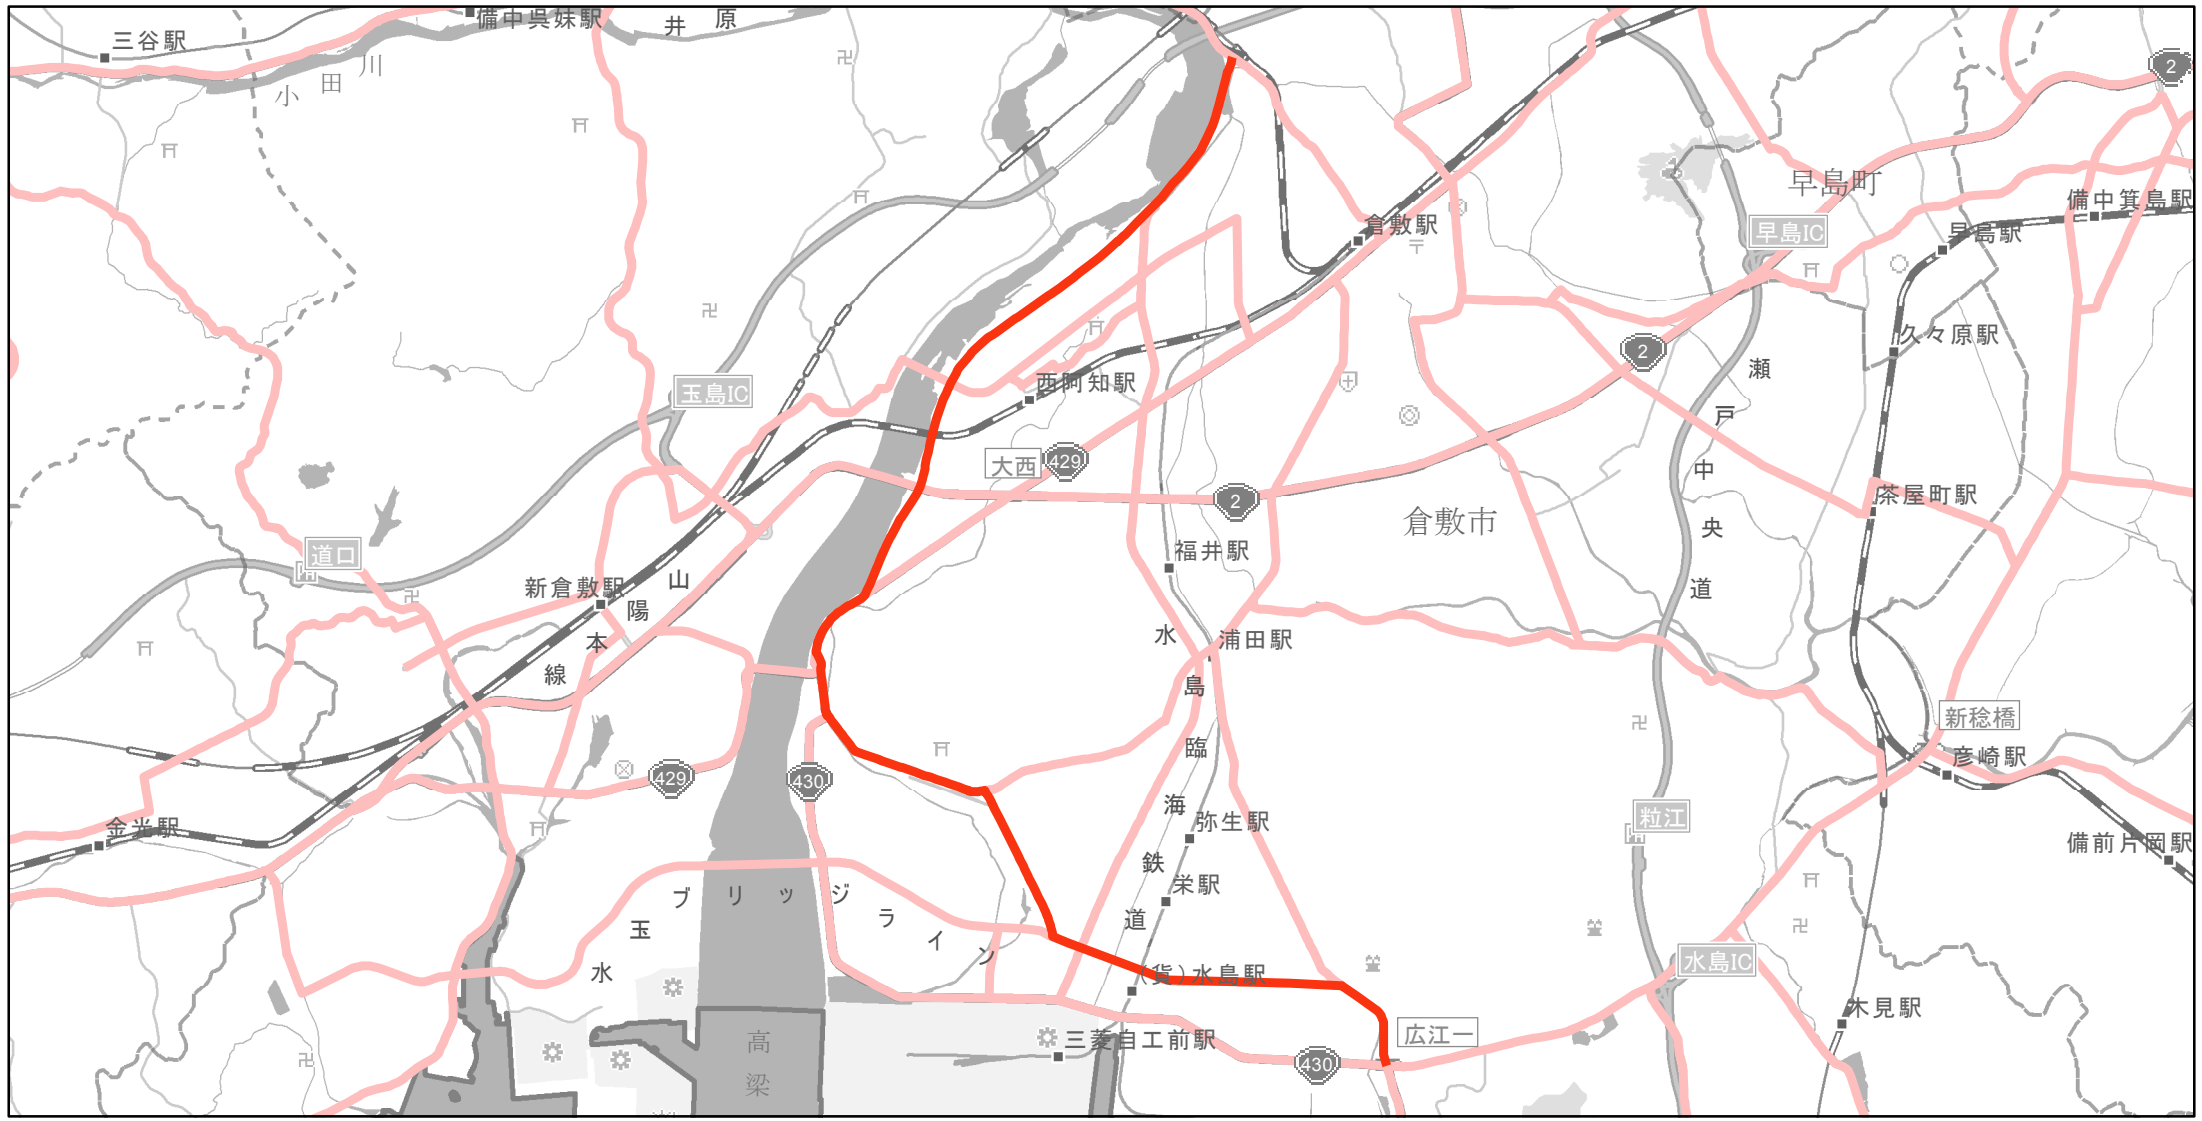

【岡山県】EV・PHV充電設備設置マップ

【主要道路等】No.112

国道 20kmあたり 2～3箇所
主要地方道 30kmあたり 1～3箇所
一般県道 30kmあたり 2～3箇所

急速充電設備 0箇所
普通充電設備 0箇所
急速もしくは普通充電設備 3箇所

倉敷西環状線
(倉敷市酒津字青江堤外1719-4～倉敷市広江2丁目2721-2)

(C) PASCO (C) INCREMENT P

- 主要道路等
- 主要道路等(その他)
- 隣接都道府県

0 1.25 2.5 km