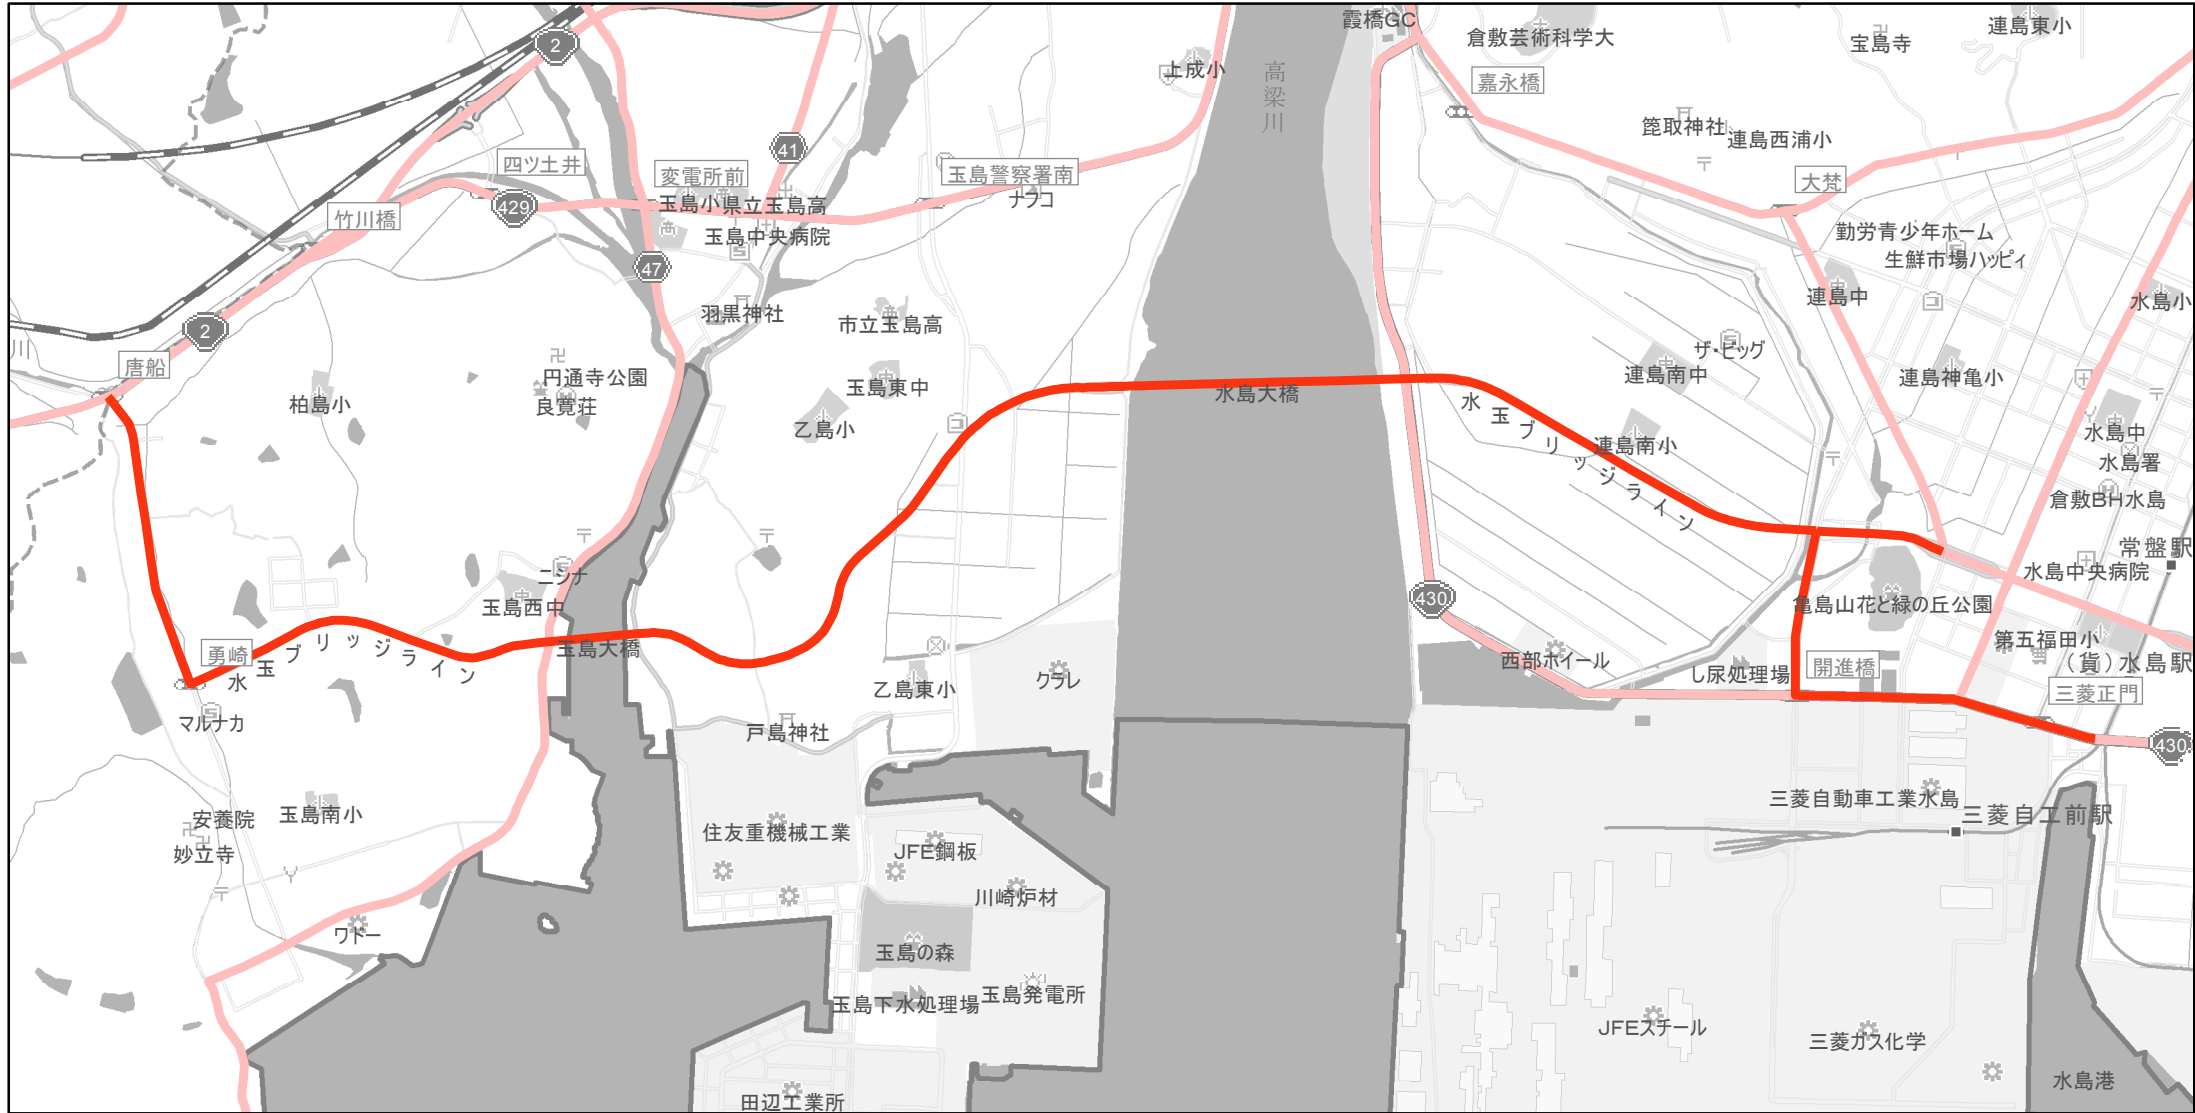

【岡山県】EV・PHV充電設備設置マップ

【主要道路等】No.109

国道 20kmあたり 2～3箇所
 主要地方道 30kmあたり 1～3箇所
 一般県道 30kmあたり 2～3箇所

急速充電設備 0箇所
 普通充電設備 0箇所
 急速もしくは普通充電設備 3箇所

水島港・唐船線
 (水島港 (倉敷市中畝738) ~ 倉敷市玉島阿賀崎2706)

(C) PASCO (C) INCREMENT P

- 主要道路等
- 主要道路等(その他)
- 隣接都道府県

0 0.5 1 km