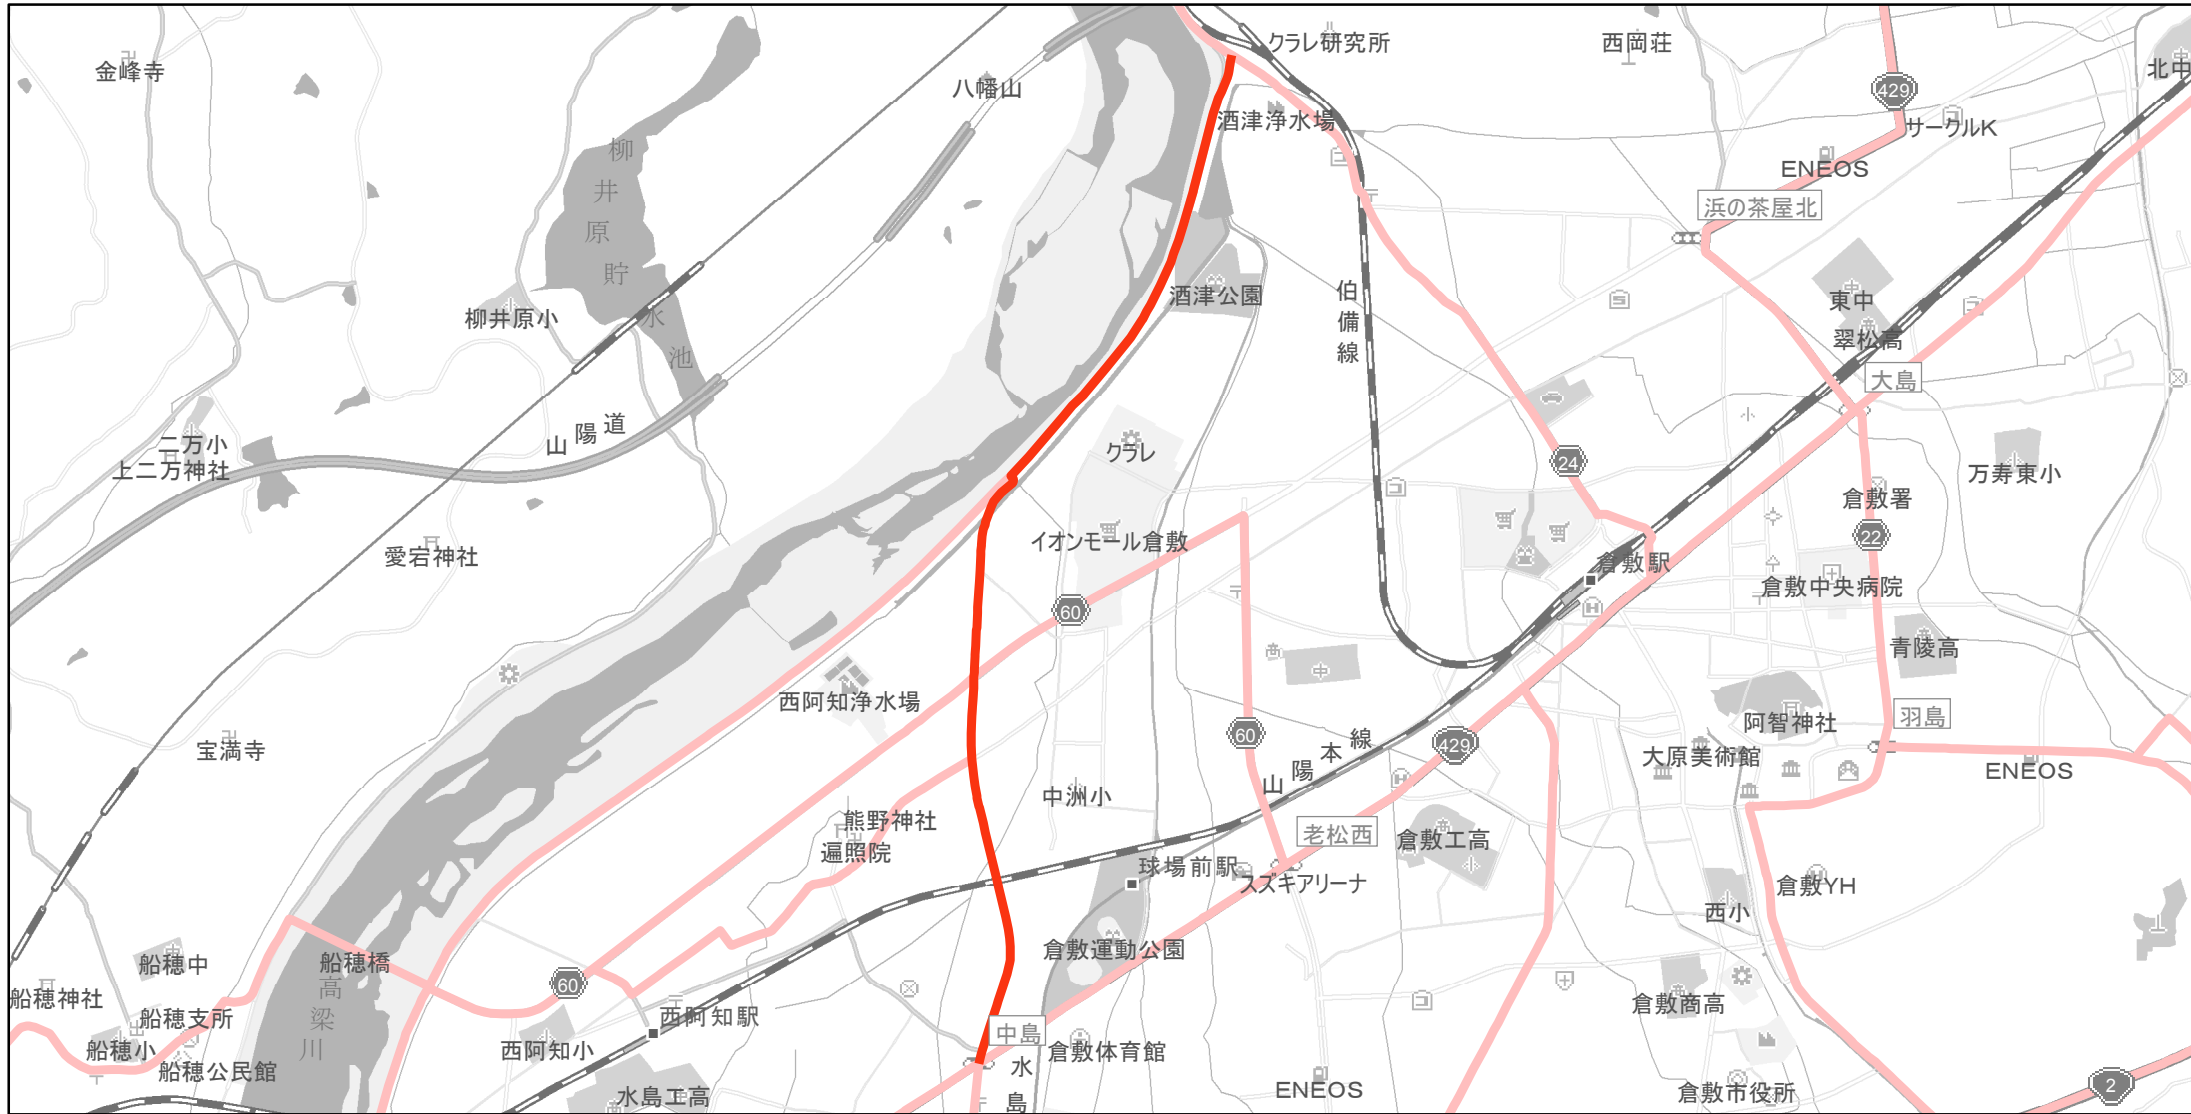

【岡山県】EV・PHV充電設備設置マップ

【主要道路等】No.107

国道 20kmあたり 2～3箇所
 主要地方道 30kmあたり 1～3箇所
 一般県道 30kmあたり 2～3箇所

急速充電設備 0箇所
 普通充電設備 0箇所
 急速もしくは普通充電設備 2箇所

酒津・中島線

(倉敷市酒津字西青江1719-4～倉敷市中島一本木開2370-29)

(C) PASCO (C) INCREMENT P