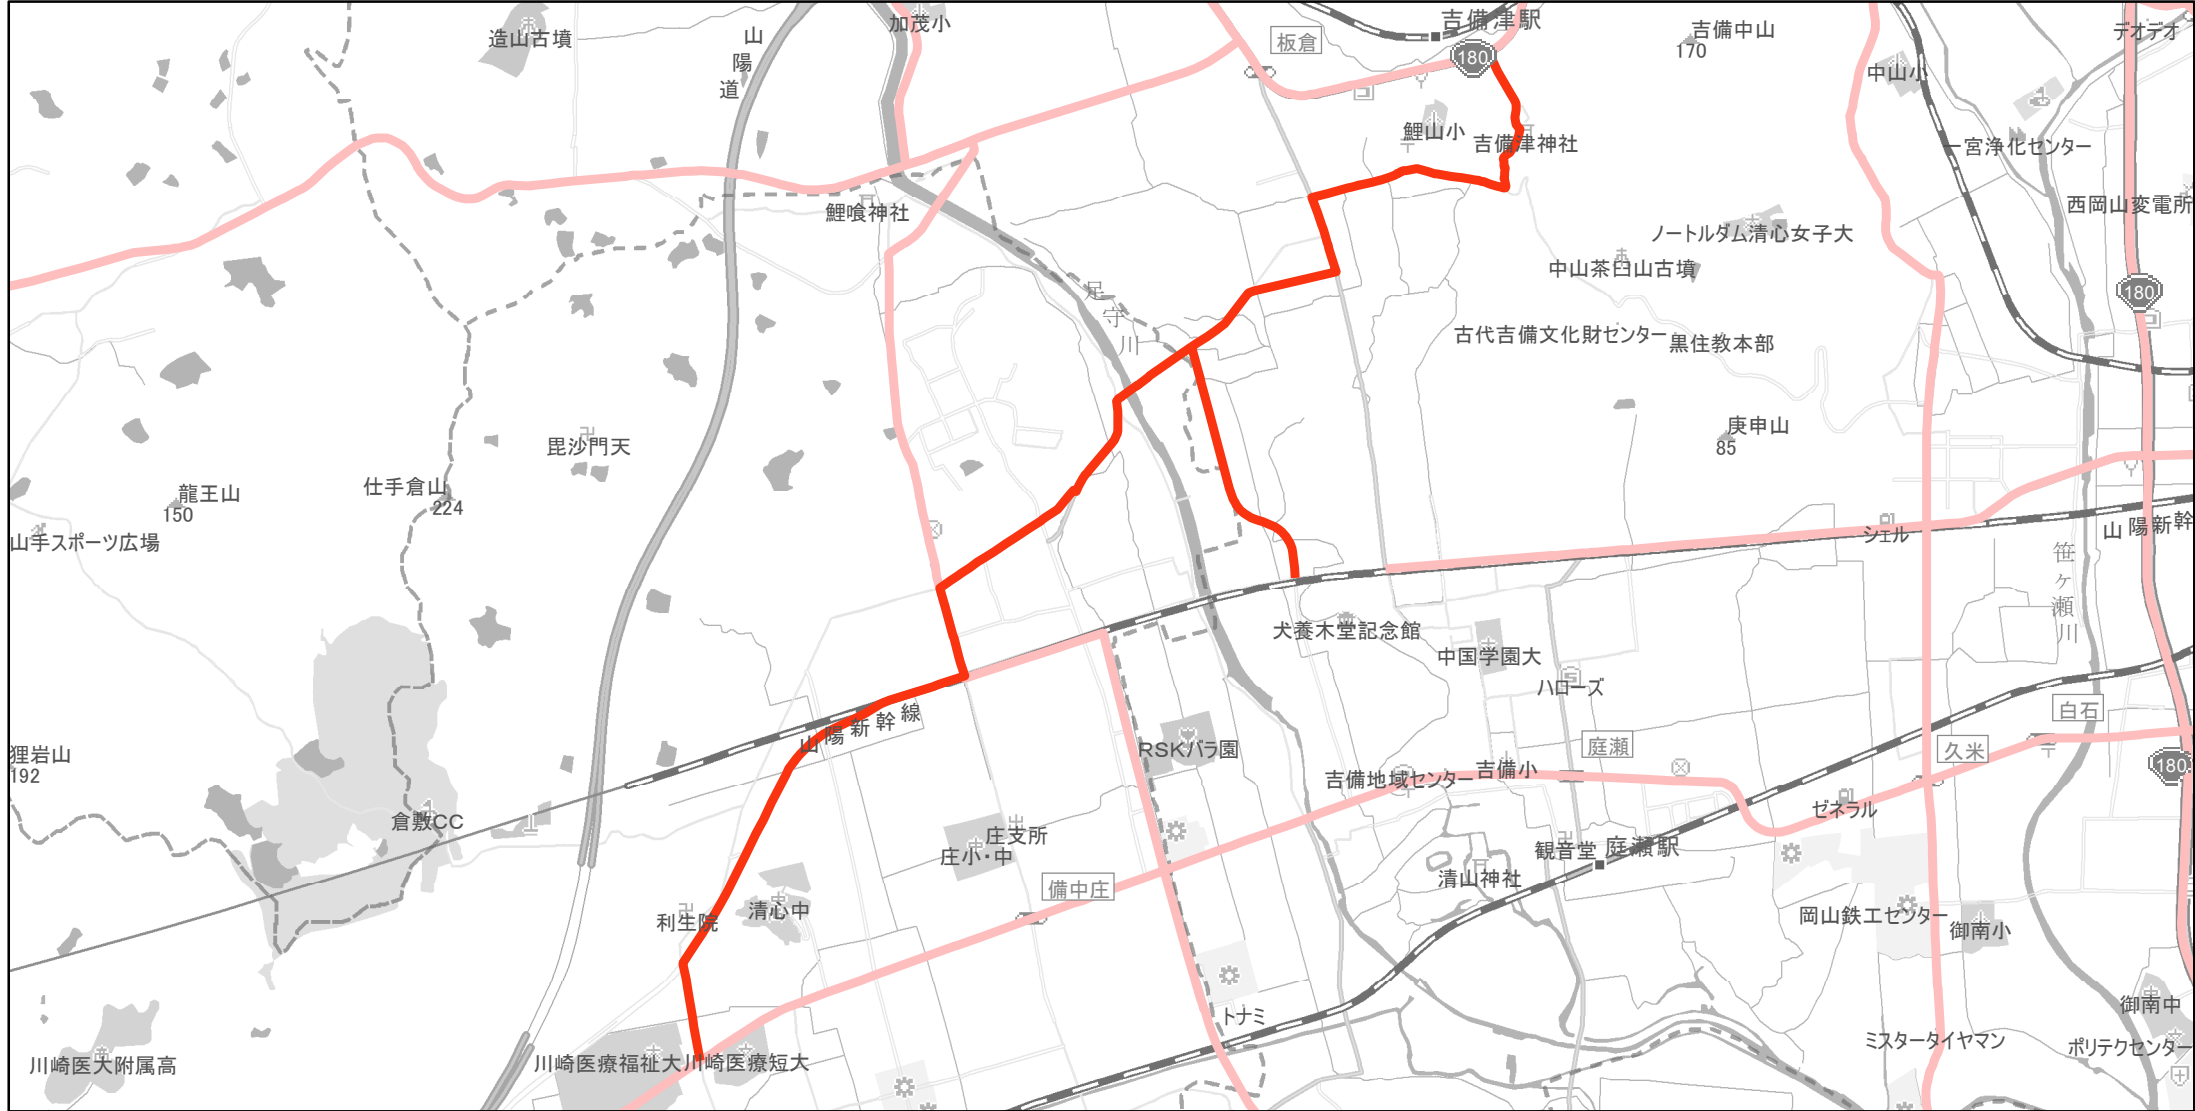

【岡山県】EV・PHV充電設備設置マップ

【主要道路等】No.106

国道 20kmあたり 2～3箇所
 主要地方道 30kmあたり 1～3箇所
 一般県道 30kmあたり 2～3箇所

急速充電設備 0箇所
 普通充電設備 0箇所
 急速もしくは普通充電設備 2箇所

吉備津・松島線
 (岡山市北区吉備津字竹之下652-2～倉敷市松島278-6)

(C) PASCO (C) INCREMENT P

- 主要道路等
- 主要道路等(その他)
- 隣接都道府県

0 0.5 1 km