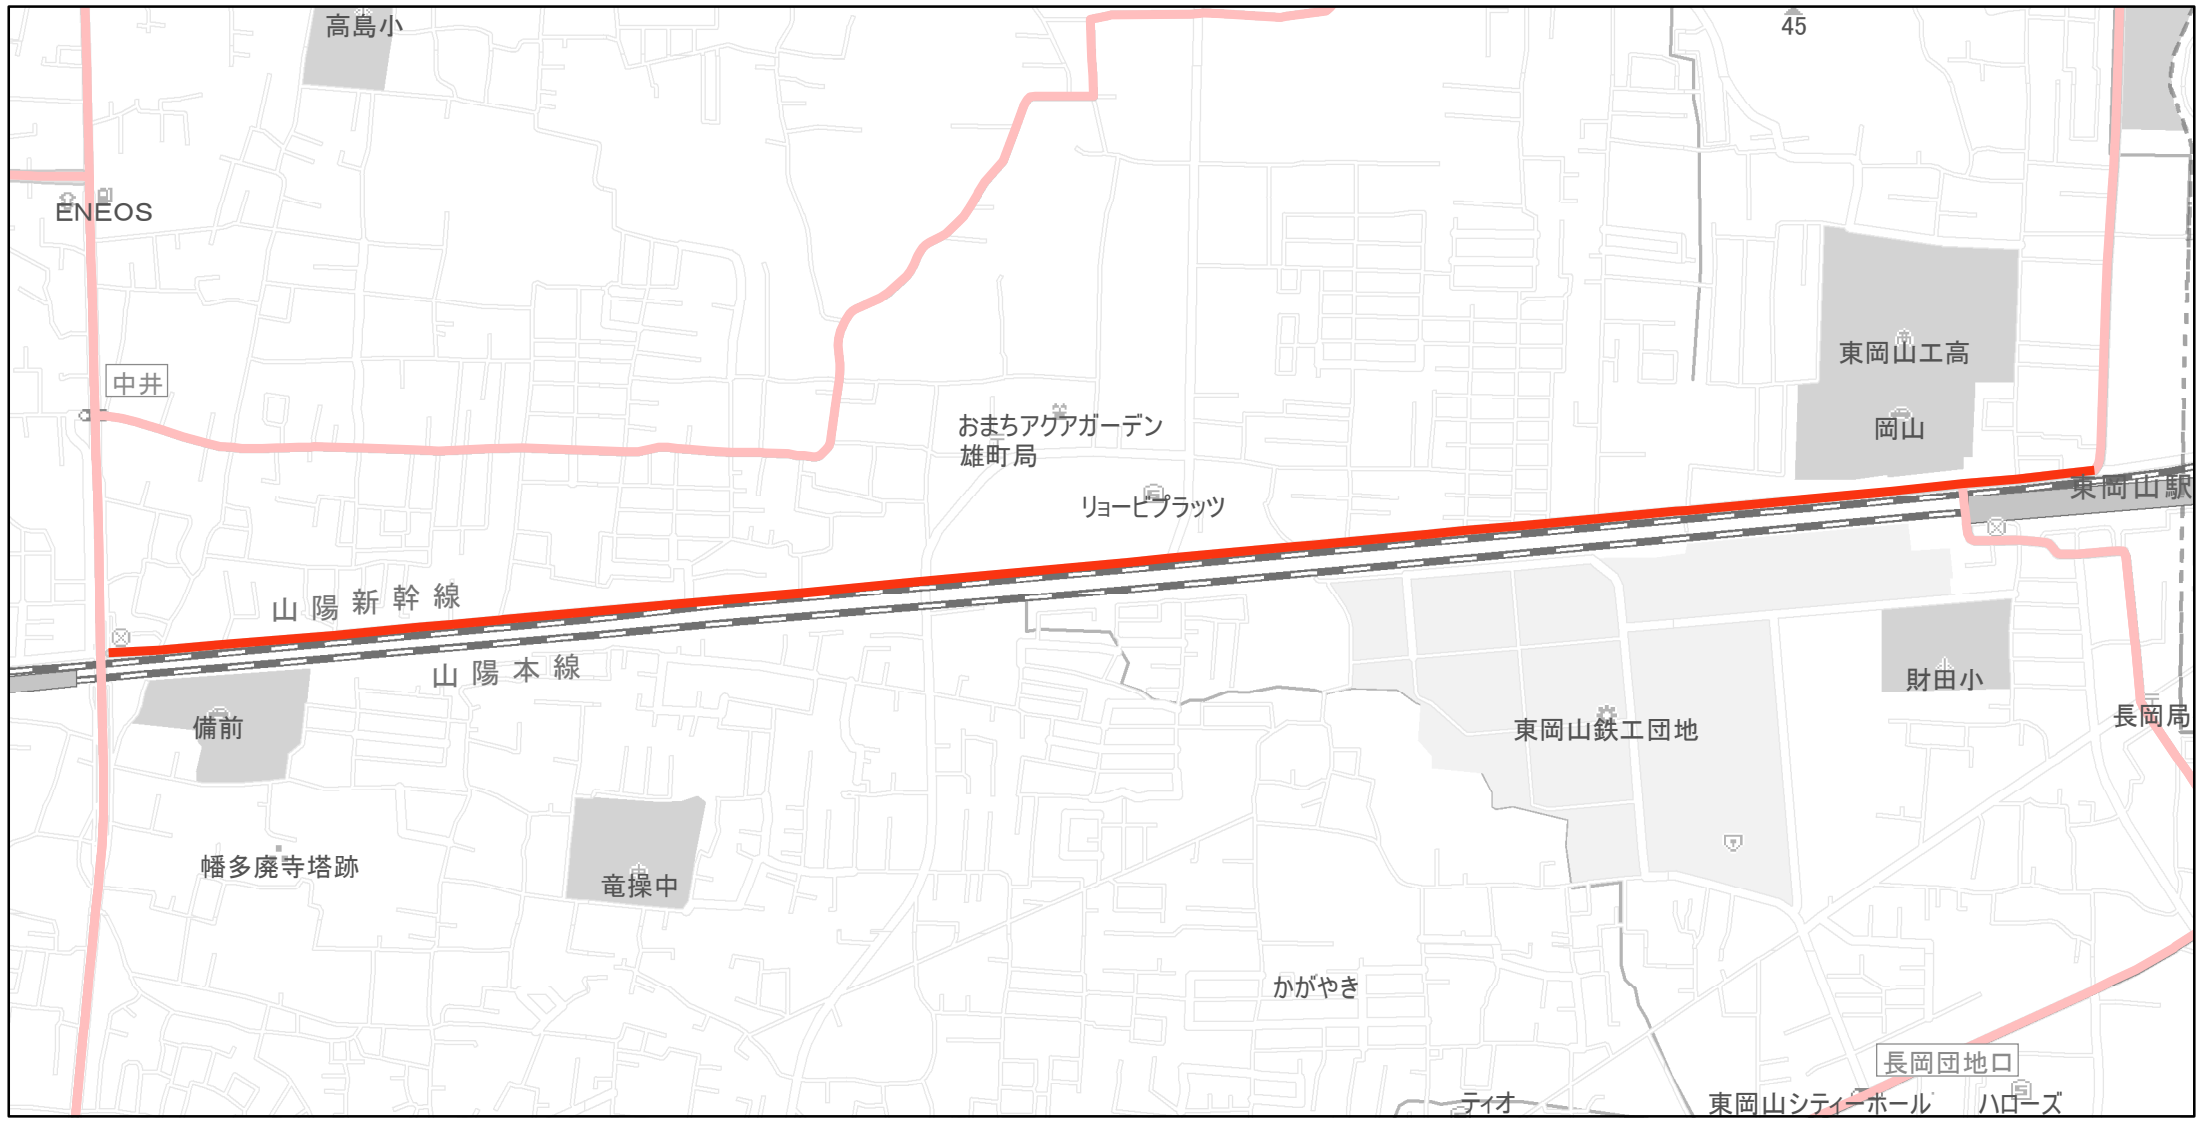

# 【岡山県】EV・PHV充電設備設置マップ

## 【主要道路等】No.105

国道 20kmあたり 2～3箇所  
 主要地方道 30kmあたり 1～3箇所  
 一般県道 30kmあたり 2～3箇所

急速充電設備 0箇所  
 普通充電設備 0箇所  
 急速もしくは普通充電設備 2箇所

### 今在家・東岡山停車場線

(岡山市中区清水420-2～東岡山停車場 (岡山市中区土田112-1))

(C) PASCO (C) INCREMENT P

- 主要道路等
- 主要道路等(その他)
- 隣接都道府県

0 0.175 0.35 km